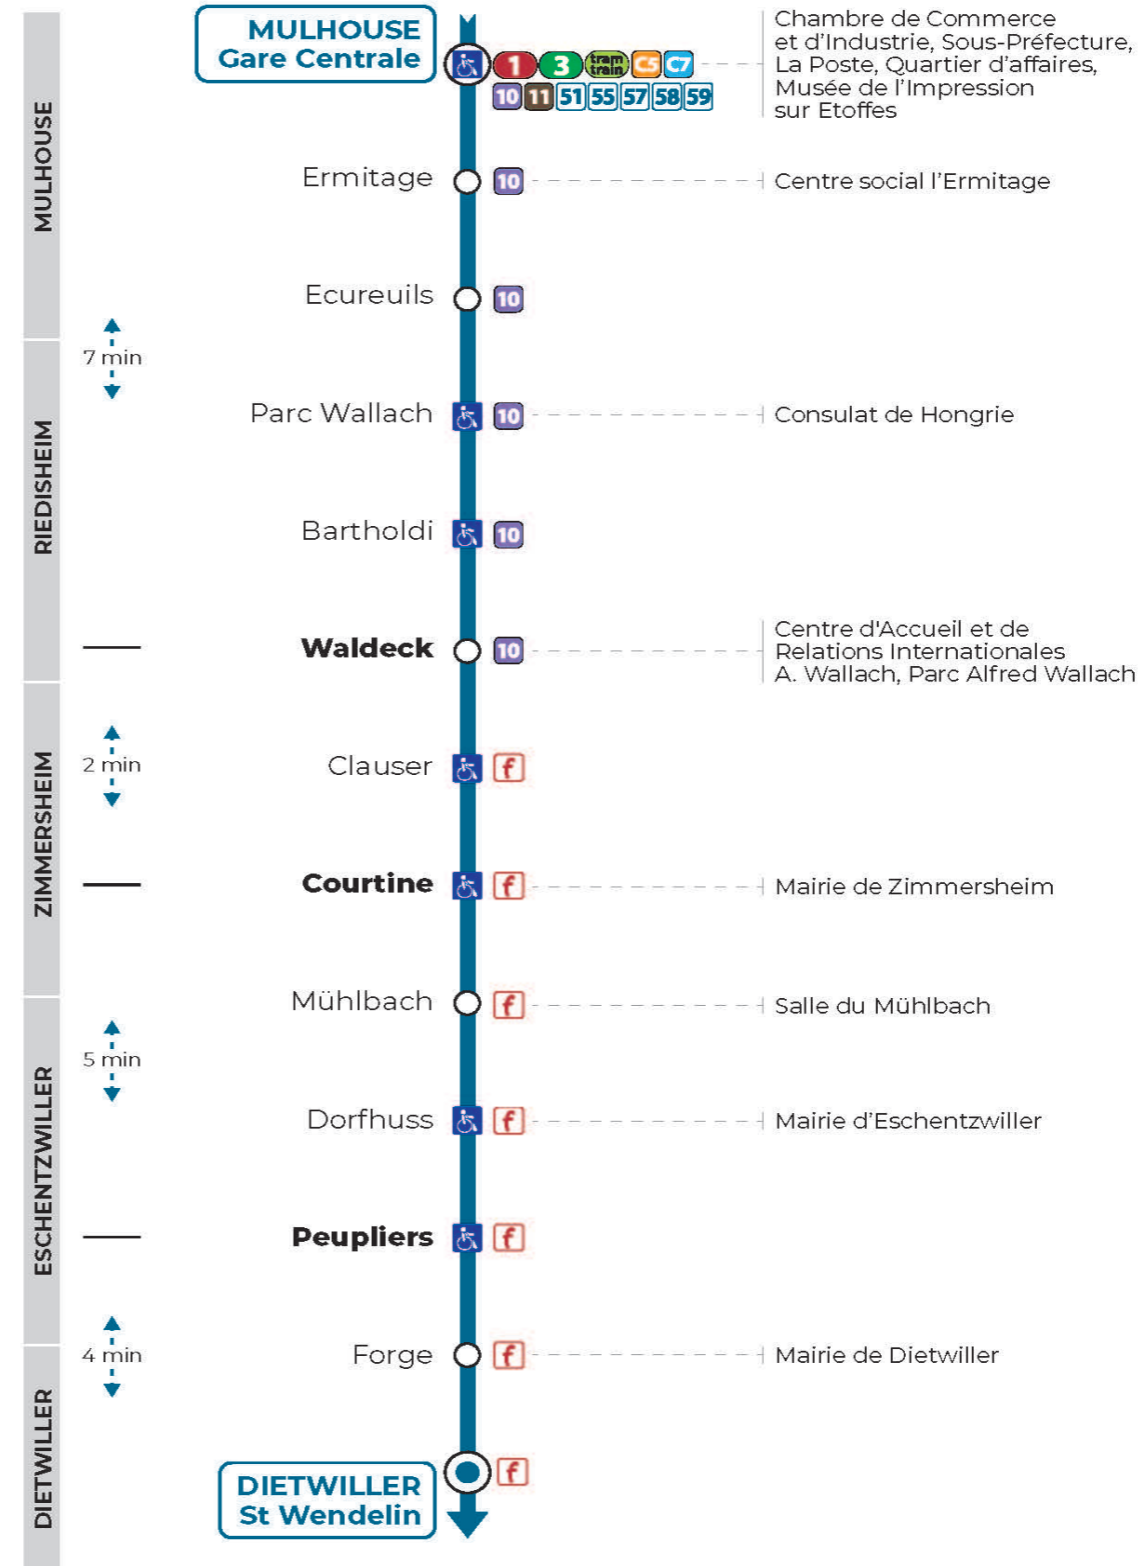

Valables du 2 septembre 2024 au 31 août 2025 inclus

Gültig vom 2. September 2024 bis zum 31. August 2025
Valid from September 2, 2024 to August 31, 2025

Lundi à vendredi en période scolaire

Montag bis Freitag während der Schulzeit
Monday to Friday in school period

12h	13h	14h	15h	16h	17h	18h
22	10			27	37	27

Lundi à vendredi en vacances scolaires

Montag bis Freitag während der Schulferien
Monday to Friday during school holidays

12h	13h	14h	15h	16h	17h	18h
22				27	37	27

Vacances scolaires

Schulferien / school holidays

du 21 Oct 2024 au 02 Nov 2024
du 23 Déc 2024 au 04 Jan 2025
du 10 Fév 2025 au 22 Fév 2025
du 07 Avr 2025 au 19 Avr 2025
du 30 Mai 2025 au 31 Mai 2025
du 07 Juil 2025 au 30 Aou 2025

Samedi

Samstag
Saturday

12h	13h	14h	15h	16h	17h	18h
22						27

Vers **Sierentz 68R065**

Arrêt accessible

Le plus proche
TABAC A RHUM ET CIGARES
66 avenue du General de Gaulle
Rixheim

Votre bus en direct

Flashez ce QR-Code pour connaître le prochain passage en temps réel