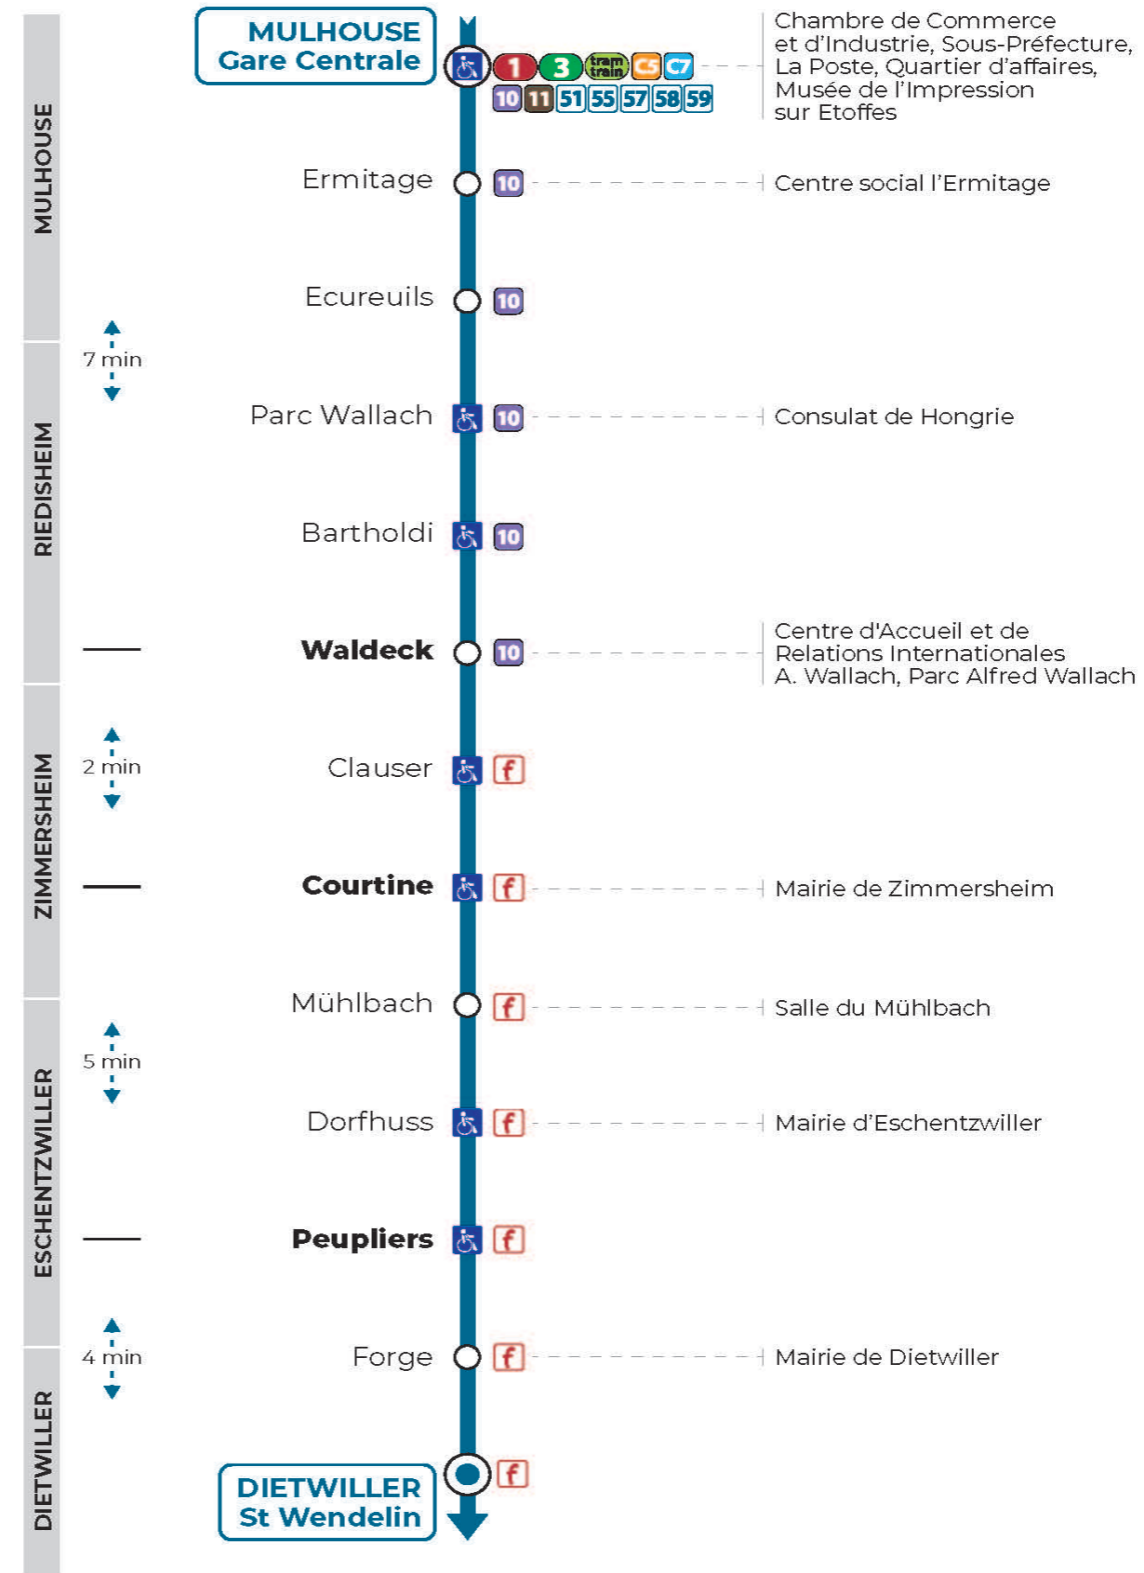

Valables du 2 septembre 2024 au 31 août 2025 inclus

Gültig vom 2. September 2024 bis zum 31. August 2025
Valid from September 2, 2024 to August 31, 2025

Lundi à vendredi en période scolaire

Montag bis Freitag während der Schulzeit
Monday to Friday in school period

| 12h | 13h | 14h | 15h | 16h | 17h | 18h |
|-----|-----|-----|-----|-----|-----|-----|
| 22 | | | | 27 | 37 | 27 |

Vacances scolaires

Schulferien / school holidays

du 21 Oct 2024 au 02 Nov 2024
du 23 Déc 2024 au 04 Jan 2025
du 10 Fév 2025 au 22 Fév 2025
du 07 Avr 2025 au 19 Avr 2025
du 30 Mai 2025 au 31 Mai 2025
du 07 Juil 2025 au 30 Aou 2025

Samedi

Samstag
Saturday

| 12h | 13h | 14h | 15h | 16h | 17h | 18h |
|-----|-----|-----|-----|-----|-----|-----|
| 22 | | | | | | 27 |

Le plus proche
TABAC LE CADRE NOIR
2 rue de Mulhouse
Riedisheim

Votre bus en direct

Flashez ce QR-Code pour connaître le prochain passage en temps réel

Arrêt accessible