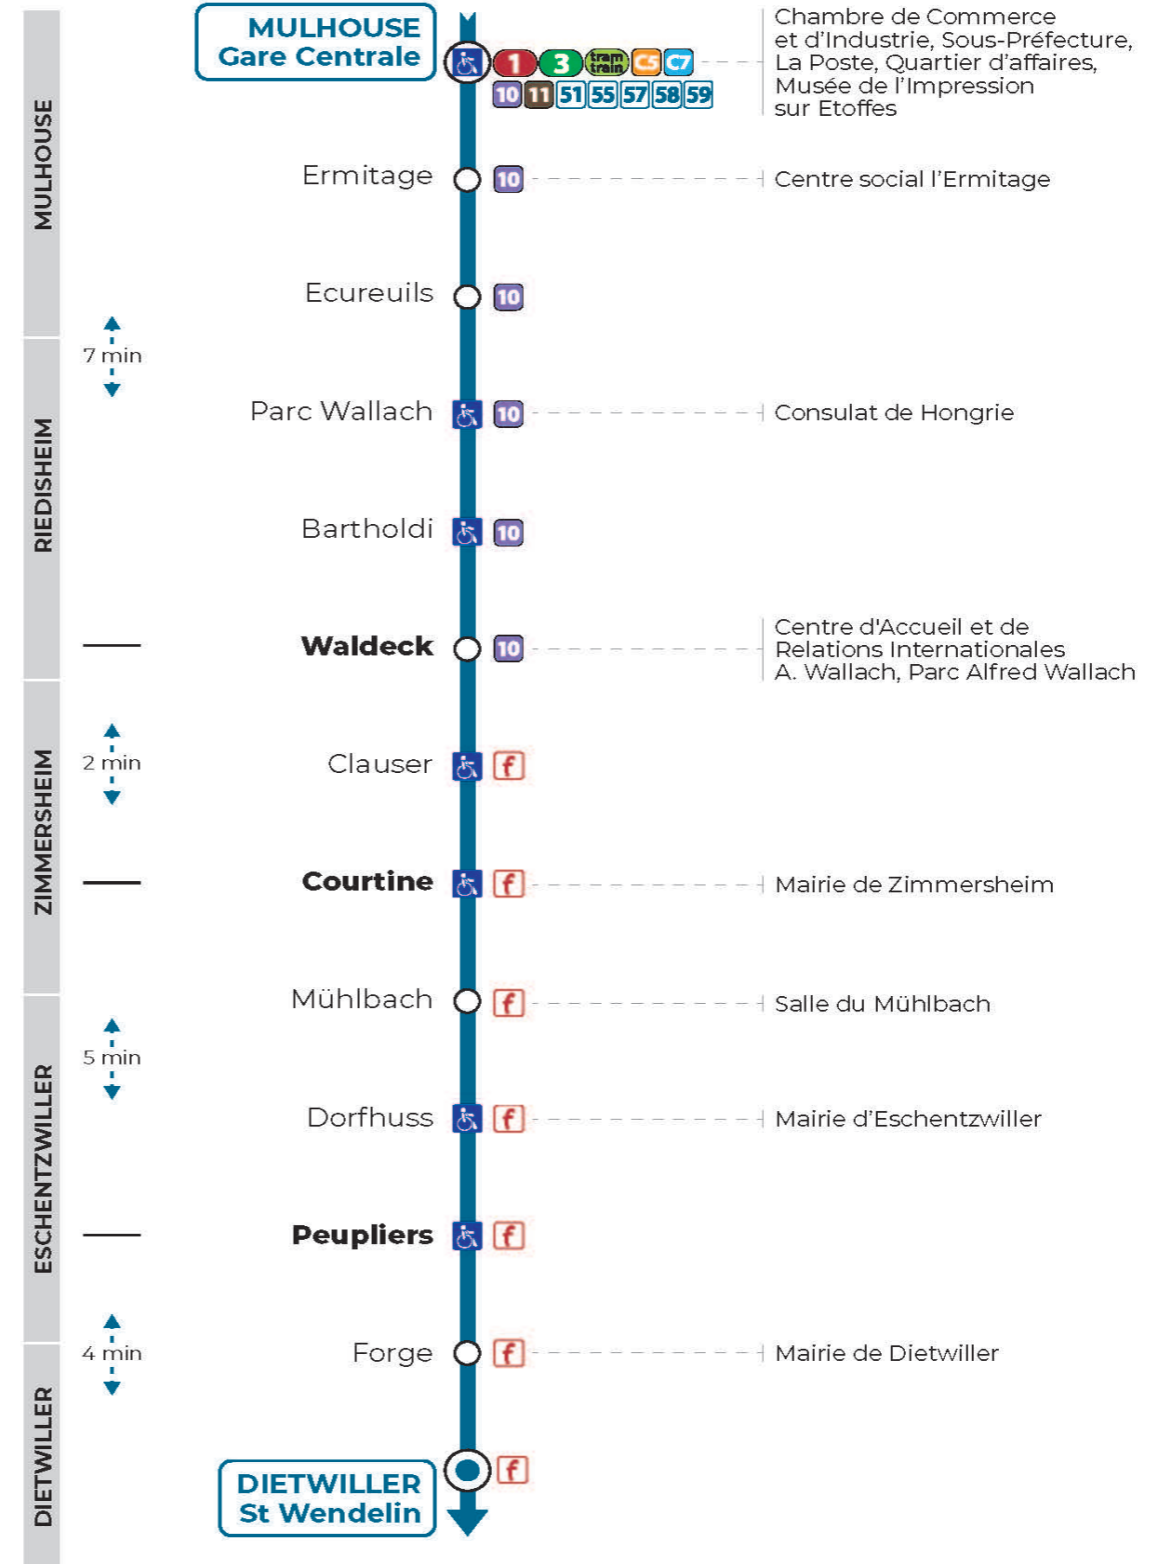

**Valables du 2 septembre 2024 au 31 août 2025 inclus**

Gültig vom 2. September 2024 bis zum 31. August 2025  
Valid from September 2, 2024 to August 31, 2025

**Lundi à vendredi en période scolaire**

Montag bis Freitag während der Schulzeit  
Monday to Friday in school period

12h	13h	14h	15h	16h	17h	18h
19	06			24	34	24

**Lundi à vendredi en vacances scolaires**

Montag bis Freitag während der Schulferien  
Monday to Friday during school holidays

12h	13h	14h	15h	16h	17h	18h
19				24	34	24

**Vacances scolaires**

Schulferien / school holidays

du 21 Oct 2024 au 02 Nov 2024  
du 23 Déc 2024 au 04 Jan 2025  
du 10 Fév 2025 au 22 Fév 2025  
du 07 Avr 2025 au 19 Avr 2025  
du 30 Mai 2025 au 31 Mai 2025  
du 07 Juil 2025 au 30 Aou 2025

**Samedi**

Samstag  
Saturday

12h	13h	14h	15h	16h	17h	18h
19						24

**Le plus proche**  
**TABAC LE CADRE NOIR**  
2 rue de Mulhouse  
Riedisheim

**Votre bus en direct**

Flashez ce QR-Code pour connaître le prochain passage en temps réel