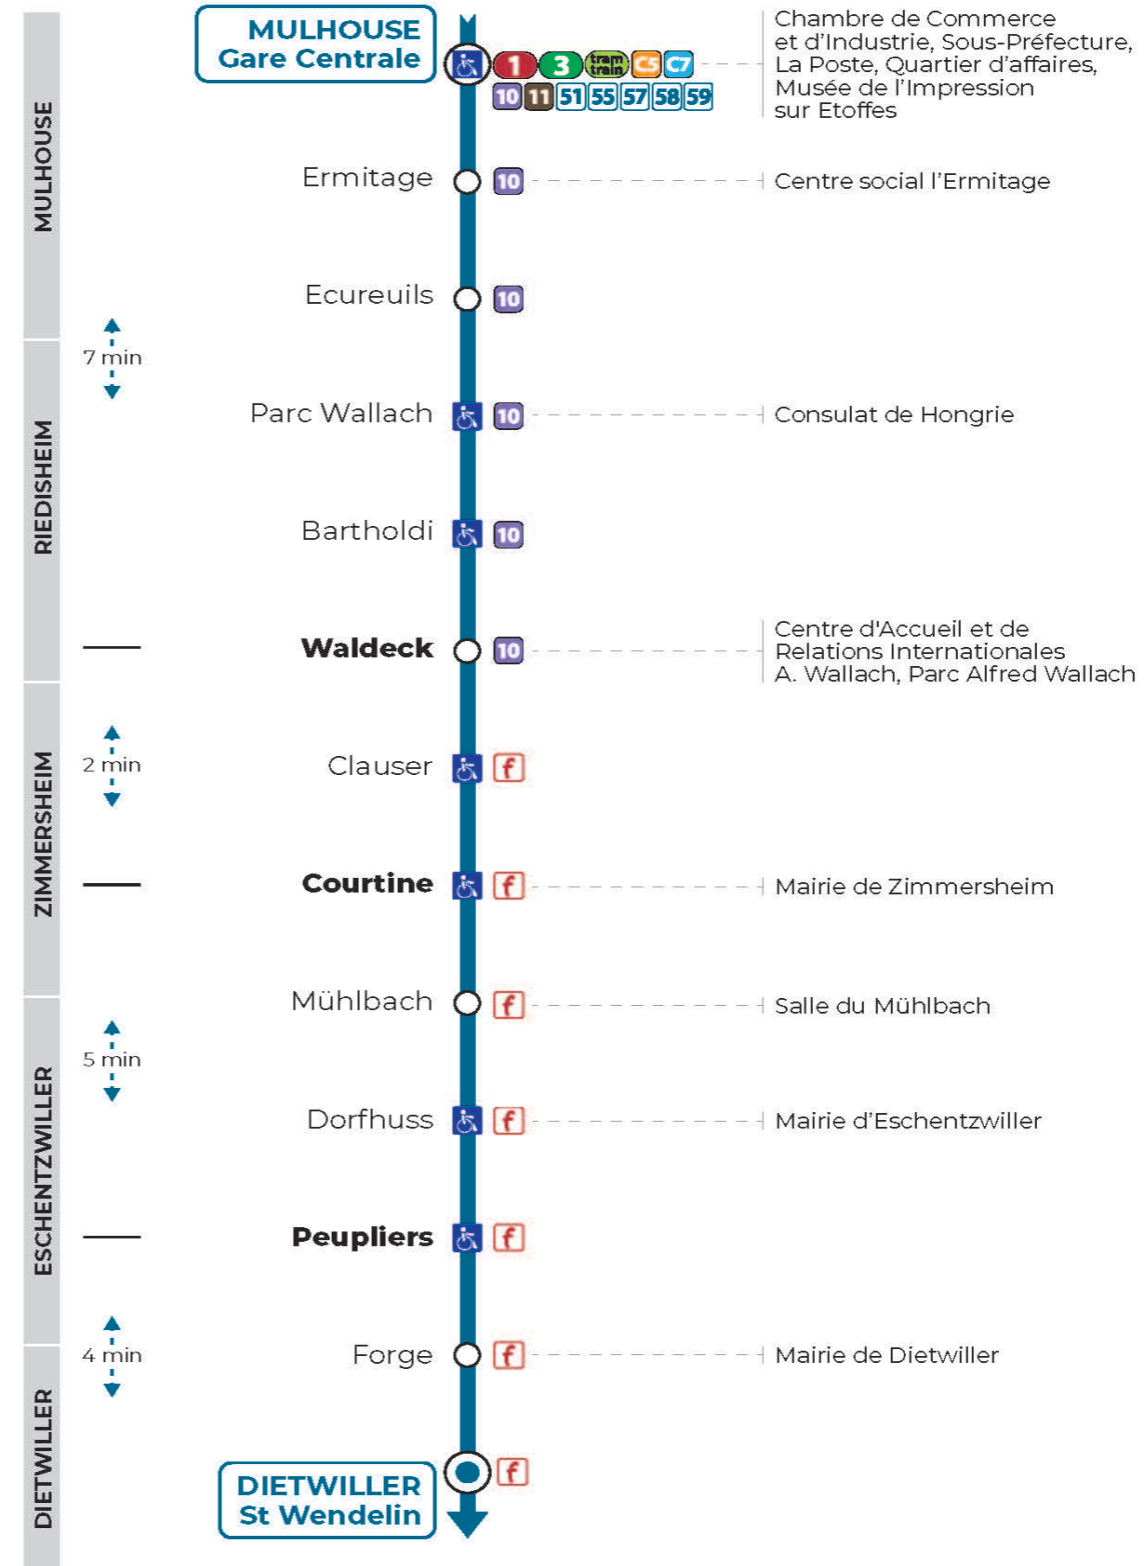

Montag bis Freitag während der Schulferien  
Monday to Friday during school holidays

|     |     |     |     |     |     |     |
|-----|-----|-----|-----|-----|-----|-----|
| 12h | 13h | 14h | 15h | 16h | 17h | 18h |
| 18  |     |     |     | 23  | 33  | 23  |

**Vacances scolaires**

Schulferien / school holidays

du 21 Oct 2024 au 02 Nov 2024  
du 23 Déc 2024 au 04 Jan 2025  
du 10 Fév 2025 au 22 Fév 2025  
du 07 Avr 2025 au 19 Avr 2025  
du 30 Mai 2025 au 31 Mai 2025  
du 07 Juil 2025 au 30 Aou 2025

**Samedi**

Samstag  
Saturday

|     |     |     |     |     |     |     |
|-----|-----|-----|-----|-----|-----|-----|
| 12h | 13h | 14h | 15h | 16h | 17h | 18h |
| 18  |     |     |     |     |     | 23  |

Vers **Sierentz 68R065**

Arrêt accessible

**Le plus proche**  
**TABAC LE CADRE NOIR**  
2 rue de Mulhouse  
Riedisheim

**Votre bus en direct**

Flashez ce QR-Code pour connaître le prochain passage en temps réel