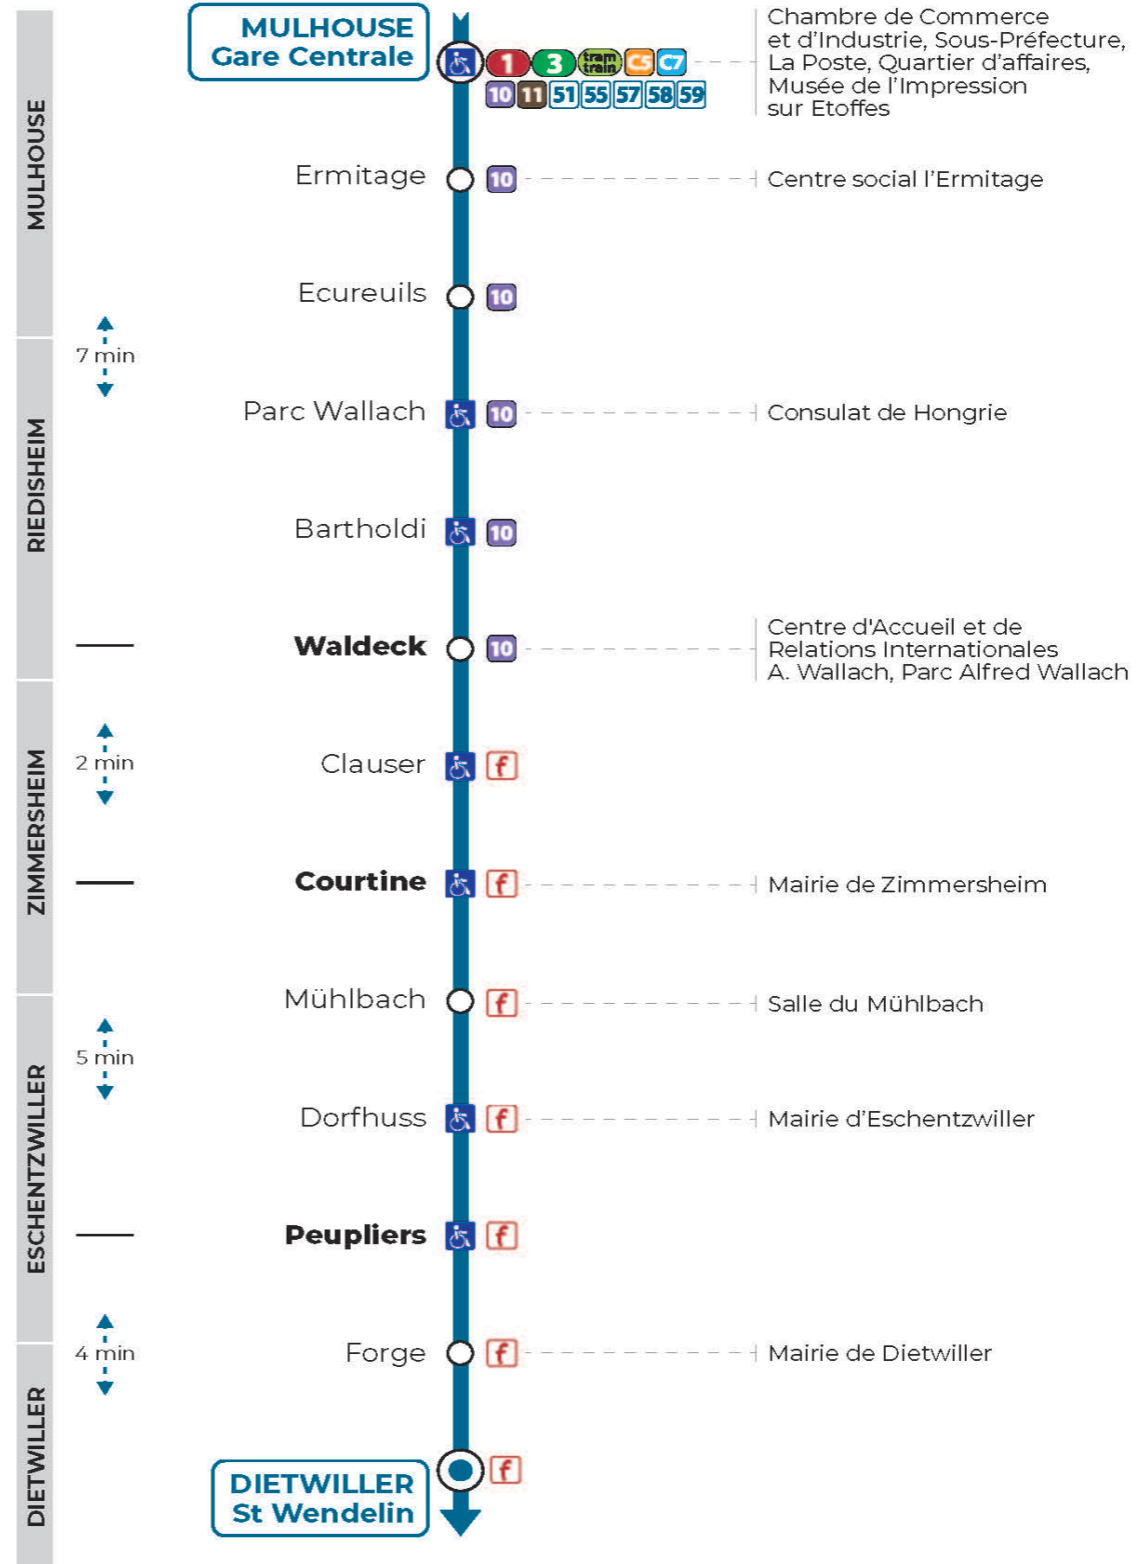

56

arrêt ERMITAGE
direction **ST WENDELIN**

Valables du 2 septembre 2024 au 31 août 2025 inclus

Gültig vom 2. September 2024 bis zum 31. August 2025
Valid from September 2, 2024 to August 31, 2025

Lundi à vendredi en période scolaire

Montag bis Freitag während der Schulzeit
Monday to Friday in school period

12h	13h	14h	15h	16h	17h	18h
17	04			22	32	22

Lundi à vendredi en vacances scolaires

Montag bis Freitag während der Schulferien
Monday to Friday during school holidays

12h	13h	14h	15h	16h	17h	18h
17				22	32	22

Vacances scolaires

Schulferien / school holidays

du 21 Oct 2024 au 02 Nov 2024
du 23 Déc 2024 au 04 Jan 2025
du 10 Fév 2025 au 22 Fév 2025
du 07 Avr 2025 au 19 Avr 2025
du 30 Mai 2025 au 31 Mai 2025
du 07 Juil 2025 au 30 Aou 2025

Samedi

Samstag
Saturday

12h	13h	14h	15h	16h	17h	18h
17						22

Le plus proche
TABAC LE CADRE NOIR
2 rue de Mulhouse
Riedisheim

Votre bus en direct

Flashez ce QR-Code pour connaître le prochain passage en temps réel

SAE:210

(DCM - Septembre 2022)