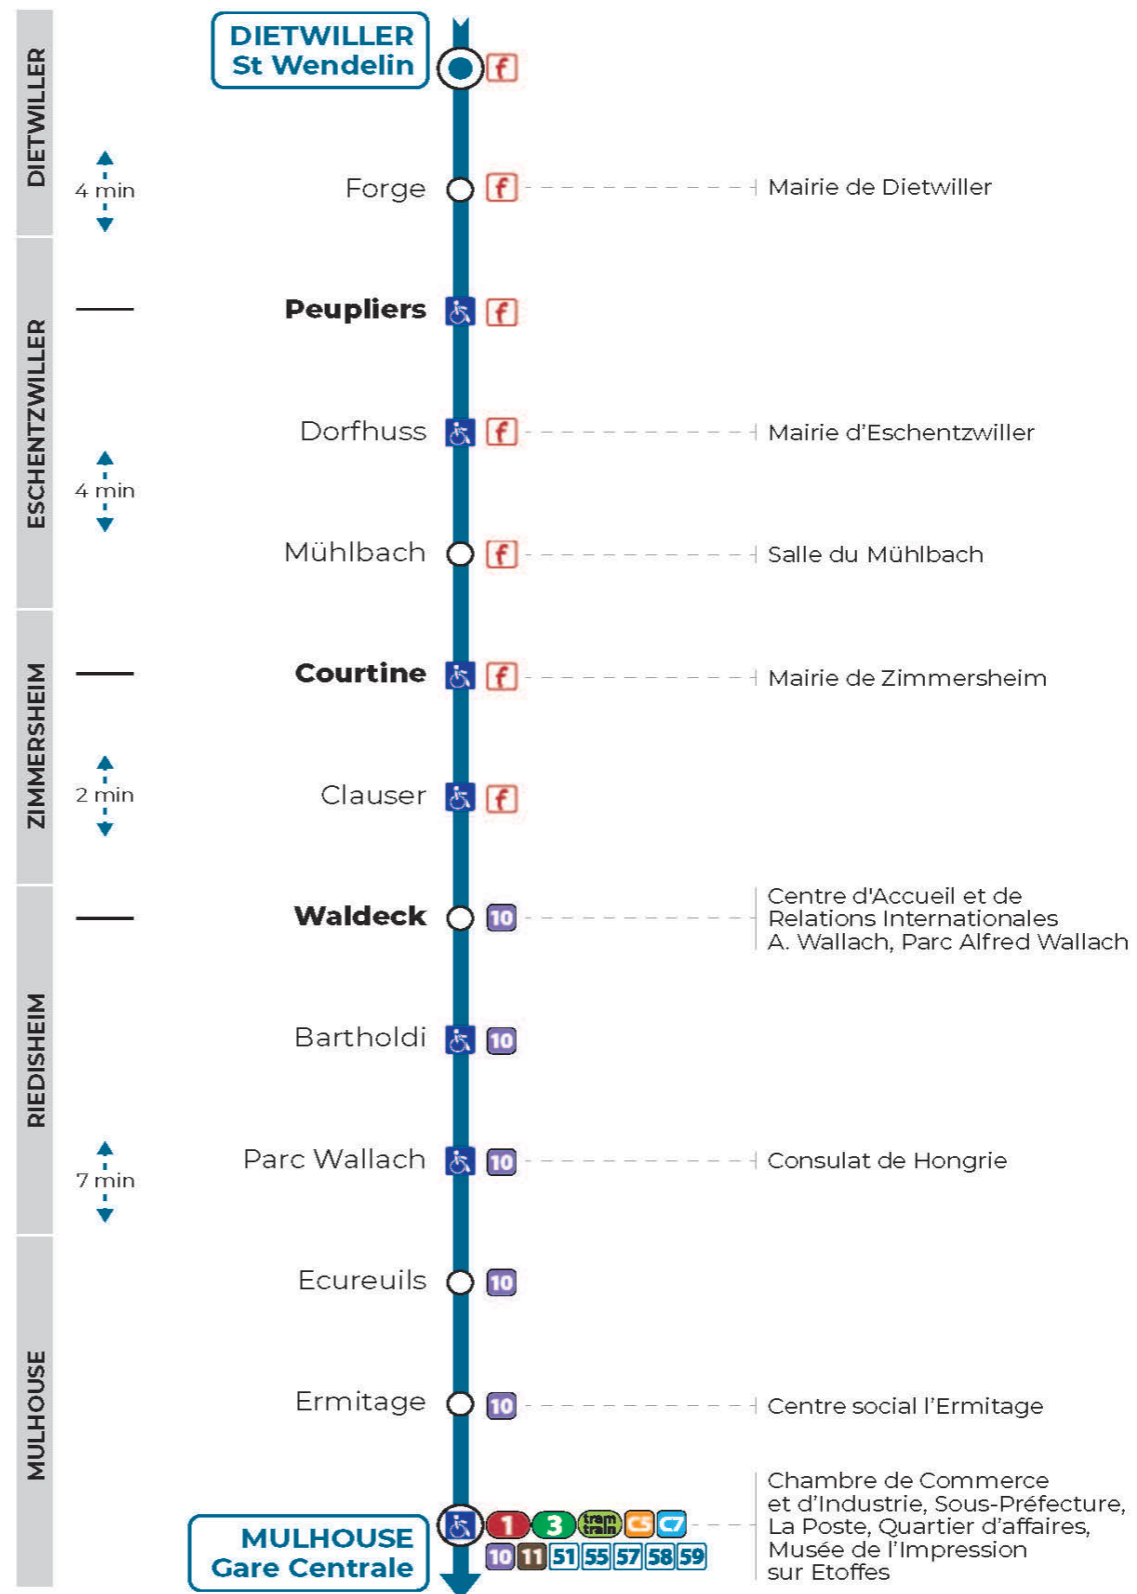

56

arrêt ERMITAGE
direction **GARE CENTRALE**

Valables du 2 septembre 2024 au 31 août 2025 inclus

Gültig vom 2. September 2024 bis zum 31. August 2025
Valid from September 2, 2024 to August 31, 2025

Lundi à vendredi en période scolaire

Montag bis Freitag während der Schulzeit
Monday to Friday in school period

7h	8h	9h	10h	11h	12h	13h	14h	15h	16h	17h
11	31	14				31				41
21										

Lundi à vendredi en vacances scolaires

Montag bis Freitag während der Schulferien
Monday to Friday during school holidays

7h	8h	9h	10h	11h	12h	13h	14h	15h	16h	17h
21	31					31				41

Vacances scolaires

Schulferien / school holidays

du 21 Oct 2024 au 02 Nov 2024
du 23 Déc 2024 au 04 Jan 2025
du 10 Fév 2025 au 22 Fév 2025
du 07 Avr 2025 au 19 Avr 2025
du 30 Mai 2025 au 31 Mai 2025
du 07 Jul 2025 au 30 Aou 2025

Samedi

Samstag
Saturday

7h	8h	9h	10h	11h	12h	13h
21	31					31

Le plus proche
Point de vente Soléa
TABAC LE CADRE NOIR
2 rue de Mulhouse
Riedisheim

Votre bus en direct

Flashez ce QR-Code pour
connaître le prochain
passage en temps réel

SAE:211

Provenance **Sierentz 68R065**

(DCM - Septembre 2022)