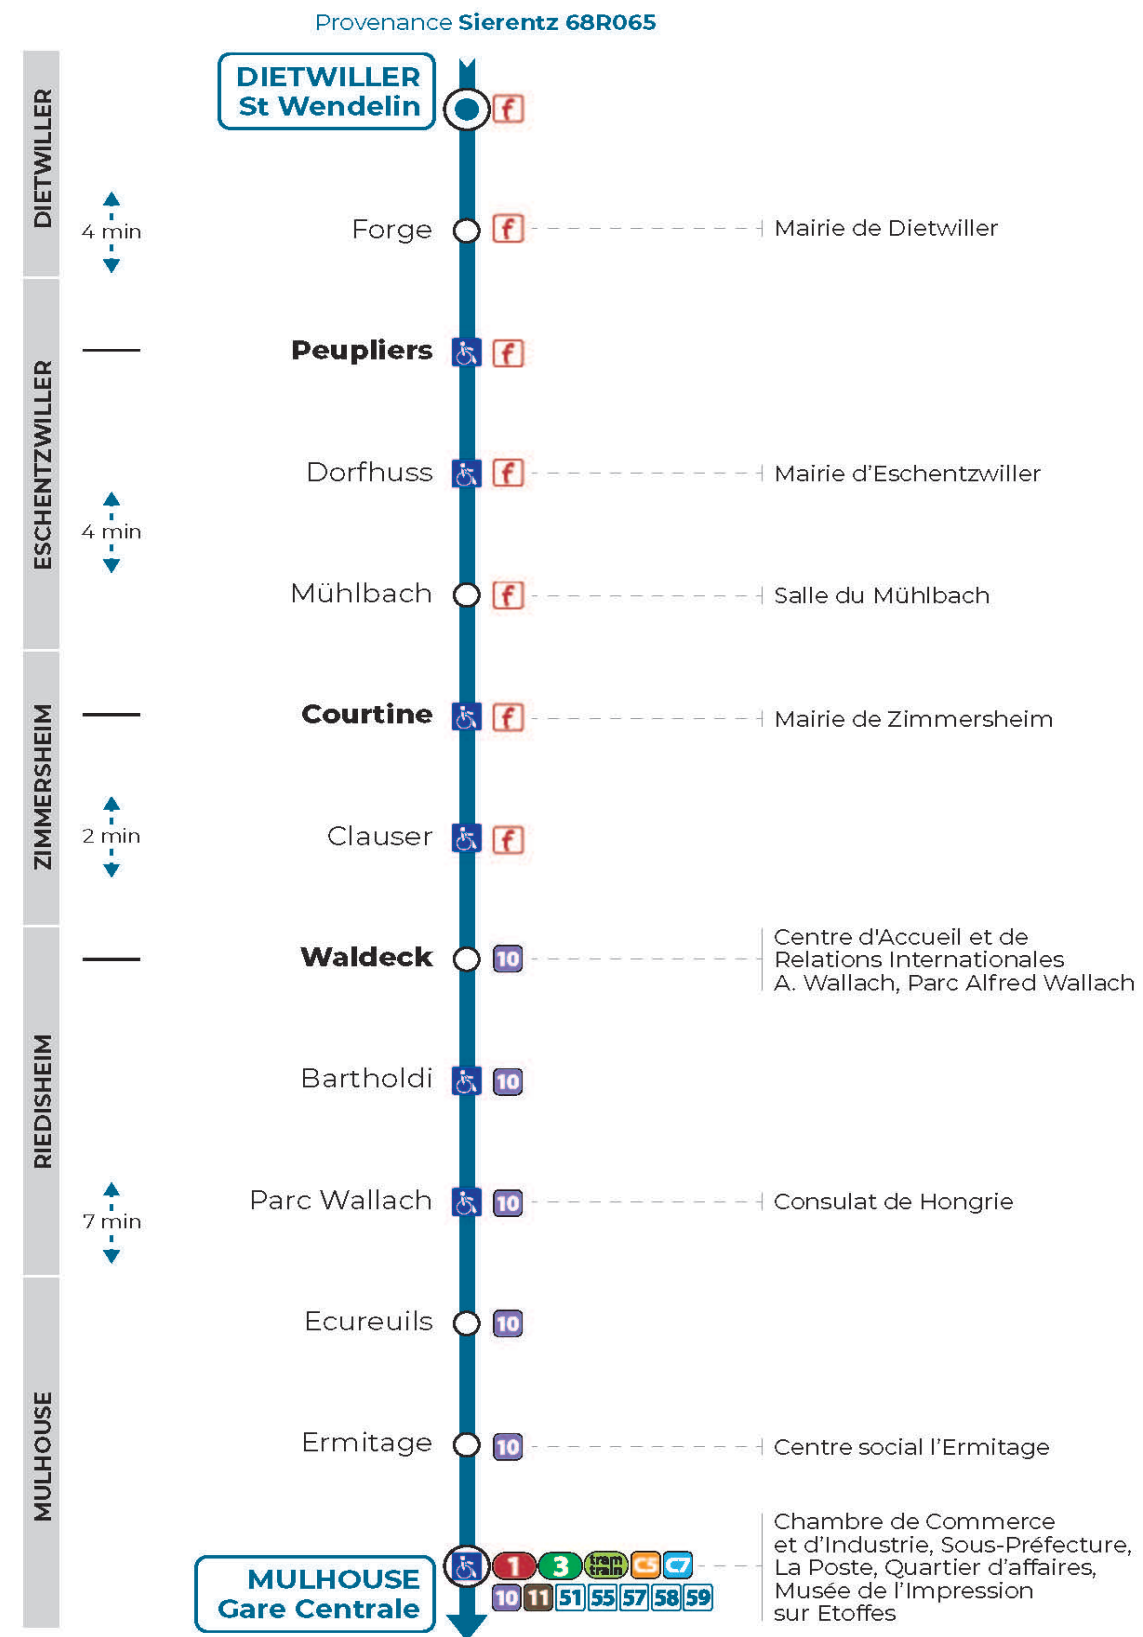

Vacances scolaires

Schulferien / school holidays

du 21 Oct 2024 au 02 Nov 2024
du 23 Déc 2024 au 04 Jan 2025
du 10 Fév 2025 au 22 Fév 2025
du 07 Avr 2025 au 19 Avr 2025
du 30 Mai 2025 au 31 Mai 2025
du 07 Jul 2025 au 30 Aou 2025

Samedi

Samstag
Saturday

7h	8h	9h	10h	11h	12h	13h
17	27					27

Le plus proche
Point de vente Soléa
TABAC A RHUM ET CIGARES
66 avenue du General de Gaulle
Rixheim

Votre bus en direct

Flashez ce QR-Code pour connaître le prochain passage en temps réel

arrêt **COURTINE**

Valables du 2 septembre 2024 au 31 août 2025 inclus

Gültig vom 2. September 2024 bis zum 31. August 2025
Valid from September 2, 2024 to August 31, 2025

**Depuis l'arrêt «COURTINE», vous pouvez rejoindre les arrêts :
COMMANDERIE, GARE CENTRALE, STOCKBRUNNA, WALDECK, HABSHEIM
GARE, VERDURE**