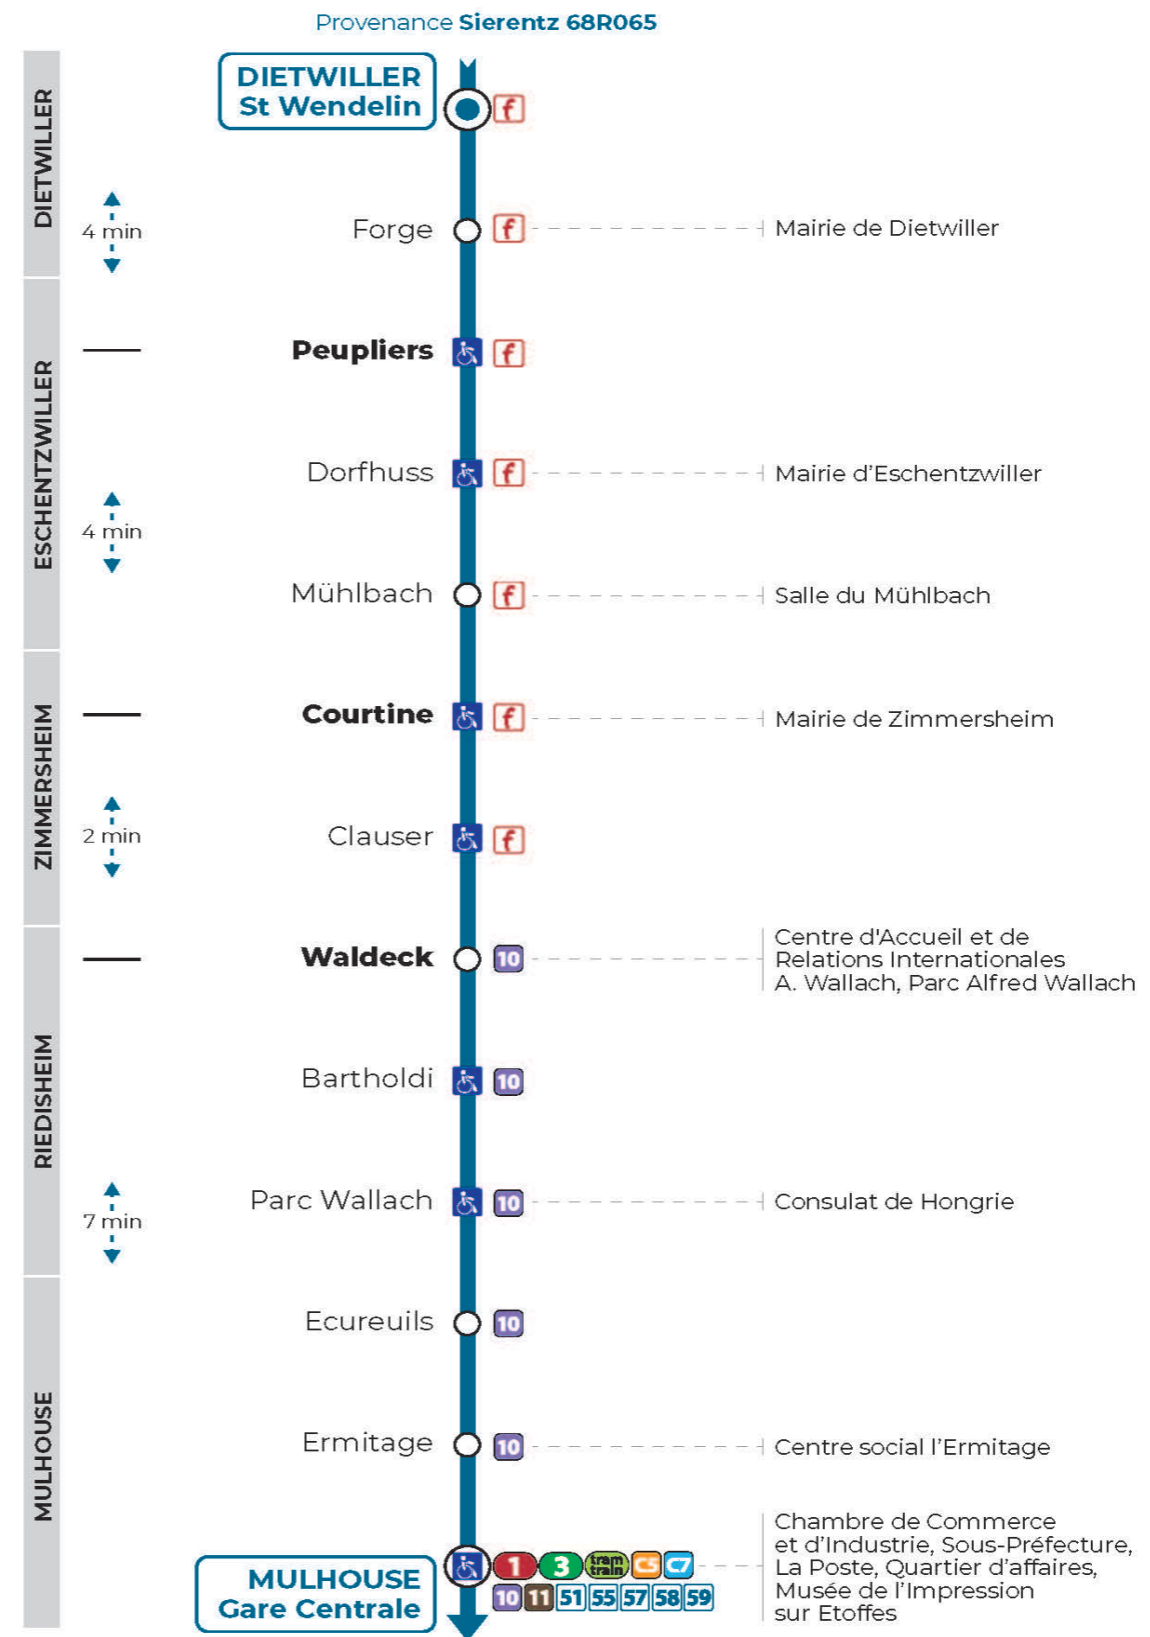

Vacances scolaires

Schulferien / school holidays

du 21 Oct 2024 au 02 Nov 2024
du 23 Déc 2024 au 04 Jan 2025
du 10 Fév 2025 au 22 Fév 2025
du 07 Avr 2025 au 19 Avr 2025
du 30 Mai 2025 au 31 Mai 2025
du 07 Jul 2025 au 30 Aou 2025

Samedi

Samstag
Saturday

| 7h | 8h | 9h | 10h | 11h | 12h | 13h |
|----|----|----|-----|-----|-----|-----|
| 13 | 23 | | | | | 23 |

Le plus proche
Point de vente Soléa
TABAC A RHUM ET CIGARES
66 avenue du General de Gaulle
Rixheim

Votre bus en direct

Flashez ce QR-Code pour connaître le prochain passage en temps réel

arrêt **DORFHUSS**

Valables du 2 septembre 2024 au 31 août 2025 inclus

Gültig vom 2. September 2024 bis zum 31. August 2025
Valid from September 2, 2024 to August 31, 2025

Depuis l'arrêt «DORFHUSS», vous pouvez rejoindre les arrêts :

**GARE CENTRALE, VERDURE, WALDECK, COMMANDERIE, HABSHEIM
GARE, STOCKBRUNNA**

Lundi à vendredi en période scolaire

Montag bis Freitag während der Schulzeit / Monday to Friday in school period