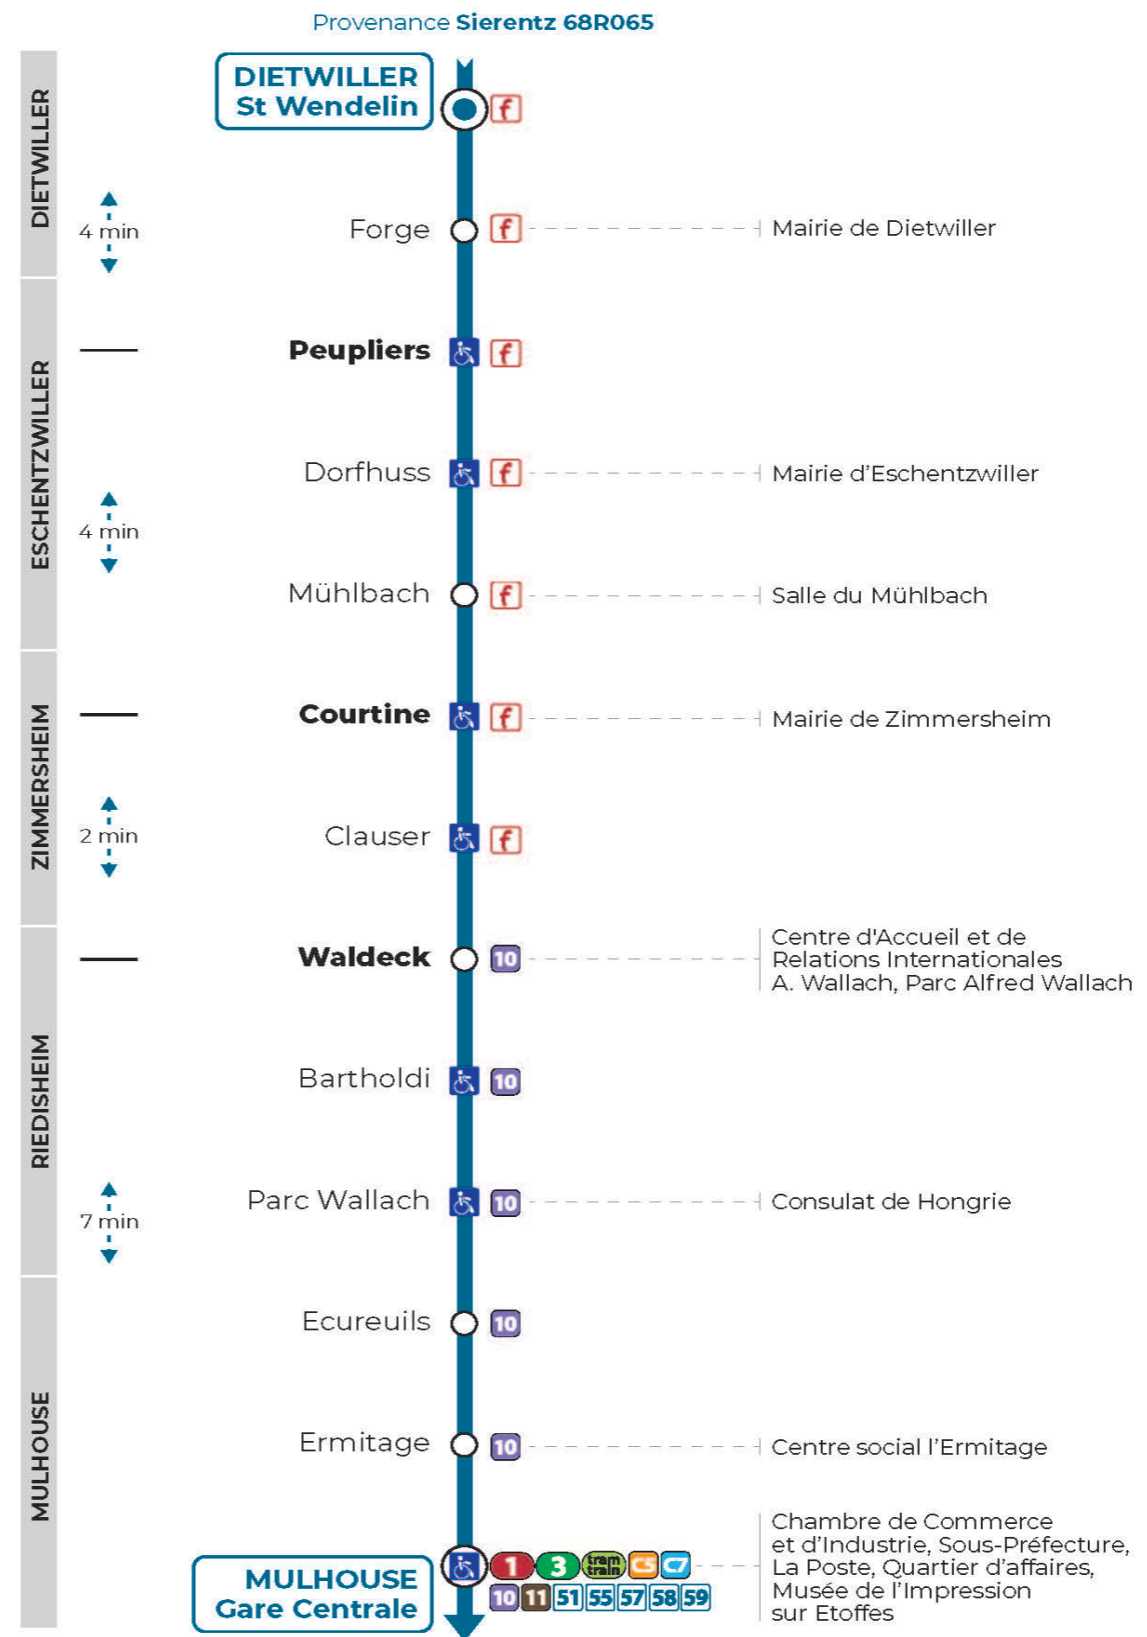

Vacances scolaires

Schulferien / school holidays

du 21 Oct 2024 au 02 Nov 2024
du 23 Déc 2024 au 04 Jan 2025
du 10 Fév 2025 au 22 Fév 2025
du 07 Avr 2025 au 19 Avr 2025
du 30 Mai 2025 au 31 Mai 2025
du 07 Jul 2025 au 30 Aou 2025

Samedi

Samstag
Saturday

7h	8h	9h	10h	11h	12h	13h
13	23					23

Le plus proche
Point de vente Soléa
TABAC A RHUM ET CIGARES
66 avenue du General de Gaulle
Rixheim

Votre bus en direct

Flashez ce QR-Code pour connaître le prochain passage en temps réel

arrêt **DORFHUSS**

Valables du 2 septembre 2024 au 31 août 2025 inclus

Gültig vom 2. September 2024 bis zum 31. August 2025
Valid from September 2, 2024 to August 31, 2025

Depuis l'arrêt «DORFHUSS», vous pouvez rejoindre les arrêts :

**GARE CENTRALE, VERDURE, WALDECK, COMMANDERIE, HABSHEIM
GARE, STOCKBRUNNA**

Lundi à vendredi en période scolaire

Montag bis Freitag während der Schulzeit / Monday to Friday in school period

8H	9H	10H	11H	12H	13H	14H	15H	16H	17H	18H	19H	20H	21H	22H
		f	f	f	f	f	f	f	f	f				