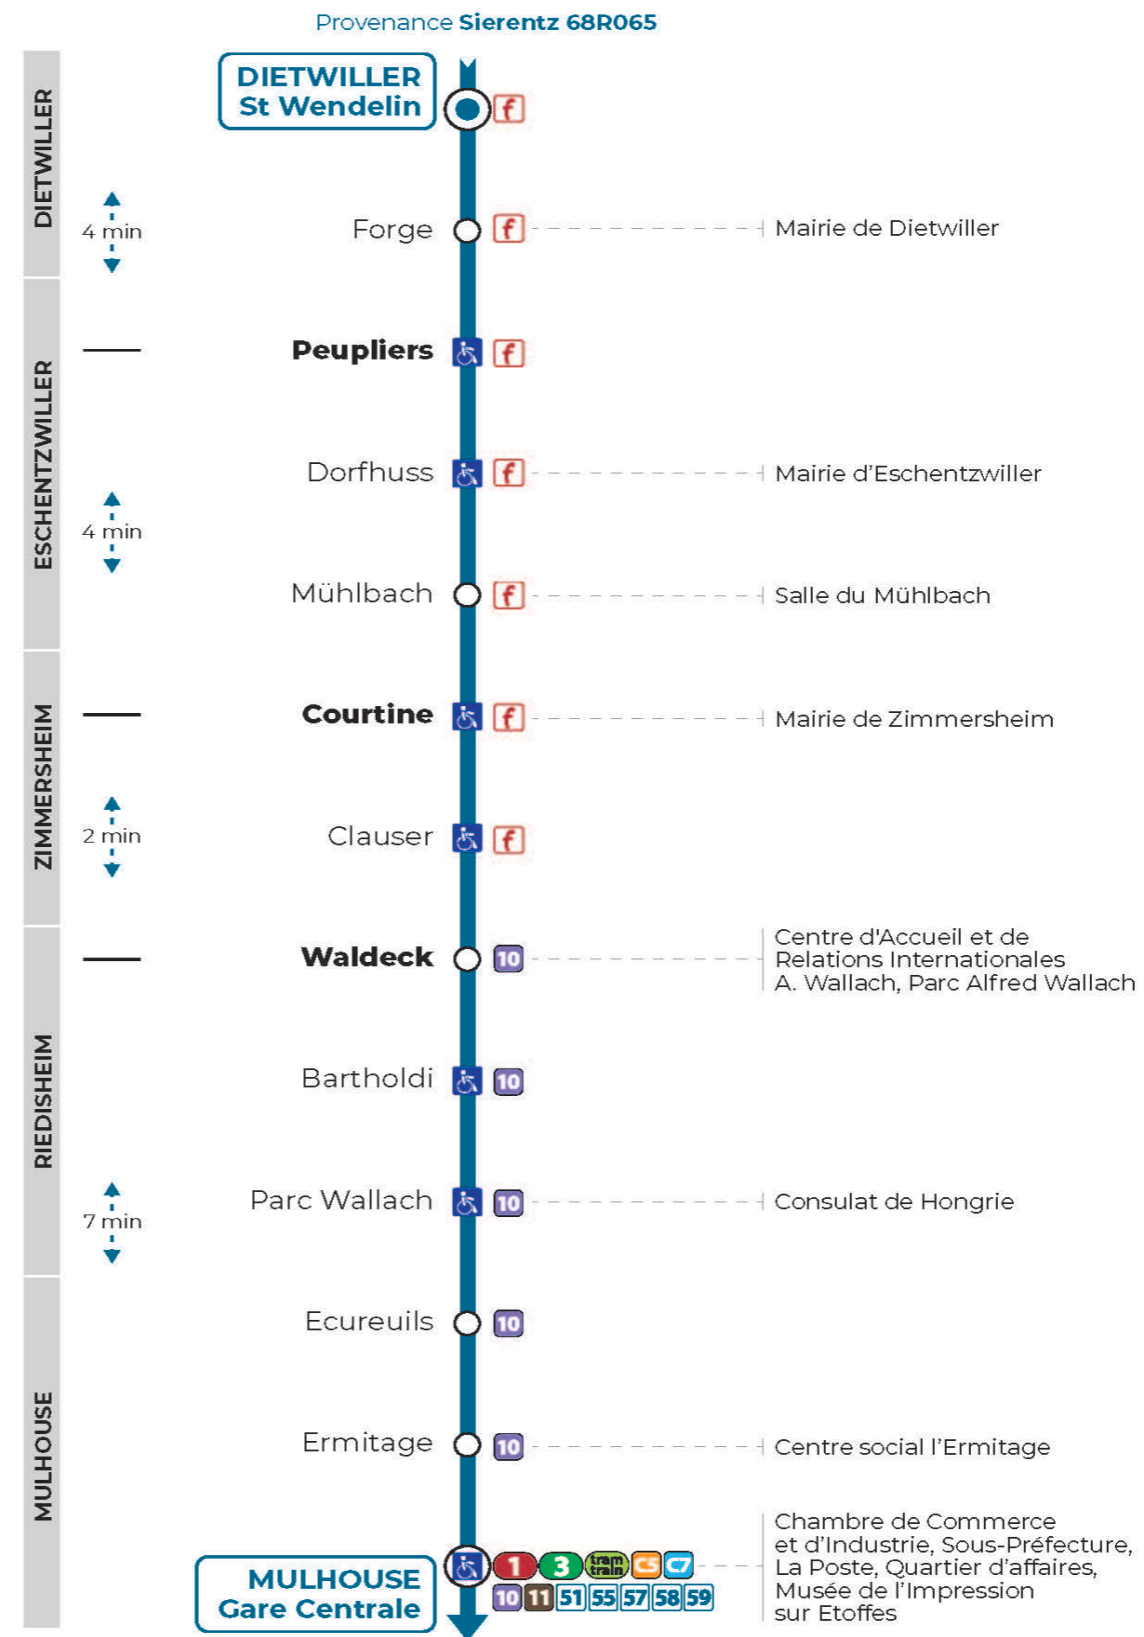

Vacances scolaires

Schulferien / school holidays

du 21 Oct 2024 au 02 Nov 2024
du 23 Déc 2024 au 04 Jan 2025
du 10 Fév 2025 au 22 Fév 2025
du 07 Avr 2025 au 19 Avr 2025
du 30 Mai 2025 au 31 Mai 2025
du 07 Jul 2025 au 30 Aou 2025

Samedi

Samstag
Saturday

7h	8h	9h	10h	11h	12h	13h
13	23					23

Le plus proche
Point de vente Soléa
TABAC A RHUM ET CIGARES
66 avenue du General de Gaulle
Rixheim

Votre bus en direct

Flashez ce QR-Code pour connaître le prochain passage en temps réel

SAE:2137

arrêt PEUPLIERS

Valables du 2 septembre 2024 au 31 août 2025 inclus

Gültig vom 2. September 2024 bis zum 31. August 2025
Valid from September 2, 2024 to August 31, 2025

Depuis l'arrêt «PEUPLIERS», vous pouvez rejoindre les arrêts :

**GARE CENTRALE, VERDURE, WALDECK, COMMANDERIE, HABSHEIM
GARE, STOCKBRUNNA**

Lundi à vendredi en période scolaire

Montag bis Freitag während der Schulzeit / Monday to Friday in school period

8H	9H	10H	11H	12H	13H	14H	15H	16H	17H	18H	19H	20H	21H	22H
		f	f	f	f	f	f	f	f	f				