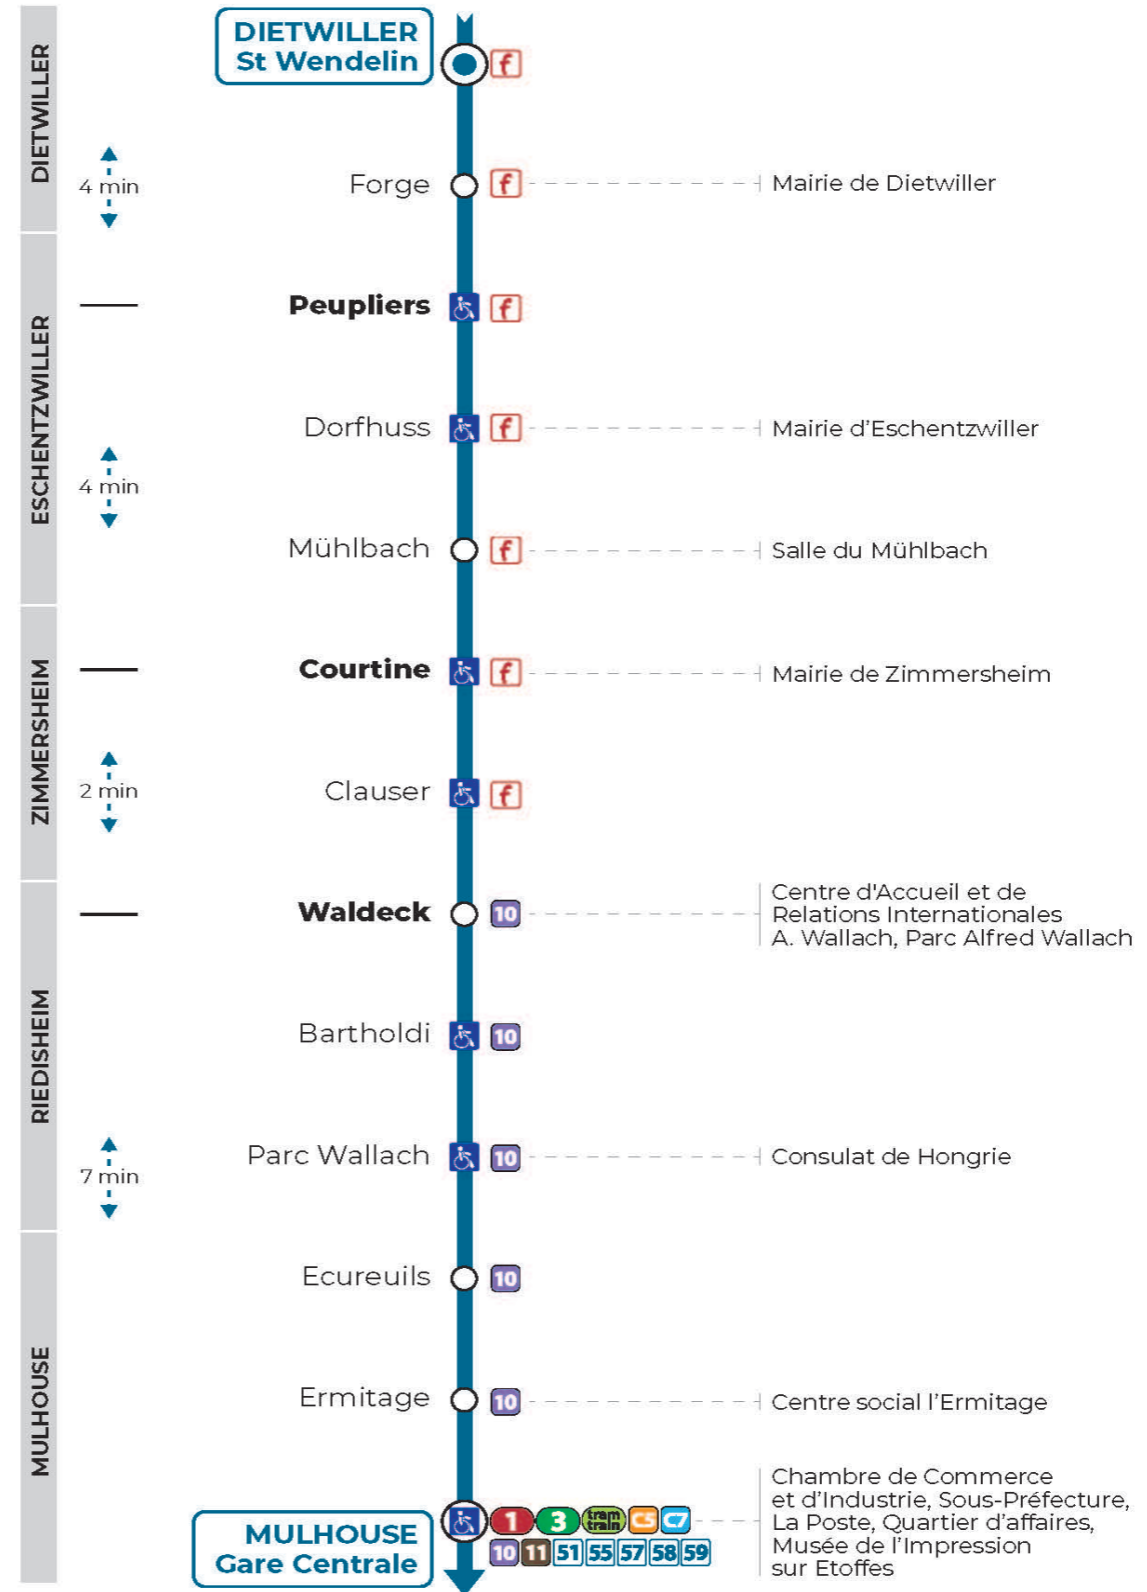

Vacances scolaires

Schulferien / school holidays

du 21 Oct 2024 au 02 Nov 2024
du 23 Déc 2024 au 04 Jan 2025
du 10 Fév 2025 au 22 Fév 2025
du 07 Avr 2025 au 19 Avr 2025
du 30 Mai 2025 au 31 Mai 2025
du 07 Jul 2025 au 30 Aou 2025

Samedi

Samstag
Saturday

7h	8h	9h	10h	11h	12h	13h
10	20					20

Le plus proche
Point de vente Soléa
TABAC A RHUM ET CIGARES
66 avenue du General de Gaulle
Rixheim

Votre bus en direct

Flashez ce QR-Code pour connaître le prochain passage en temps réel

Provenance **Sierentz 68R065**

arrêt **ST WENDELIN**

Valables du 2 septembre 2024 au 31 août 2025 inclus

Gültig vom 2. September 2024 bis zum 31. August 2025
Valid from September 2, 2024 to August 31, 2025

**Depuis l'arrêt «ST WENDELIN», vous pouvez rejoindre les arrêts :
GARE CENTRALE, VERDURE, WALDECK, COMMANDERIE, HABSHEIM
GARE, STOCKBRUNNA**

Lundi à vendredi en période scolaire

Montag bis Freitag während der Schulzeit / Monday to Friday in school period