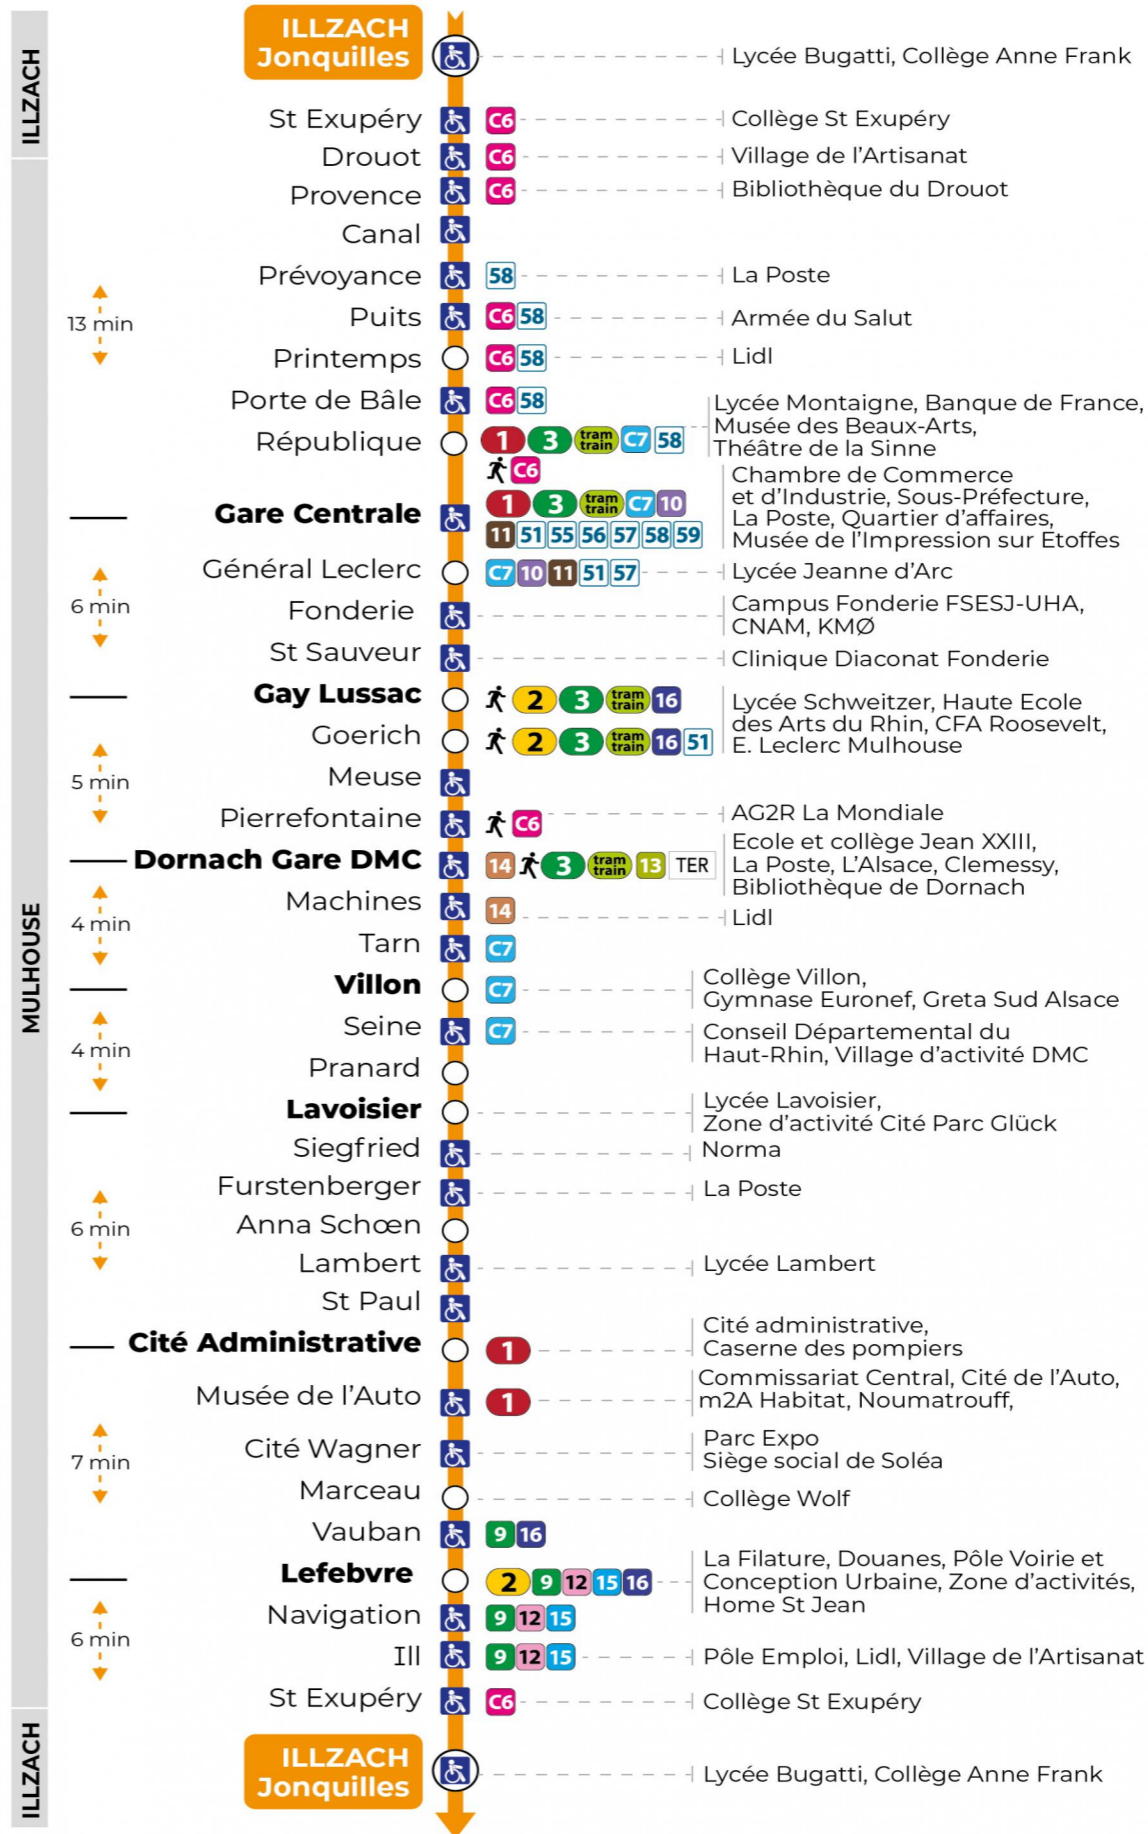

arrêt **ST EXUPÉRY** direction **JONQUILLES sens b**

Valables du 2 septembre 2024 au 27 juin 2025 inclus

Gültig vom 2. September 2024 bis zum 27. Juni 2025
Valid from September 2, 2024 to June 27, 2025

Lundi à vendredi en période scolaire

Montag bis Freitag während der Schulzeit
Monday to Friday in school period

6h	7h	8h	9h	10h	11h	12h	13h	14h	15h	16h	17h	18h	19h	20h	21h	22h	23h
37	11	02	05	04	04	02	00	07	07	00	01	04	16	02	02	54	53
52	22	16	20	19	18	18	06	19	19	14	12	20	36	18	56		
	34	28	35	34	33	31	11^a	31	33	27	25	31		34			
	44	40	50	49	47	42	14	43	47	40	34	43					
	54	49				52	28	55		51	49	59					

a : Ne circule pas le mercredi

Vacances scolaires et samedi

Schulferien und Samstag
School holidays and Saturday

6h	7h	8h	9h	10h	11h	12h	13h	14h	15h	16h	17h	18h	19h	20h	21h	22h	23h
36	05	02	01	02	04	06	06	06	06	06	07	06	12	00	01	54	52
	29	16	16	18	19	21	21	21	21	21	22	20	35	17	56		
	47	30	31	32	34	36	36	36	36	37	37	35		32			
		45	47	48	50	51	51	51	51	52	51	54					

Vacances scolaires

Schulferien / school holidays

du 21 Oct 2024 au 02 Nov 2024
du 23 Déc 2024 au 04 Jan 2025
du 10 Fév 2025 au 22 Fév 2025
du 07 Avr 2025 au 19 Avr 2025
du 30 Mai 2025 au 31 Mai 2025

Dimanche et jours fériés

Sonntag und Feiertage
Sunday and bank holidays

8h	9h	10h	11h	12h	13h	14h	15h	16h	17h	18h	19h	20h	21h	22h	23h
27	28	28	28	29	29	29	00	00	00	00	00	00	00	46	45
				59		30	30	30	30	30	30	28	54		

Le plus proche
TABAC PRESSE DROUOT
16 rue de Provence
Mulhouse

Votre bus en direct

Flashez ce QR-Code pour connaître le prochain passage en temps réel

SAE:1237

Arrêt accessible
 Correspondance bus / tram à proximité