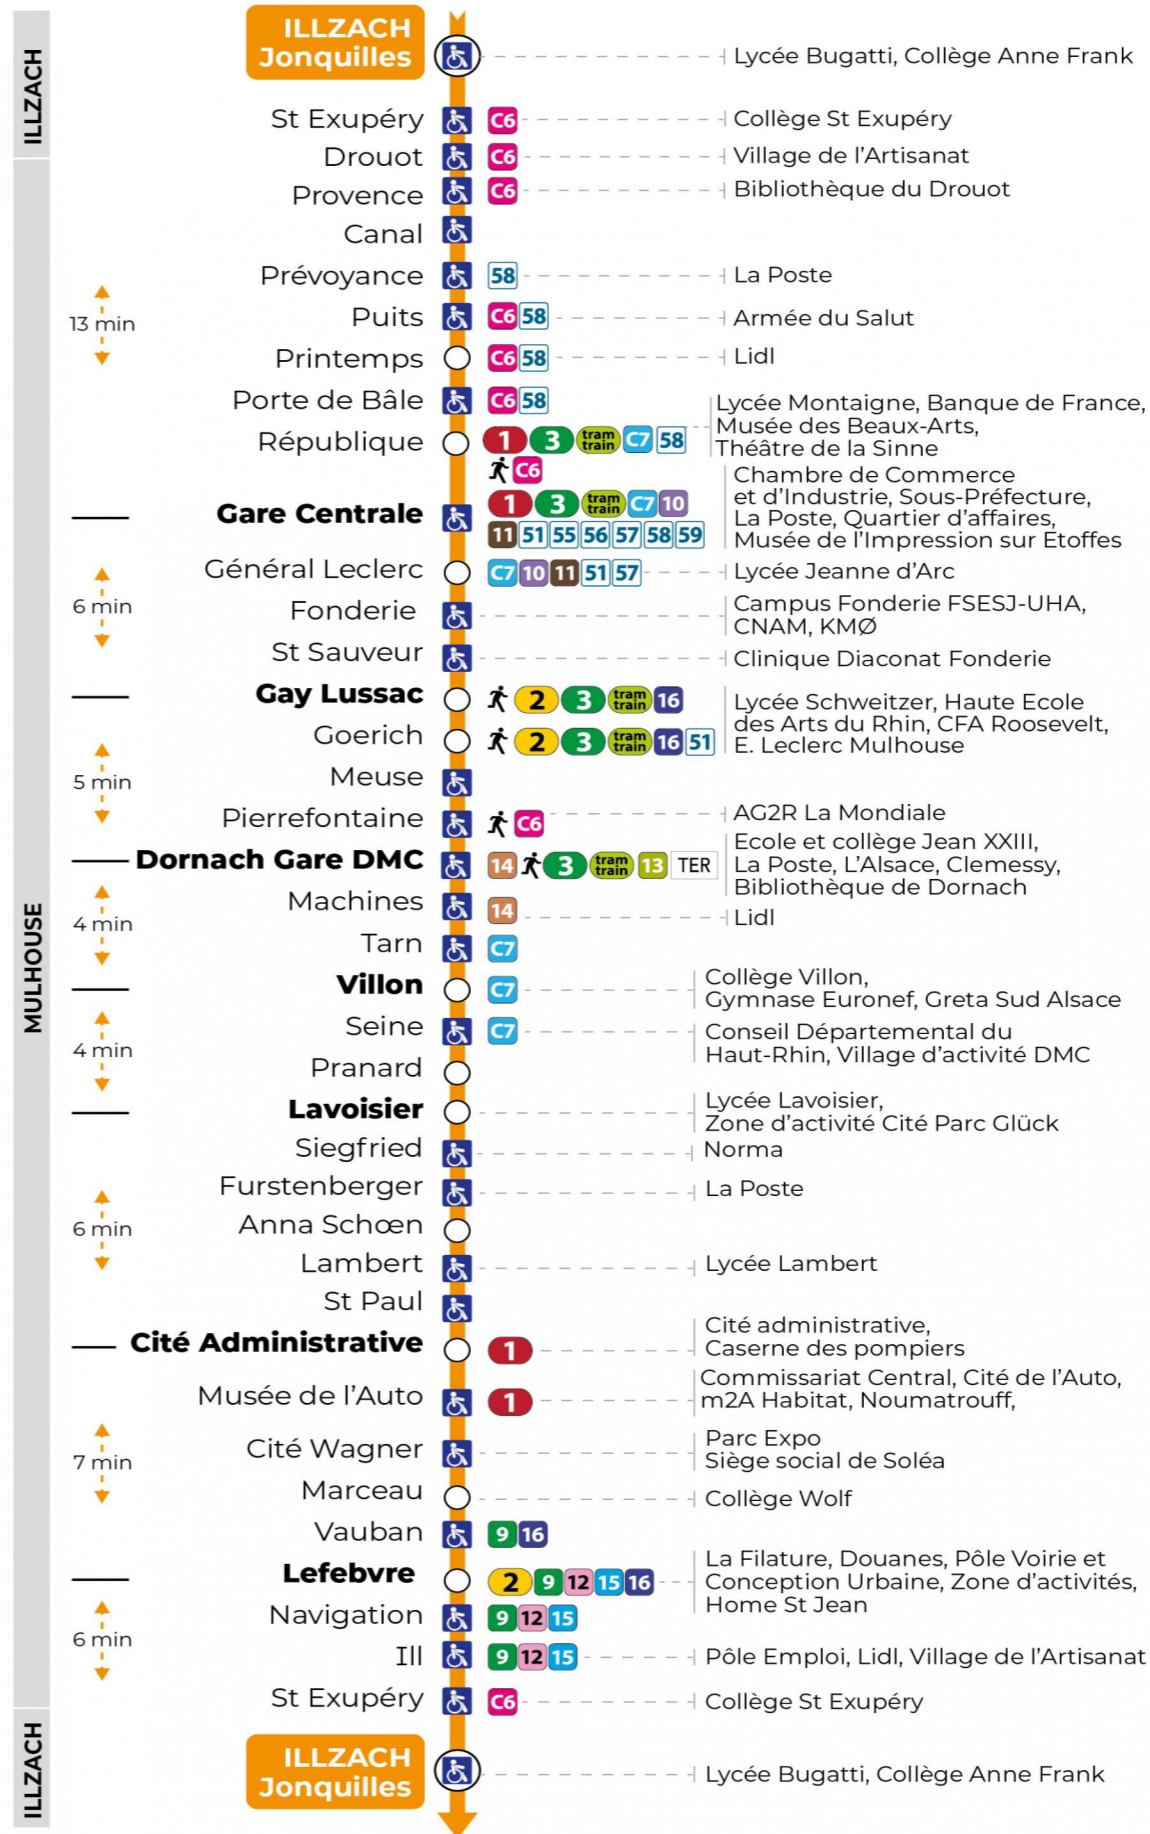

a : Ne circule pas le mercredi

**Vacances scolaires et samedi**

Schulferien und Samstag  
School holidays and Saturday

| 6h | 7h | 8h | 9h | 10h | 11h | 12h | 13h | 14h | 15h | 16h | 17h | 18h | 19h | 20h | 21h | 22h | 23h |
|----|----|----|----|-----|-----|-----|-----|-----|-----|-----|-----|-----|-----|-----|-----|-----|-----|
| 35 | 04 | 01 | 00 | 01  | 03  | 05  | 05  | 05  | 05  | 05  | 06  | 05  | 11  | 16  | 00  | 53  | 51  |
|    | 28 | 15 | 15 | 17  | 18  | 20  | 20  | 20  | 20  | 20  | 21  | 19  | 34  | 31  | 55  |     |     |
|    | 46 | 29 | 30 | 31  | 33  | 35  | 35  | 35  | 35  | 36  | 36  | 34  | 59  |     |     |     |     |
|    |    | 44 | 46 | 47  | 49  | 50  | 50  | 50  | 50  | 51  | 50  | 53  |     |     |     |     |     |

**Vacances scolaires**

Schulferien / school holidays

du 21 Oct 2024 au 02 Nov 2024  
du 23 Déc 2024 au 04 Jan 2025  
du 10 Fév 2025 au 22 Fév 2025  
du 07 Avr 2025 au 19 Avr 2025  
du 30 Mai 2025 au 31 Mai 2025

**Dimanche et jours fériés**

Sonntag und Feiertage  
Sunday and bank holidays

| 8h | 9h | 10h | 11h | 12h | 13h | 14h | 15h | 16h | 17h | 18h | 19h | 20h | 21h | 22h | 23h |
|----|----|-----|-----|-----|-----|-----|-----|-----|-----|-----|-----|-----|-----|-----|-----|
| 27 | 28 | 28  | 28  | 28  | 28  | 28  | 29  | 29  | 29  | 29  | 29  | 28  | 00  | 46  | 45  |
|    |    |     |     | 58  | 59  | 59  | 59  | 59  | 59  | 59  | 59  | 54  |     |     |     |

**Le plus proche**  
**TABAC PRESSE DROUOT**  
16 rue de Provence  
Mulhouse

**Votre bus en direct**  
Flashez ce QR-Code pour connaître le prochain passage en temps réel

SAE:1781

Arrêt accessible  
 Correspondance bus / tram à proximité