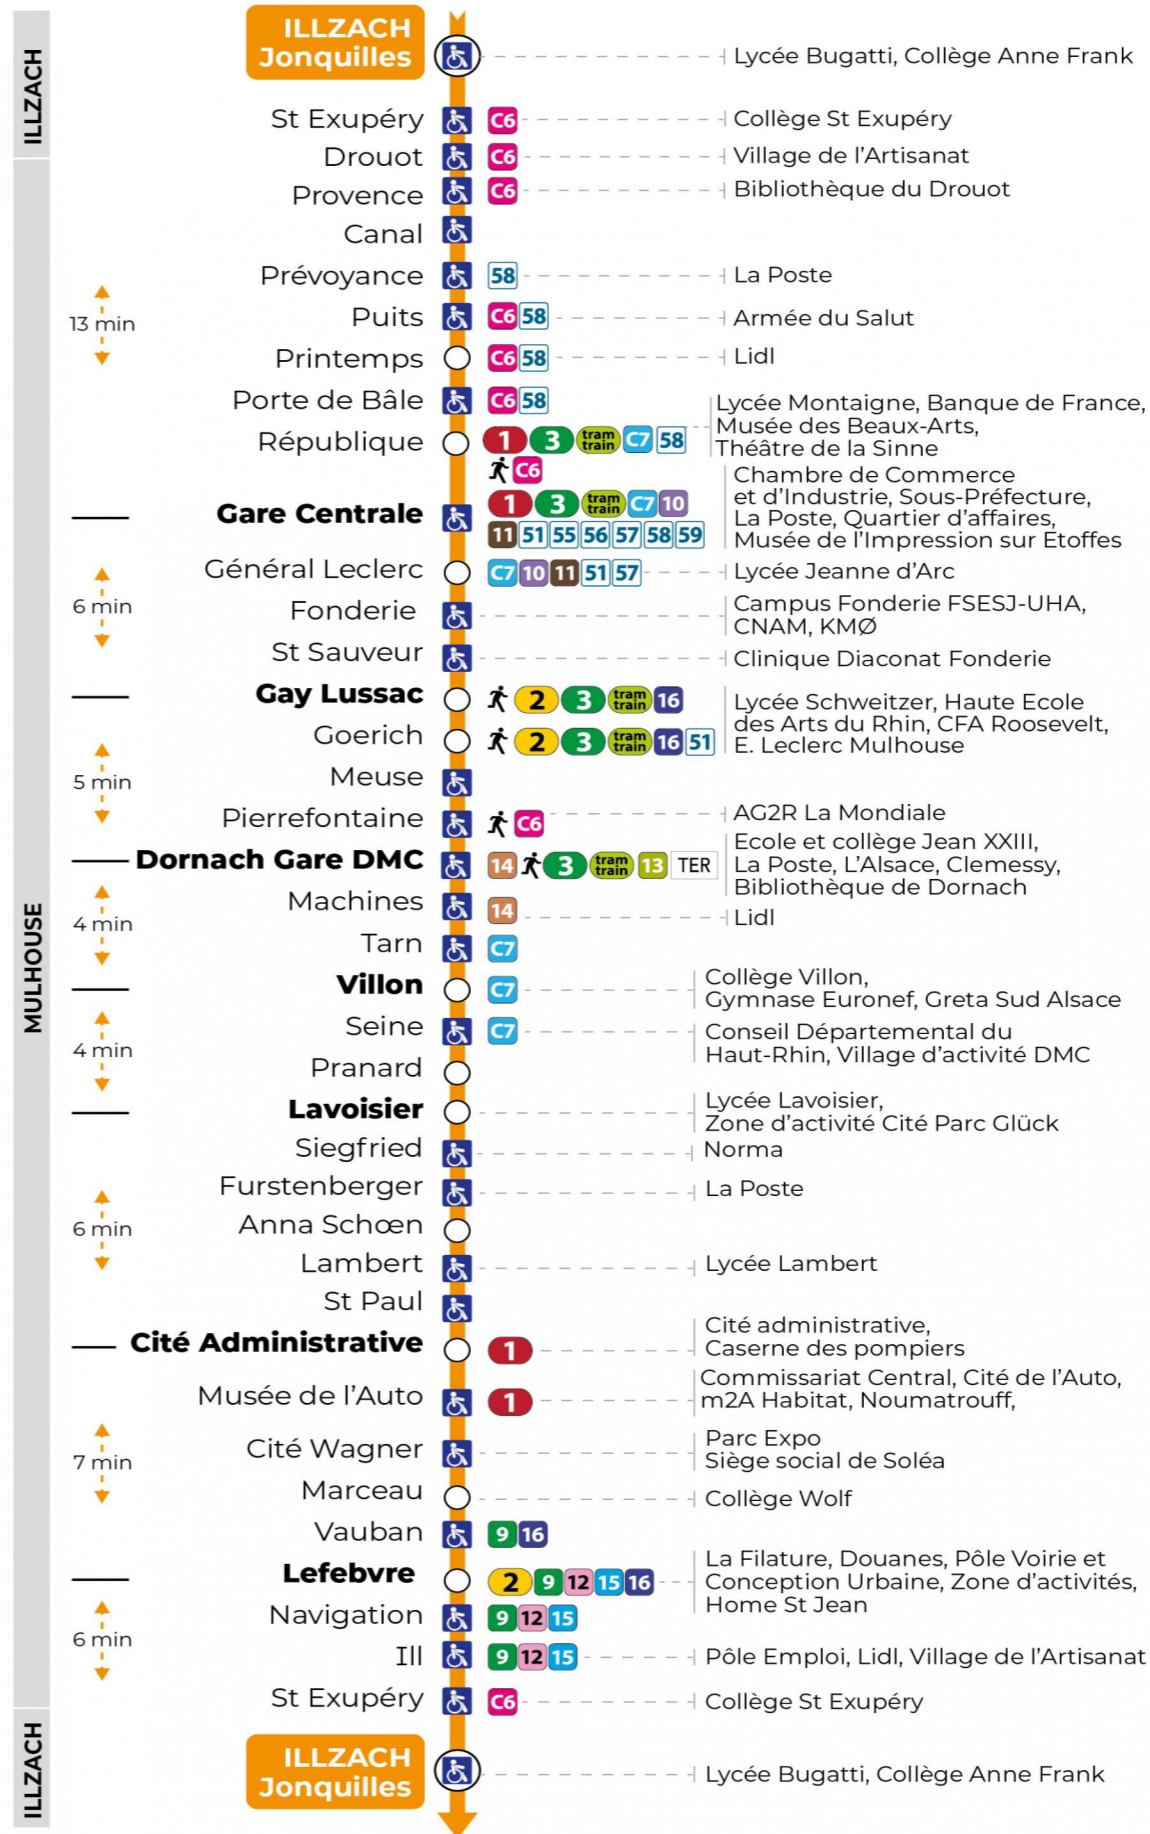

arrêt NAVIGATION direction JONQUILLES sens b

Valables du 2 septembre 2024 au 27 juin 2025 inclus

Gültig vom 2. September 2024 bis zum 27. Juni 2025
Valid from September 2, 2024 to June 27, 2025

Lundi à vendredi en période scolaire

Montag bis Freitag während der Schulzeit
Monday to Friday in school period

6h	7h	8h	9h	10h	11h	12h	13h	14h	15h	16h	17h	18h	19h	20h	21h	22h	23h
34	08	12	02	01	01	14	03	04	04	11	08	00	13	15	53	51	50
49	19	24	17	16	15	28	08^a	16	16	23	21	16	33	31			
	30	36	32	31	30	39	11	28	30	36	30	27	59	59			
	40	46	47	46	44	49	25	40	44	47	45	40					
	50				59	57	39	52	57	57		56					
	58						52										

a : Ne circule pas le mercredi

Vacances scolaires et samedi

Schulferien und Samstag
School holidays and Saturday

6h	7h	8h	9h	10h	11h	12h	13h	14h	15h	16h	17h	18h	19h	20h	21h	22h	23h
33	02	13	13	15	01	03	03	03	03	03	04	03	09	14	53	51	50
	26	27	28	29	16	18	18	18	18	18	19	17	32	29			
	44	42	44	45	31	33	33	33	33	34	34	32	57	58			
	59	58	59		47	48	48	48	48	49	48	51					

Vacances scolaires

Schulferien / school holidays

du 21 Oct 2024 au 02 Nov 2024
du 23 Déc 2024 au 04 Jan 2025
du 10 Fév 2025 au 22 Fév 2025
du 07 Avr 2025 au 19 Avr 2025
du 30 Mai 2025 au 31 Mai 2025

Dimanche et jours fériés

Sonntag und Feiertage
Sunday and bank holidays

8h	9h	10h	11h	12h	13h	14h	15h	16h	17h	18h	19h	20h	21h	22h	23h
25	26	26	26	26	26	26	27	27	27	27	27	26	52	44	43
					56	57	57	57	57	57	57	58			

Le plus proche
Point de vente Soléa
TABAC PRESSE
DROUOT
16 rue de Provence
Mulhouse

Votre bus en direct
Flashez ce QR-Code pour
connaître le prochain
passage en temps réel

SAE:827

Arrêt accessible
 Correspondance bus / tram à proximité