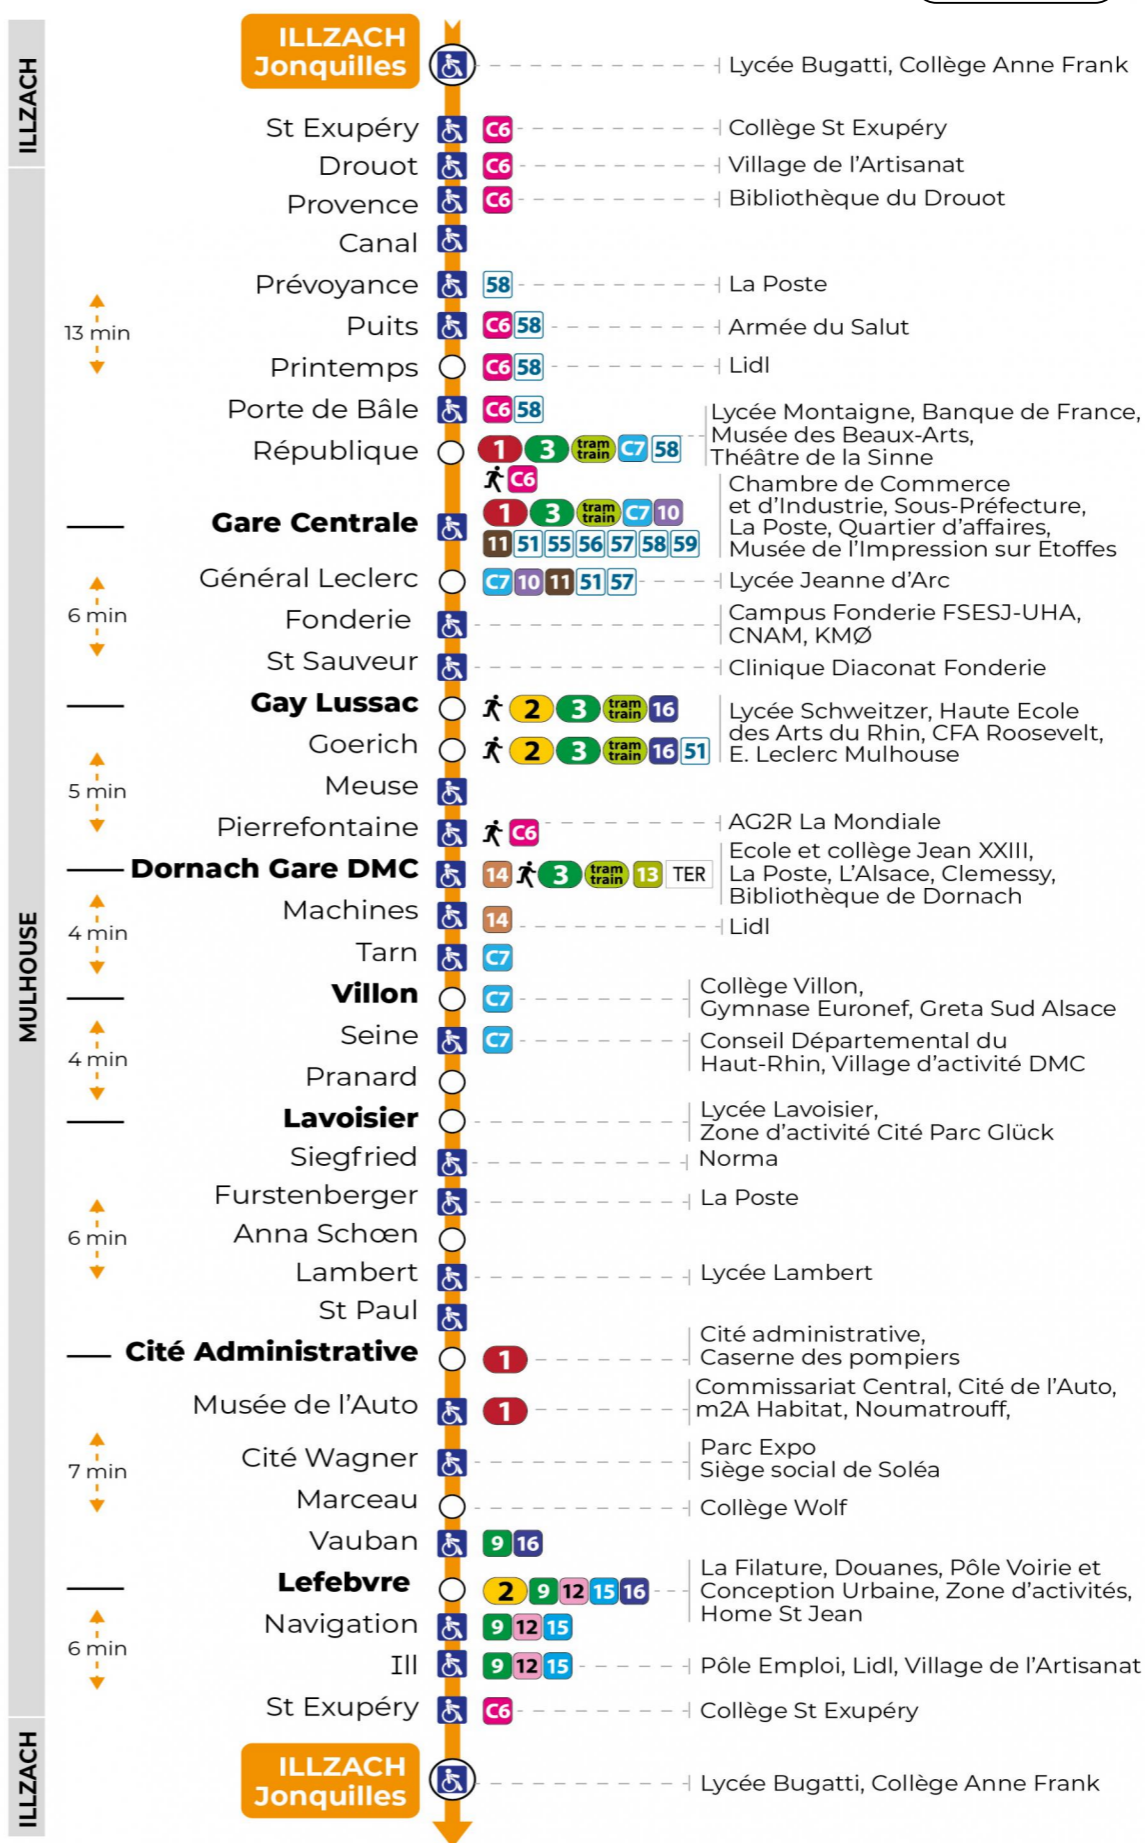

## Lundi à vendredi en période scolaire

Montag bis Freitag während der Schulzeit  
Monday to Friday in school period

6h	7h	8h	9h	10h	11h	12h	13h	14h	15h	16h	17h	18h	19h	20h	21h	22h	23h
33	06	10	00	14	13	12	01	02	02	09	06	14	11	14	52	50	49
48	17	22	15	29	28	26	06 <sup>a</sup>	14	14	21	18	25	31	30			
	28	34	30	44	42	37	09	26	28	34	27	38	58	58			
	38	44	45	59	57	47	23	38	42	45	42	54					
	48		59			55	37	50	55	55	58						
	56						50										

## Vacances scolaires

Schulferien / school holidays

du 21 Oct 2024 au 02 Nov 2024  
du 23 Déc 2024 au 04 Jan 2025  
du 10 Fév 2025 au 22 Fév 2025  
du 07 Avr 2025 au 19 Avr 2025  
du 30 Mai 2025 au 31 Mai 2025

## Dimanche et jours fériés

Sonntag und Feiertage  
Sunday and bank holidays

8h	9h	10h	11h	12h	13h	14h	15h	16h	17h	18h	19h	20h	21h	22h	23h
24	25	25	25	25	25	25	26	26	26	26	26	25	51	43	42
					55	56	56	56	56	56	56	57			

**Le plus proche**  
Point de vente Soléa  
Agence Soléa Porte Jeune

**Votre bus en direct**  
Flashez ce QR-Code pour connaître le prochain passage en temps réel

SAE:1779

Arrêt accessible  
 Correspondance bus / tram à proximité