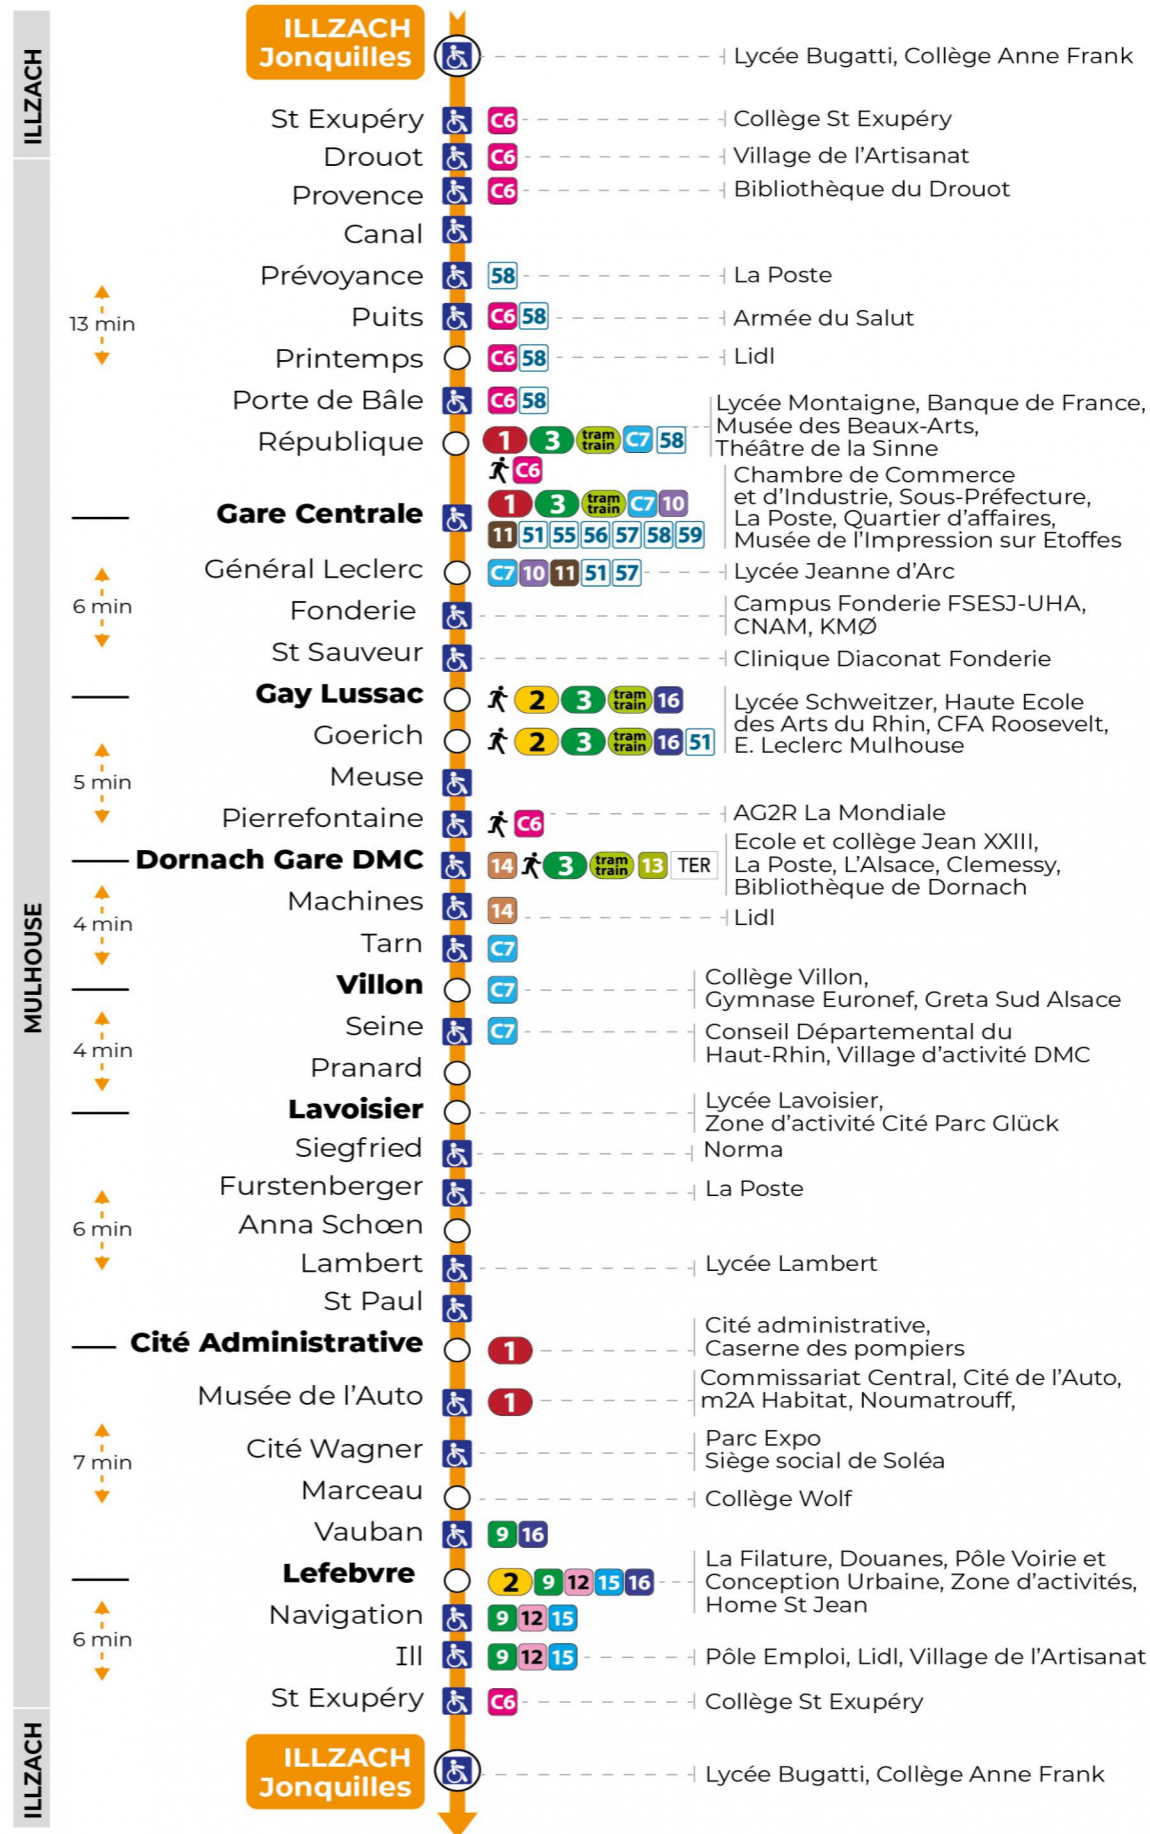

**Valables du 2 septembre 2024 au 27 juin 2025 inclus**

Gültig vom 2. September 2024 bis zum 27. Juni 2025  
Valid from September 2, 2024 to June 27, 2025

**Lundi à vendredi en période scolaire**

Montag bis Freitag während der Schulzeit  
Monday to Friday in school period

**Vacances scolaires**

Schulferien / school holidays

du 21 Oct 2024 au 02 Nov 2024  
du 23 Déc 2024 au 04 Jan 2025  
du 10 Fév 2025 au 22 Fév 2025  
du 07 Avr 2025 au 19 Avr 2025  
du 30 Mai 2025 au 31 Mai 2025

**Dimanche et jours fériés**

Sonntag und Feiertage  
Sunday and bank holidays

8h	9h	10h	11h	12h	13h	14h	15h	16h	17h	18h	19h	20h	21h	22h	23h
22	23	23	23	23	23	23	24	24	24	24	24	23	49	41	40
					53	54	54	54	54	54	54	55			

**Le plus proche**  
**TABAC FRANKLIN**  
29, rue Franklin  
Mulhouse

**Votre bus en direct**

Flashez ce QR-Code pour connaître le prochain passage en temps réel

SAE:675

Arrêt accessible  
 Correspondance bus / tram à proximité