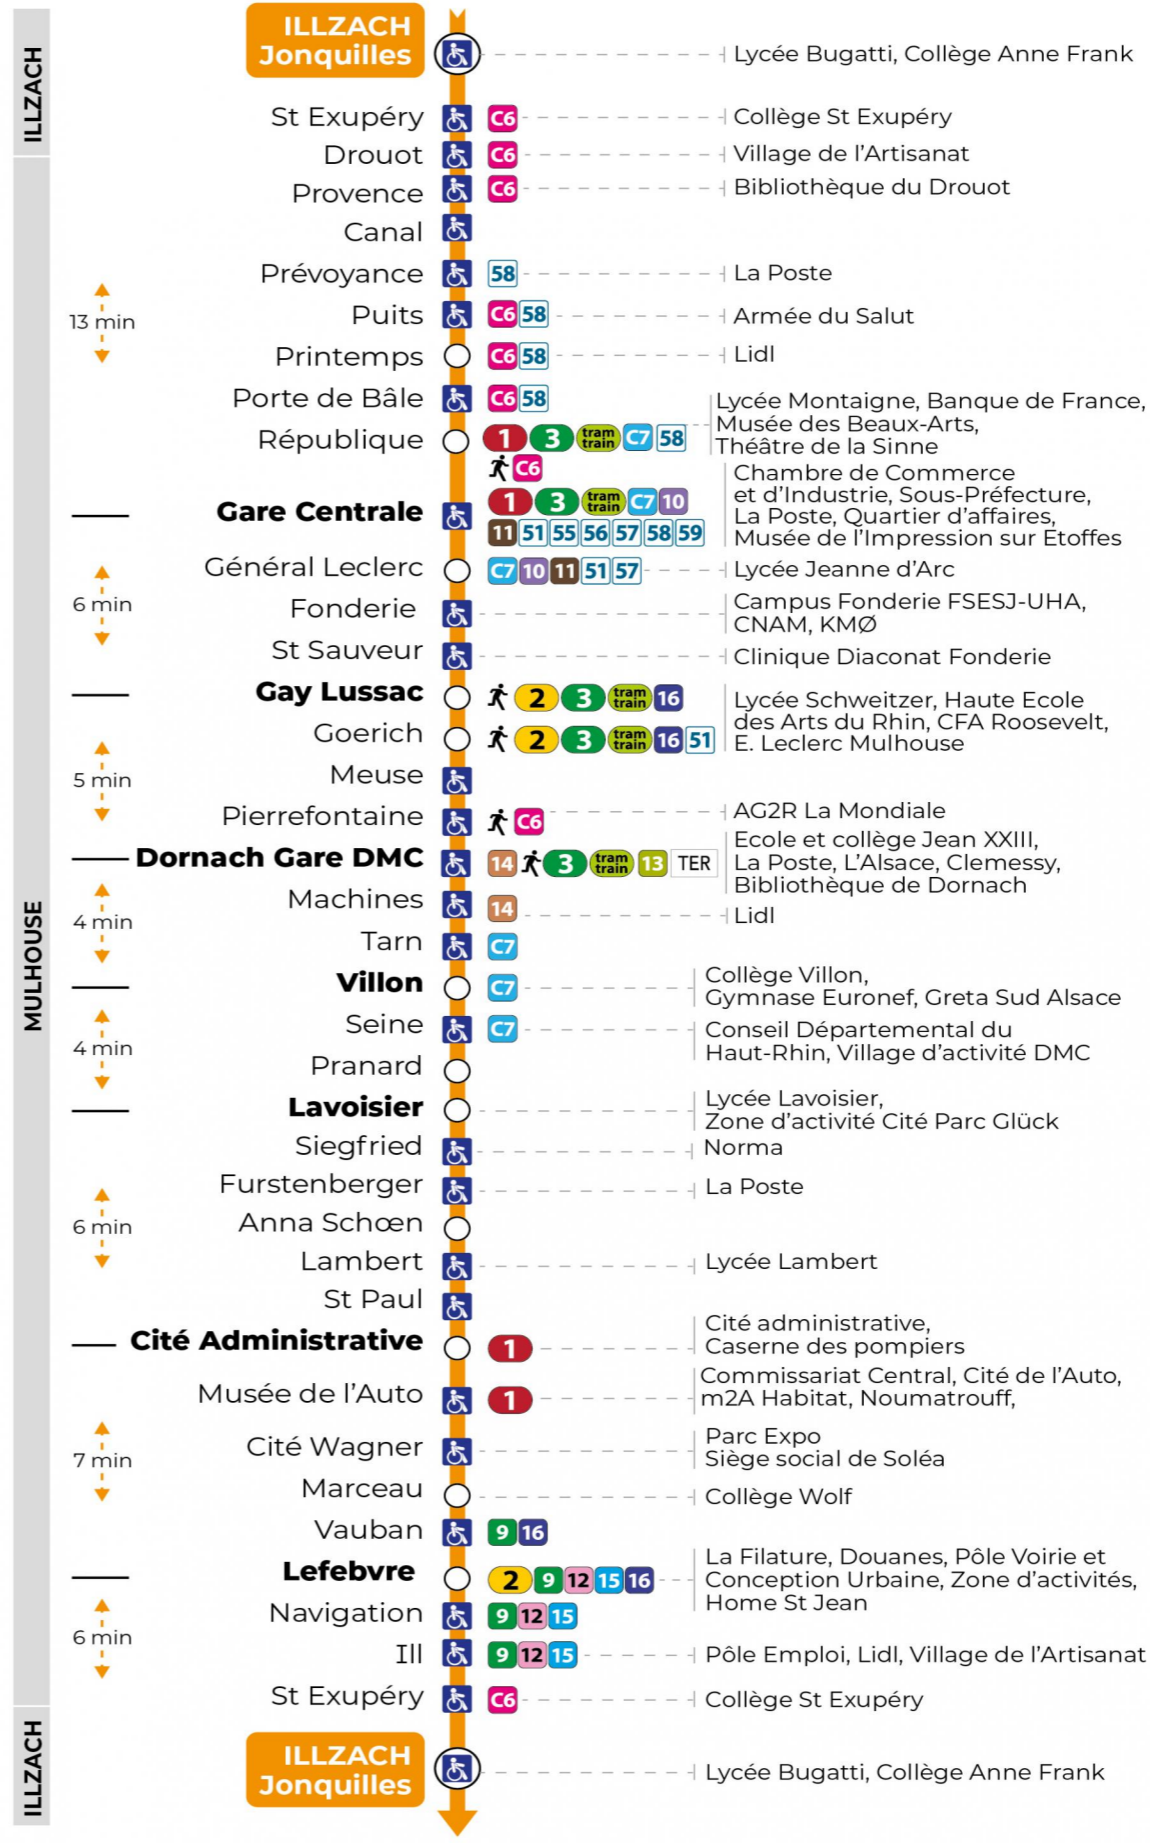

6h	7h	8h	9h	10h	11h	12h	13h	14h	15h	16h	17h	18h	19h	20h	21h	22h	23h
30	03	07	12	11	10	09	03 <sup>a</sup>	11	11	06	03	11	08	11	50	48	47
45	14	19	27	26	25	23	06	23	25	18	15	22	28	27			
	25	31	42	41	39	34	20	35	39	31	24	35	55	55			
	35	41	56	56	54	44	34	47	52	42	39	51					
	45	57				52	47	59		52	55						
	53					58	59										

**Vacances scolaires**

Schulferien / school holidays

du 21 Oct 2024 au 02 Nov 2024  
du 23 Déc 2024 au 04 Jan 2025  
du 10 Fév 2025 au 22 Fév 2025  
du 07 Avr 2025 au 19 Avr 2025  
du 30 Mai 2025 au 31 Mai 2025

**Dimanche et jours fériés**

Sonntag und Feiertage  
Sunday and bank holidays

8h	9h	10h	11h	12h	13h	14h	15h	16h	17h	18h	19h	20h	21h	22h	23h
21	22	22	22	22	22	22	23	23	23	23	23	22	48	40	39
				52	53	53	53	53	53	53	53	54			

**Le plus proche**  
**TABAC FRANKLIN**  
29, rue Franklin  
Mulhouse

**Votre bus en direct**

Flashez ce QR-Code pour connaître le prochain passage en temps réel

SAE:396

Arrêt accessible  
 Correspondance bus / tram à proximité