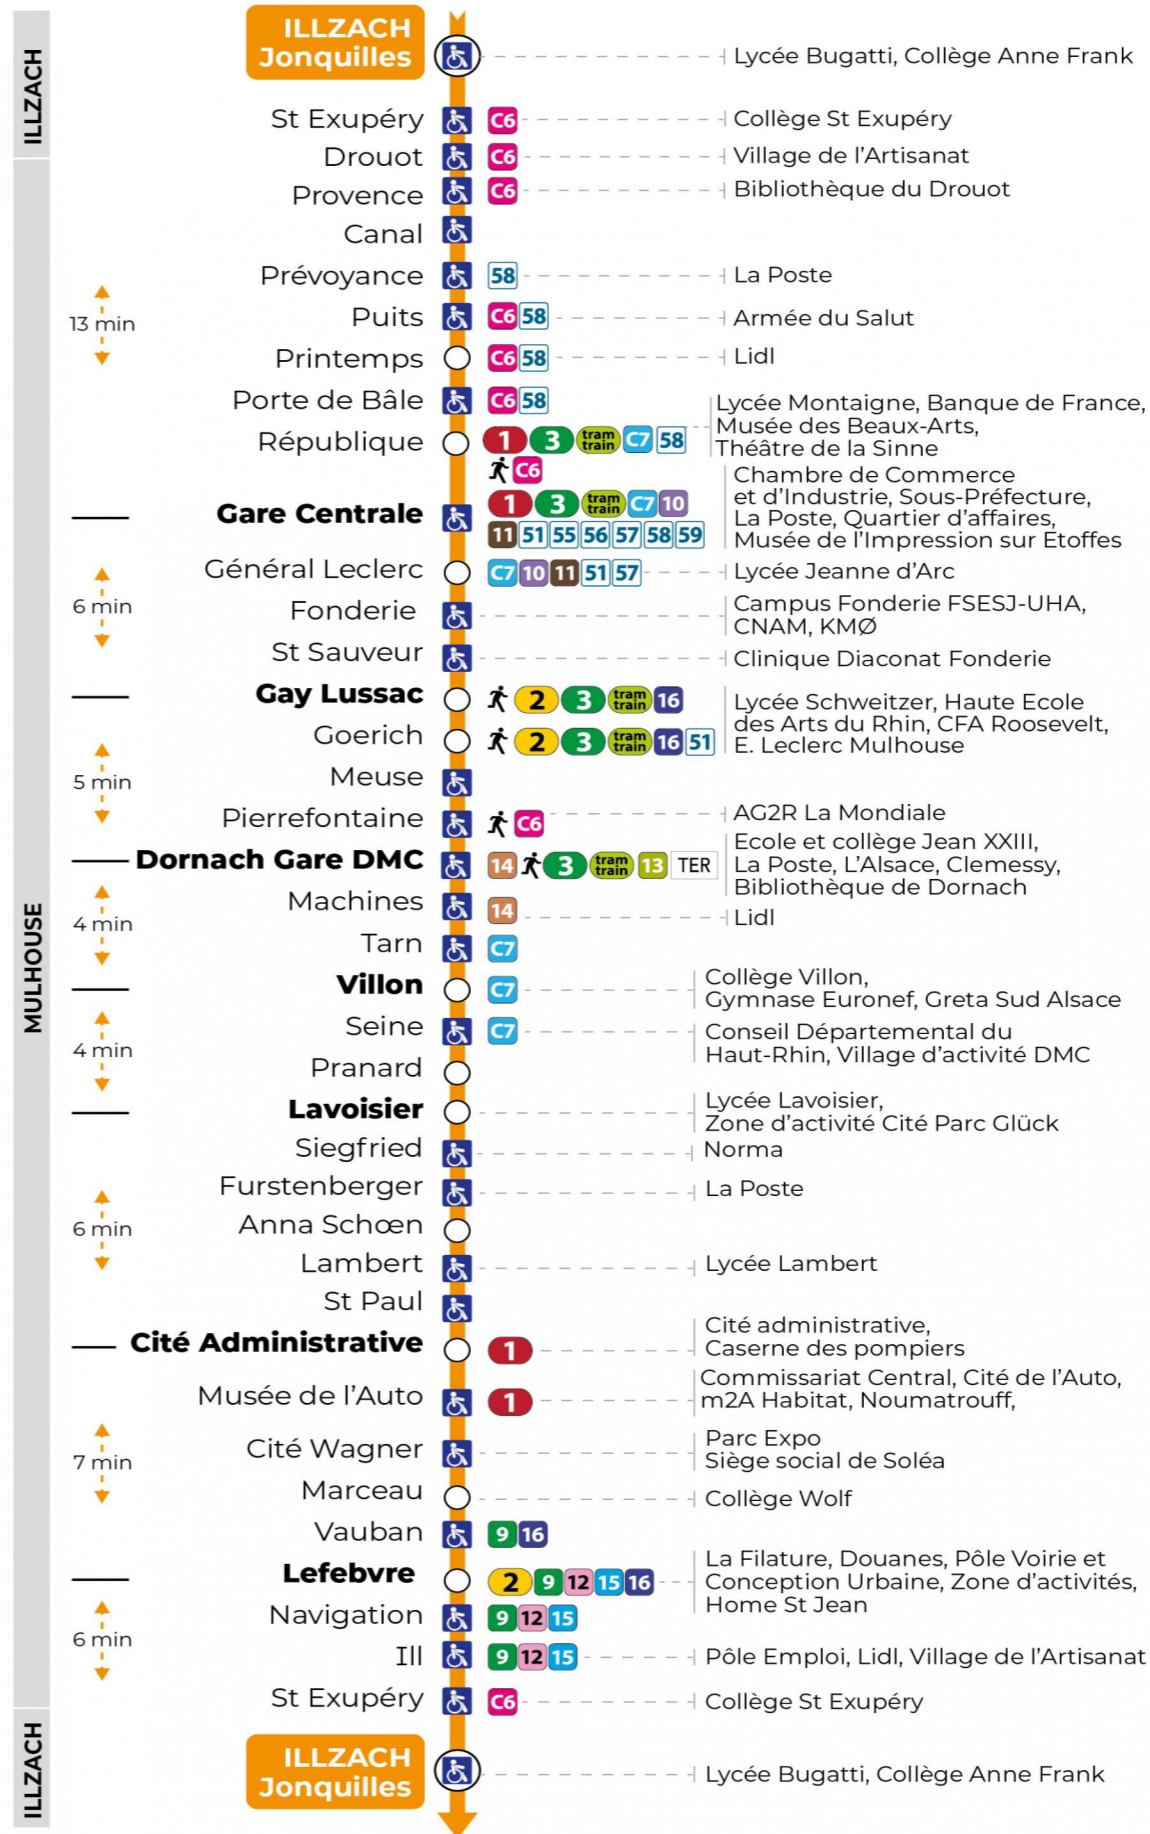

arrêt CITE WAGNER direction JONQUILLES sens b

Valables du 2 septembre 2024 au 27 juin 2025 inclus

Gültig vom 2. September 2024 bis zum 27. Juni 2025
Valid from September 2, 2024 to June 27, 2025

Lundi à vendredi en période scolaire

Montag bis Freitag während der Schulzeit
Monday to Friday in school period

6h	7h	8h	9h	10h	11h	12h	13h	14h	15h	16h	17h	18h	19h	20h	21h	22h	23h
29	02	05	10	09	08	07	01^a	09	09	04	01	09	07	10	49	47	46
44	13	17	25	24	23	21	04	21	23	16	13	21	27	26			
	23	29	40	39	37	32	18	33	37	29	22	34	54	54			
	33	39	54	54	52	42	32	45	50	40	37	50					
	43	55				50	45	57		50	53						
	51					56	57										

a : Ne circule pas le mercredi

Vacances scolaires et samedi

Schulferien und Samstag
School holidays and Saturday

6h	7h	8h	9h	10h	11h	12h	13h	14h	15h	16h	17h	18h	19h	20h	21h	22h	23h
28	20	06	06	08	09	11	11	11	11	11	12	11	04	09	49	47	46
57	37	20	21	22	24	26	26	26	26	27	27	26	27	25			
	52	35	37	38	40	41	41	41	41	42	41	45	52	54			
		51	52	54	56	56	56	56	56	57	56						

Vacances scolaires

Schulferien / school holidays

du 21 Oct 2024 au 02 Nov 2024
du 23 Déc 2024 au 04 Jan 2025
du 10 Fév 2025 au 22 Fév 2025
du 07 Avr 2025 au 19 Avr 2025
du 30 Mai 2025 au 31 Mai 2025

Dimanche et jours fériés

Sonntag und Feiertage
Sunday and bank holidays

8h	9h	10h	11h	12h	13h	14h	15h	16h	17h	18h	19h	20h	21h	22h	23h
20	21	21	21	21	21	21	22	22	22	22	22	21	47	39	38
					51	52	52	52	52	52	52	53			

Le plus proche
TABAC FRANKLIN
29, rue Franklin
Mulhouse

Votre bus en direct

Flashez ce QR-Code pour connaître le prochain passage en temps réel

SAE:5135

Arrêt accessible
Correspondance bus / tram à proximité