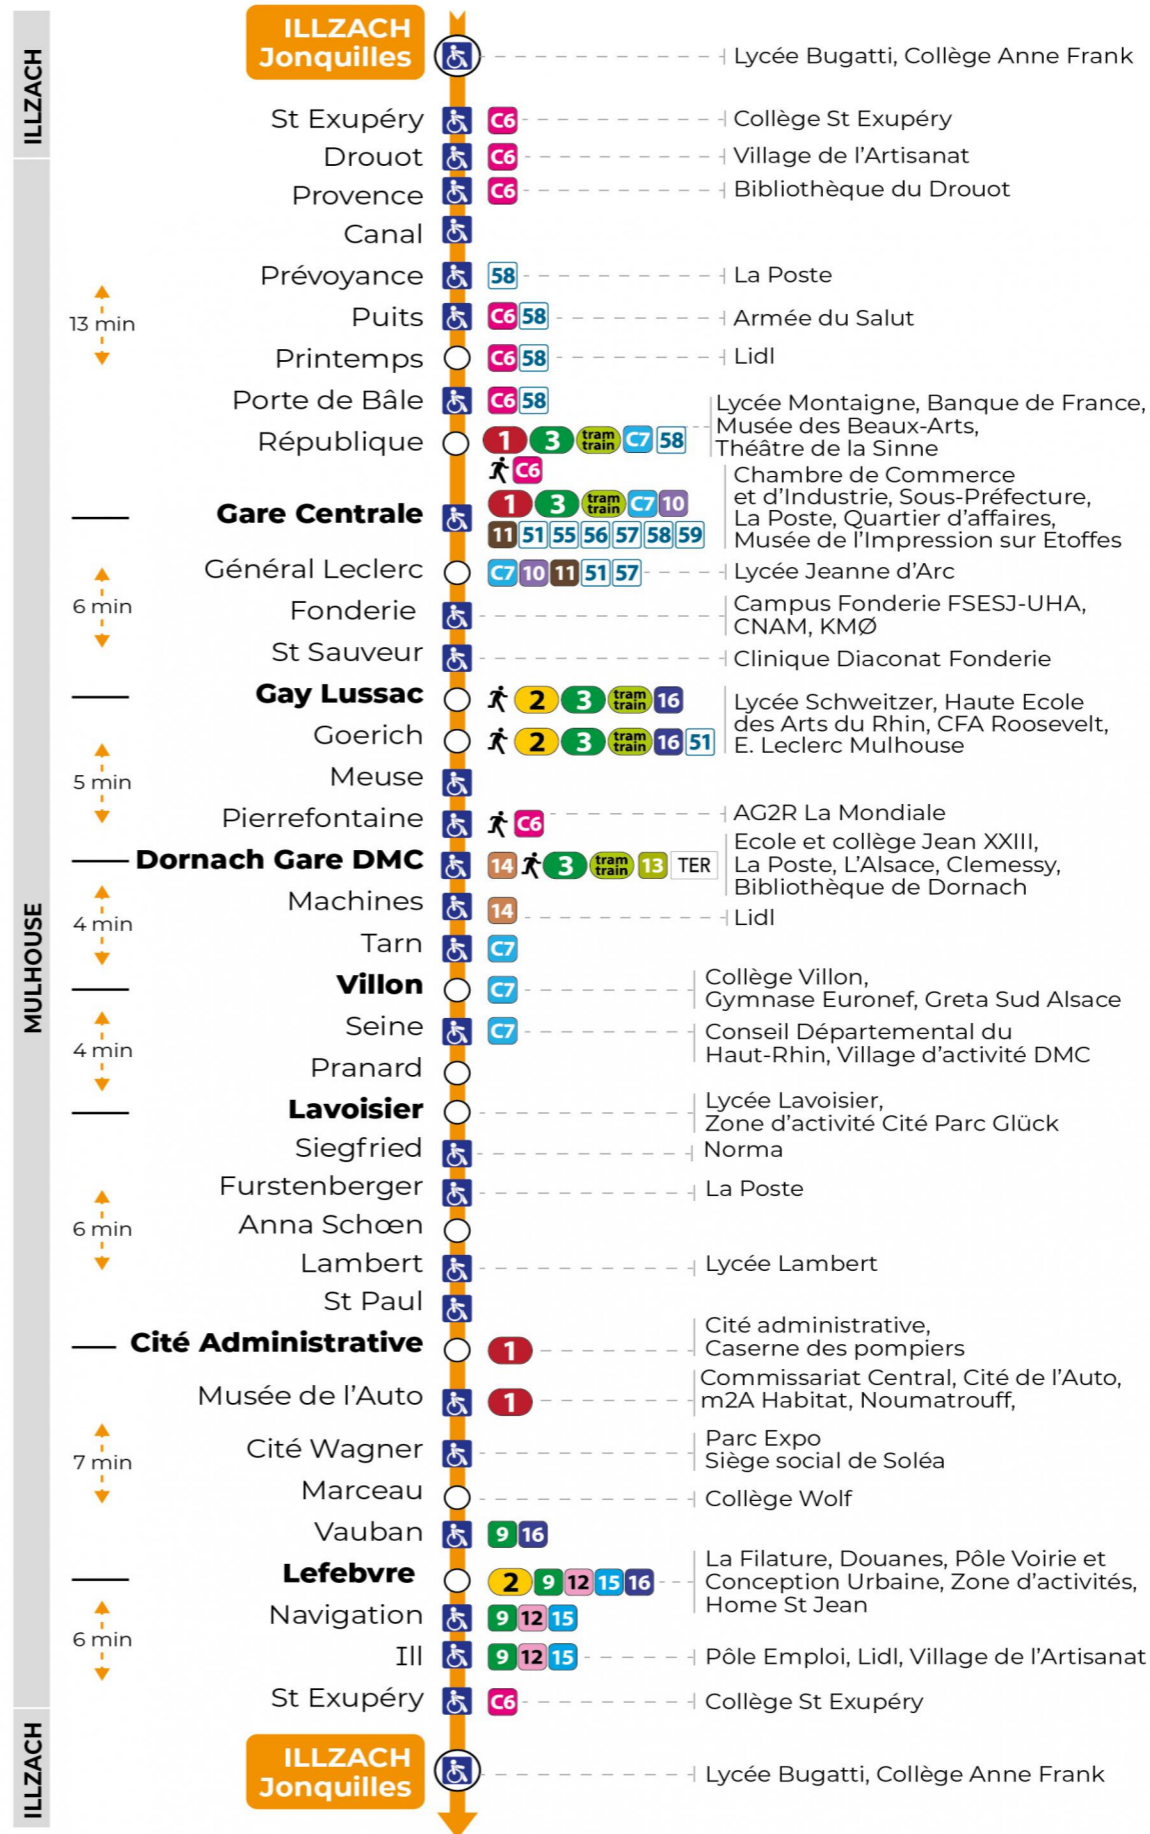

arrêt MUSEE DE L'AUTO direction JONQUILLES sens b

Valables du 2 septembre 2024 au 27 juin 2025 inclus

Gültig vom 2. September 2024 bis zum 27. Juni 2025
Valid from September 2, 2024 to June 27, 2025

Lundi à vendredi en période scolaire

Montag bis Freitag während der Schulzeit
Monday to Friday in school period

6h	7h	8h	9h	10h	11h	12h	13h	14h	15h	16h	17h	18h	19h	20h	21h	22h	23h
27	09	01	06	05	04	03	00	05	05	00	09	05	04	08	47	45	44
58	19	13	21	20	19	17	14	17	19	12	18	17	24	24			
	29	25	36	35	33	28	28	29	33	25	33	30	51	52			
	39	35	50	50	48	38	41	41	46	36	49	46					
	47	51				46	53	53		46							

Vacances scolaires et samedi

Schulferien und Samstag
School holidays and Saturday

6h	7h	8h	9h	10h	11h	12h	13h	14h	15h	16h	17h	18h	19h	20h	21h	22h	23h
26	17	03	02	04	05	07	07	07	07	07	08	07	01	07	47	45	44
55	34	17	17	18	20	22	22	22	22	23	23	22	25	23			
	49	32	33	34	36	37	37	37	37	38	37	41	50	52			
		47	48	50	52	52	52	52	52	53	52						

Vacances scolaires

Schulferien / school holidays

du 21 Oct 2024 au 02 Nov 2024
du 23 Déc 2024 au 04 Jan 2025
du 10 Fév 2025 au 22 Fév 2025
du 07 Avr 2025 au 19 Avr 2025
du 30 Mai 2025 au 31 Mai 2025

Dimanche et jours fériés

Sonntag und Feiertage
Sunday and bank holidays

8h	9h	10h	11h	12h	13h	14h	15h	16h	17h	18h	19h	20h	21h	22h	23h	
18	19	19	19	19	19	19	20	20	20	20	20	19	45	37	36	
				49	50	50	50	50	50	50	50	51				

Le plus proche
TABAC FRANKLIN
29, rue Franklin
Mulhouse

Votre bus en direct

Flashez ce QR-Code pour connaître le prochain passage en temps réel

SAE:2069

Arrêt accessible
 Correspondance bus / tram à proximité