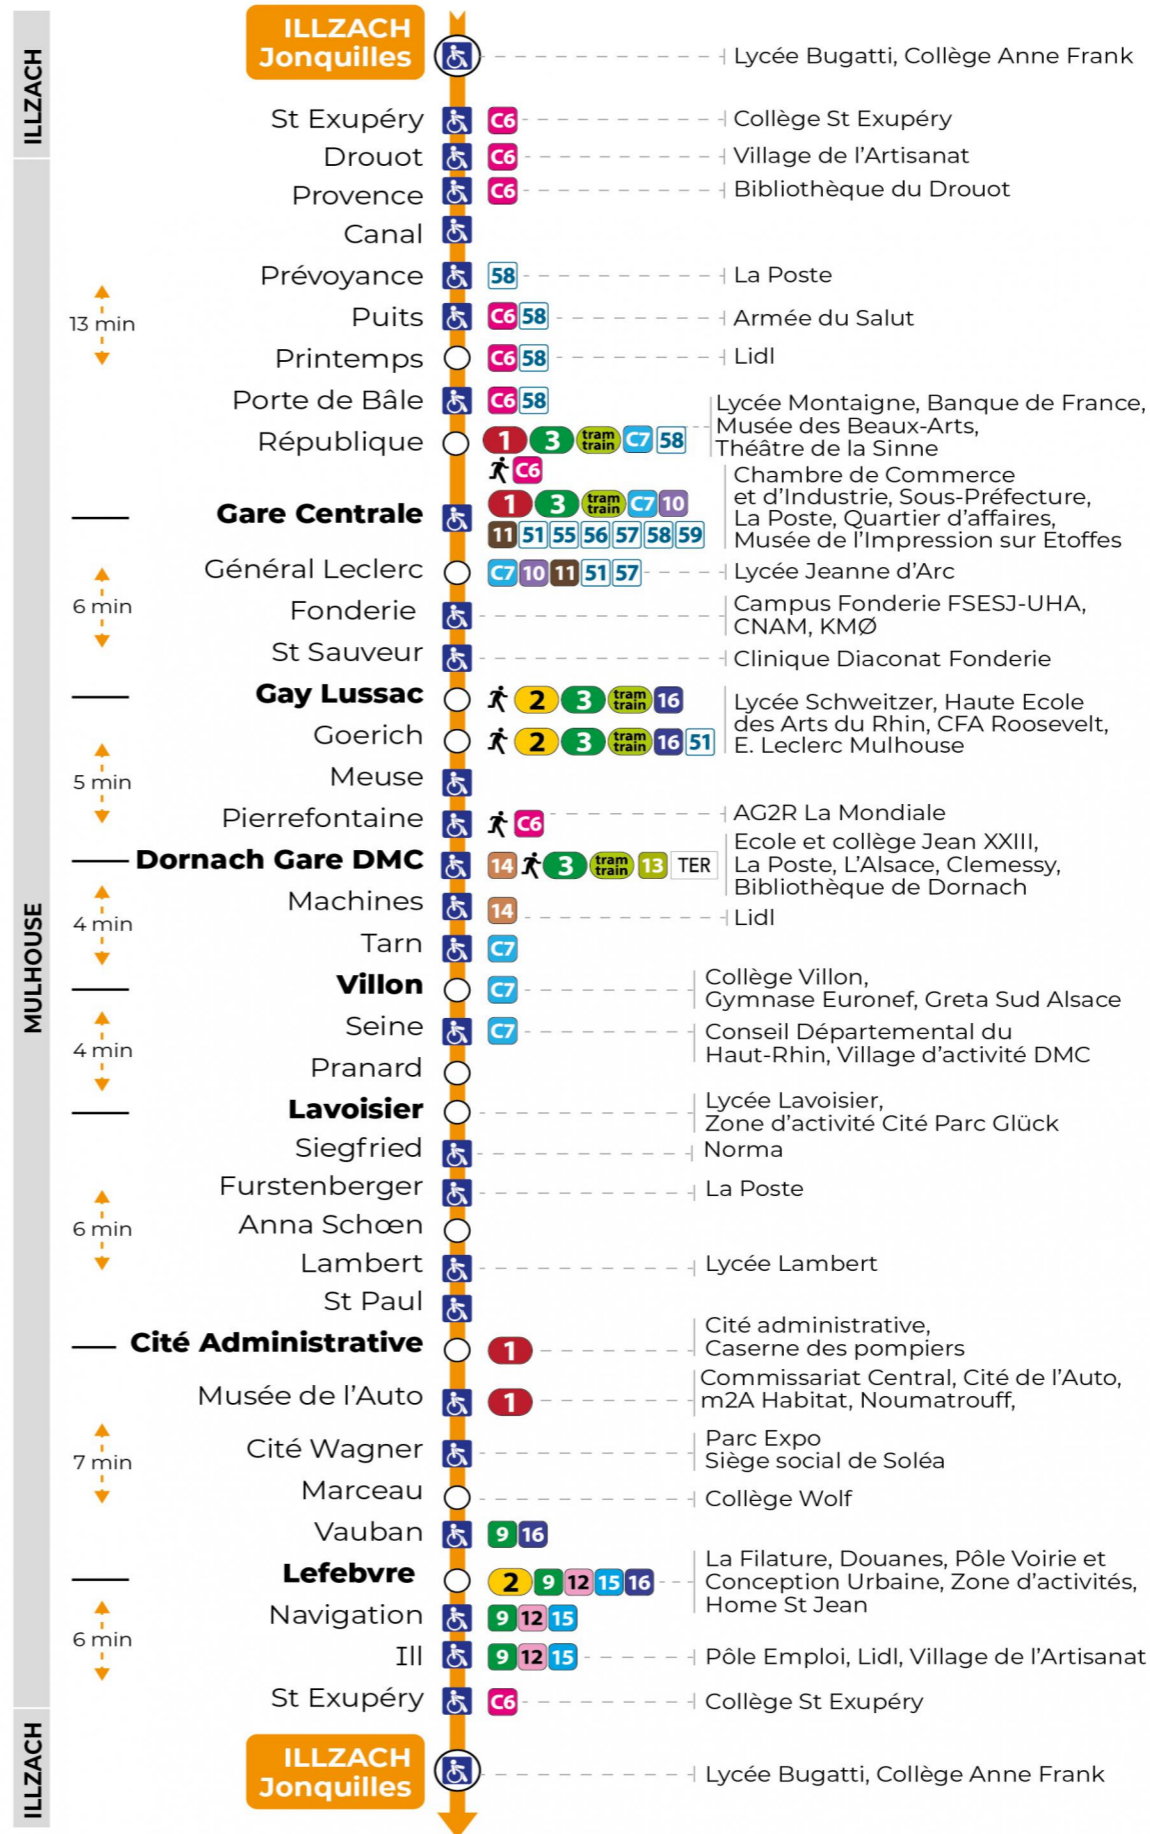

arrêt CITE ADMINISTRATIVE direction JONQUILLES sens b

Valables du 2 septembre 2024 au 27 juin 2025 inclus

Gültig vom 2. September 2024 bis zum 27. Juni 2025
Valid from September 2, 2024 to June 27, 2025

Lundi à vendredi en période scolaire

Montag bis Freitag während der Schulzeit
Monday to Friday in school period

6h	7h	8h	9h	10h	11h	12h	13h	14h	15h	16h	17h	18h	19h	20h	21h	22h	23h
26	08	00	05	04	03	02	13	04	04	10	07	03	03	07	46	44	43
57	18	12	20	19	18	16	27	16	18	23	16	15	23	23			
	28	24	35	34	32	27	40	28	32	34	31	29	50	51			
	38	34	49	49	47	37	52	40	45	44	47	45					
	46	50				45		52	58	55							
						51											
						59											

Vacances scolaires et samedi

Schulferien und Samstag
School holidays and Saturday

6h	7h	8h	9h	10h	11h	12h	13h	14h	15h	16h	17h	18h	19h	20h	21h	22h	23h
25	16	02	01	03	04	06	06	06	06	06	07	06	00	06	46	44	43
54	33	16	16	17	19	21	21	21	21	22	22	21	24	22			
	48	31	32	33	35	36	36	36	36	37	36	40	49	51			
		46	47	49	51	51	51	51	51	52	51						

Vacances scolaires

Schulferien / school holidays

du 21 Oct 2024 au 02 Nov 2024
du 23 Déc 2024 au 04 Jan 2025
du 10 Fév 2025 au 22 Fév 2025
du 07 Avr 2025 au 19 Avr 2025
du 30 Mai 2025 au 31 Mai 2025

Dimanche et jours fériés

Sonntag und Feiertage
Sunday and bank holidays

8h	9h	10h	11h	12h	13h	14h	15h	16h	17h	18h	19h	20h	21h	22h	23h	
17	18	18	18	18	18	18	19	19	19	19	19	18	44	36	35	
					48	49	49	49	49	49	49	50				

Le plus proche
TABAC FRANKLIN
29, rue Franklin
Mulhouse

Votre bus en direct

Flashez ce QR-Code pour connaître le prochain passage en temps réel

SAE:1940

Arrêt accessible
 Correspondance bus / tram à proximité