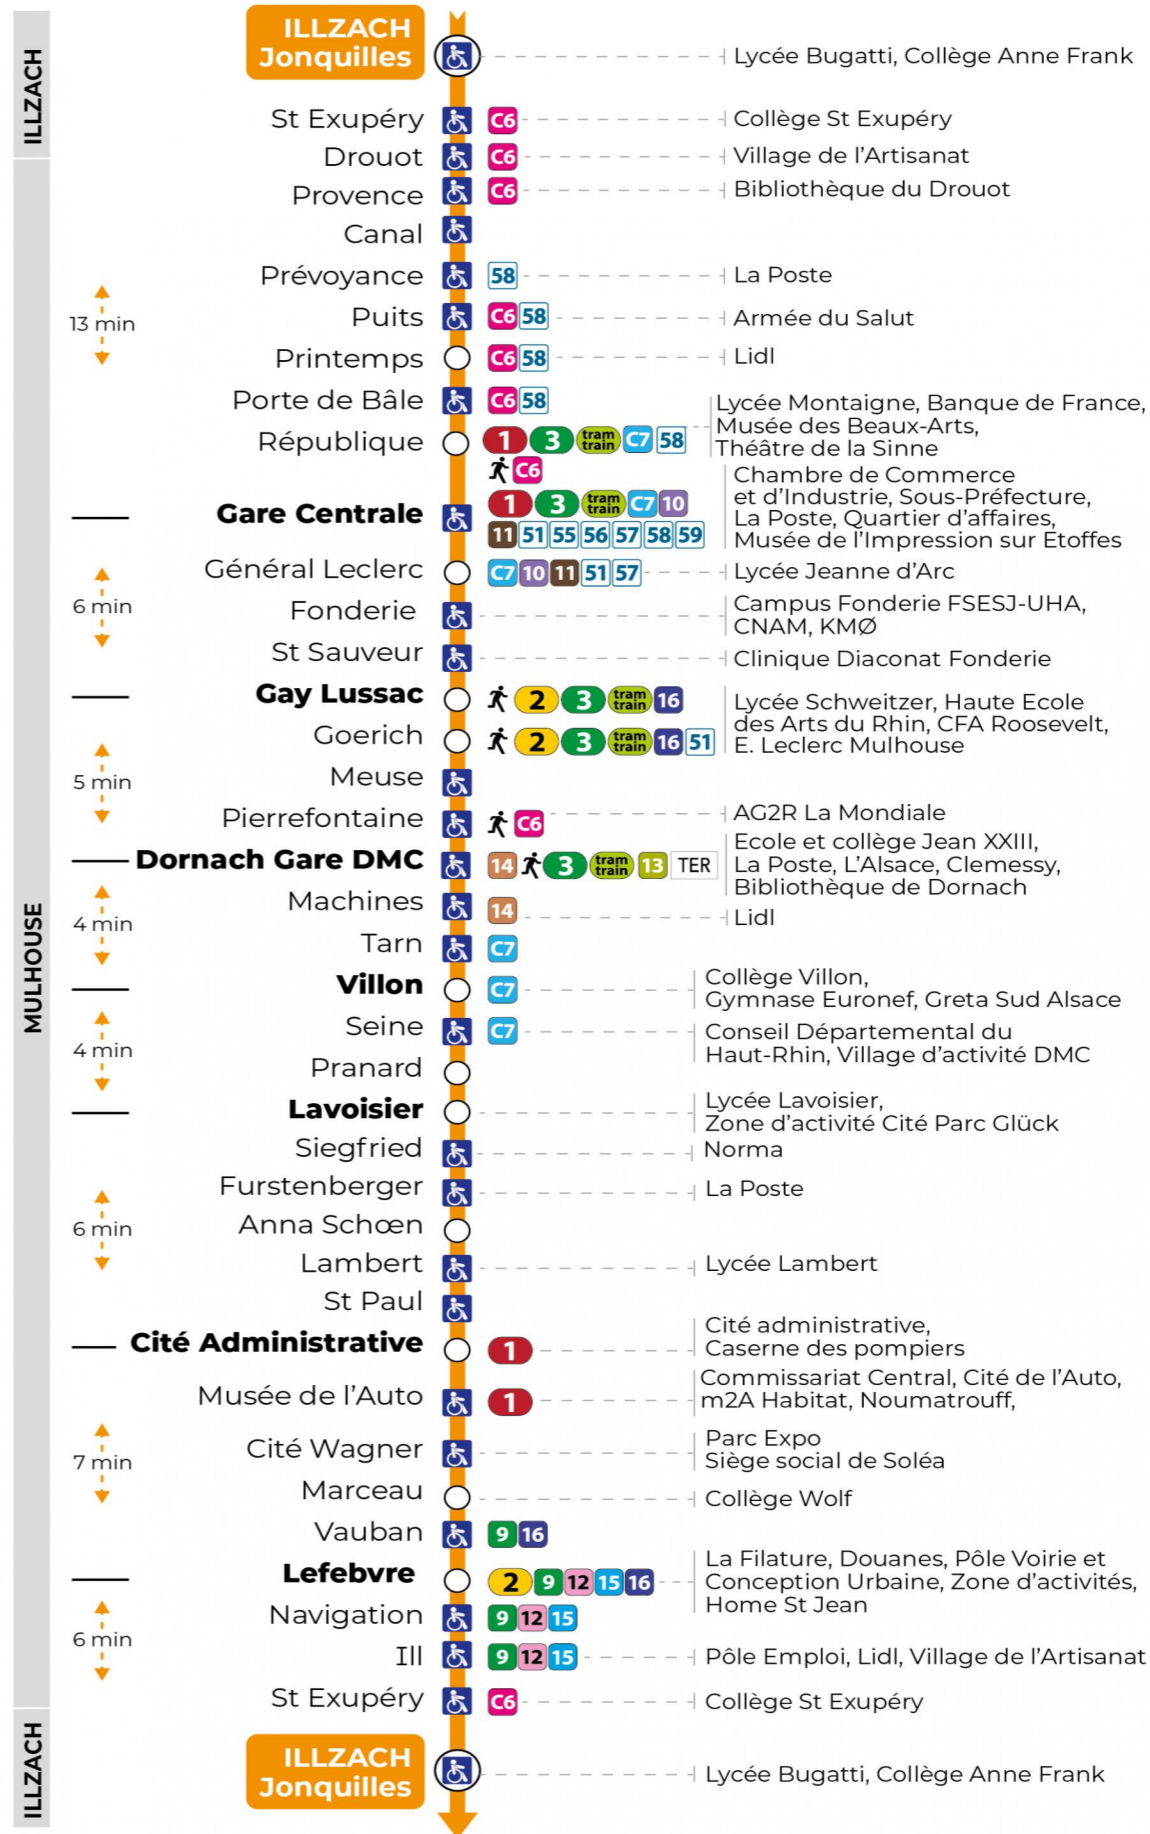

arrêt **ST PAUL** direction **JONQUILLES sens b**

Valables du 2 septembre 2024 au 27 juin 2025 inclus

Gültig vom 2. September 2024 bis zum 27. Juni 2025
Valid from September 2, 2024 to June 27, 2025

Lundi à vendredi en période scolaire

Montag bis Freitag während der Schulzeit
Monday to Friday in school period

6h	7h	8h	9h	10h	11h	12h	13h	14h	15h	16h	17h	18h	19h	20h	21h	22h	23h
25	07	11	04	03	02	01	12	03	03	09	06	02	02	06	45	43	42
56	17	23	19	18	17	15	26	15	17	22	15	14	22	22			
	27	33	34	33	31	26	39	27	31	33	30	28	49	50			
	37	49	48	48	46	36	51	39	44	43	46	44					
	45					44		51	57	54							
	59					50											
						58											

Vacances scolaires et samedi

Schulferien und Samstag
School holidays and Saturday

6h	7h	8h	9h	10h	11h	12h	13h	14h	15h	16h	17h	18h	19h	20h	21h	22h	23h
24	15	01	00	02	03	05	05	05	05	05	06	05	23	05	45	43	42
53	32	15	15	16	18	20	20	20	20	21	21	20	48	21			
	47	30	31	32	34	35	35	35	35	36	35	39		50			
		45	46	48	50	50	50	50	50	51	50	59					

Vacances scolaires

Schulferien / school holidays

du 21 Oct 2024 au 02 Nov 2024
du 23 Déc 2024 au 04 Jan 2025
du 10 Fév 2025 au 22 Fév 2025
du 07 Avr 2025 au 19 Avr 2025
du 30 Mai 2025 au 31 Mai 2025

Dimanche et jours fériés

Sonntag und Feiertage
Sunday and bank holidays

8h	9h	10h	11h	12h	13h	14h	15h	16h	17h	18h	19h	20h	21h	22h	23h
16	17	17	17	17	17	17	18	18	18	18	18	17	43	35	34
				47	48	48	48	48	48	48	48	49			

Le plus proche
TABAC FRANKLIN
29, rue Franklin
Mulhouse

Votre bus en direct

Flashez ce QR-Code pour connaître le prochain passage en temps réel

SAE:496

Arrêt accessible
 Correspondance bus / tram à proximité