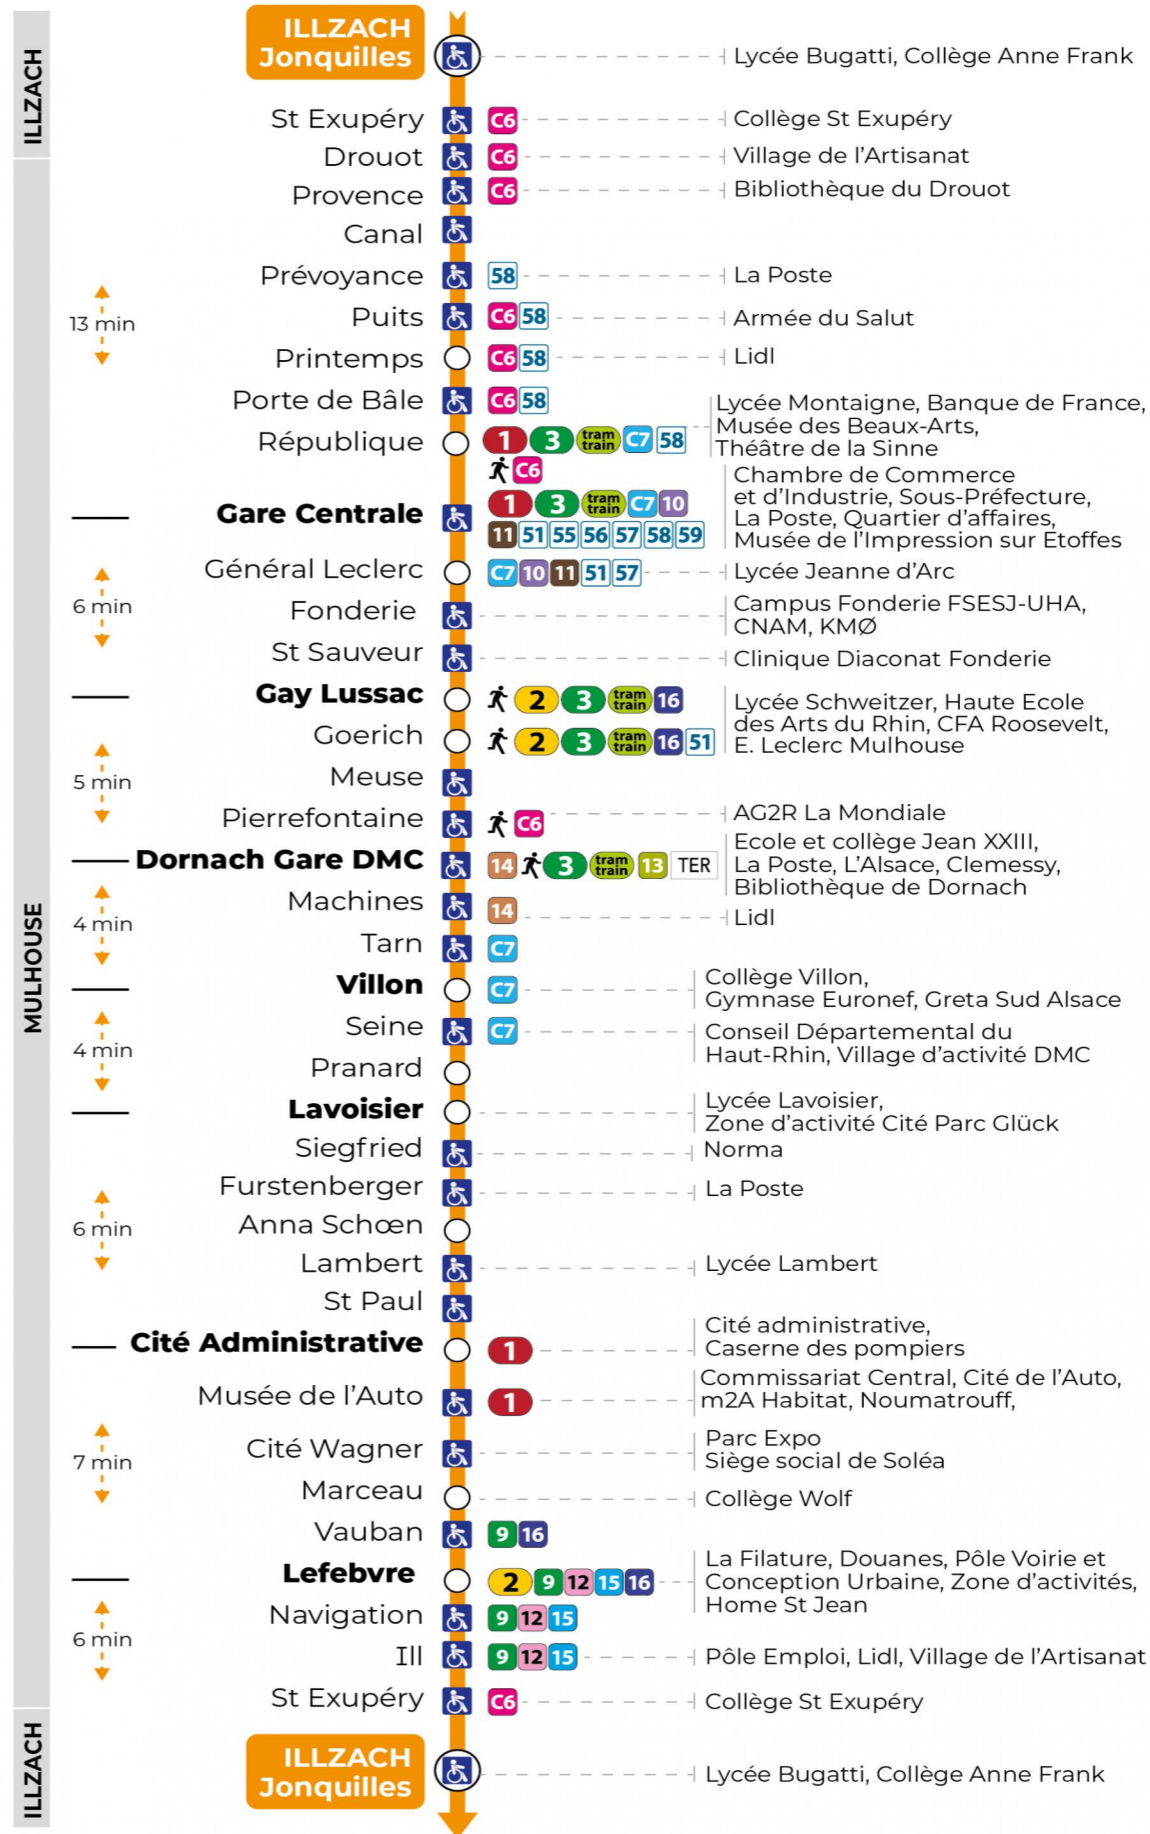

arrêt ANNA SCHOEN direction JONQUILLES sens b

Valables du 2 septembre 2024 au 27 juin 2025 inclus

Gültig vom 2. September 2024 bis zum 27. Juni 2025
Valid from September 2, 2024 to June 27, 2025

Lundi à vendredi en période scolaire

Montag bis Freitag während der Schulzeit
Monday to Friday in school period

6h	7h	8h	9h	10h	11h	12h	13h	14h	15h	16h	17h	18h	19h	20h	21h	22h	23h
23	03	07	00	14	13	11	08	11	13	04	01	09	19	03	43	41	40
54	13	19	15	29	27	22	22	23	27	17	10	23	46	19			
	23	29	30	44	42	32	35	35	40	28	25	40		47			
	33	45	44	58	57	40	47	47	53	38	41	59					
	41		59			46	59	59		49	57						
	55					54											

Vacances scolaires et samedi

Schulferien und Samstag
School holidays and Saturday

6h	7h	8h	9h	10h	11h	12h	13h	14h	15h	16h	17h	18h	19h	20h	21h	22h	23h
22	11	11	11	12	14	01	01	01	01	00	01	00	20	02	43	41	41
51	28	26	27	28	30	16	16	16	16	16	16	15	45	19			
	43	41	42	44	46	31	31	31	31	31	30	35		48			
	57	56	58	59		46	46	46	46	46	45	55					

Vacances scolaires

Schulferien / school holidays

du 21 Oct 2024 au 02 Nov 2024
du 23 Déc 2024 au 04 Jan 2025
du 10 Fév 2025 au 22 Fév 2025
du 07 Avr 2025 au 19 Avr 2025
du 30 Mai 2025 au 31 Mai 2025

Dimanche et jours fériés

Sonntag und Feiertage
Sunday and bank holidays

8h	9h	10h	11h	12h	13h	14h	15h	16h	17h	18h	19h	20h	21h	22h	23h
14	14	14	14	14	14	14	15	15	15	15	15	15	41	33	33
				44	45	45	45	45	45	45	45	47			

Le plus proche
TABAC DU MARCHE
4 avenue Aristide Briand
Mulhouse

Votre bus en direct

Flashez ce QR-Code pour connaître le prochain passage en temps réel

SAE:603

Arrêt accessible
 Correspondance bus / tram à proximité