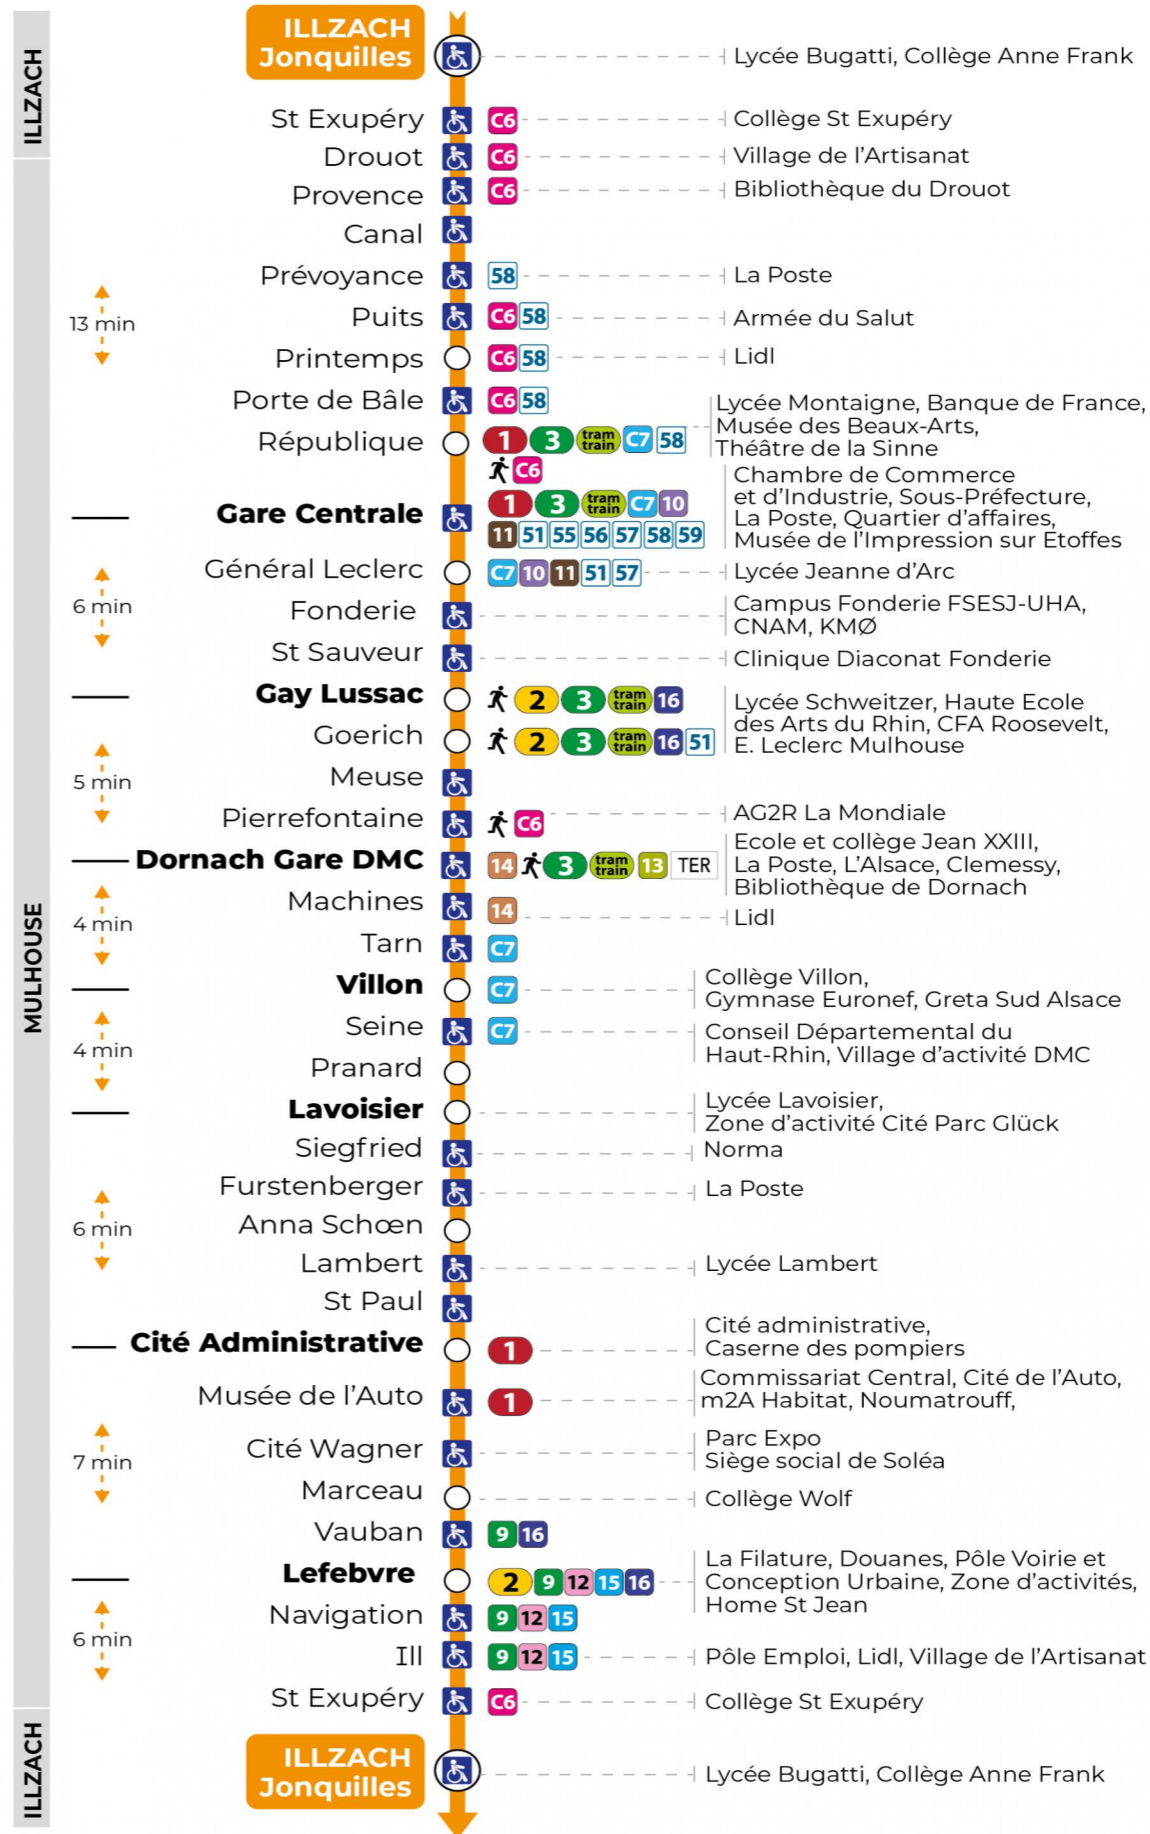

arrêt SIEGFRIED direction JONQUILLES sens b

Valables du 2 septembre 2024 au 27 juin 2025 inclus

Gültig vom 2. September 2024 bis zum 27. Juni 2025
Valid from September 2, 2024 to June 27, 2025

Lundi à vendredi en période scolaire

Montag bis Freitag während der Schulzeit
Monday to Friday in school period

6h	7h	8h	9h	10h	11h	12h	13h	14h	15h	16h	17h	18h	19h	20h	21h	22h	23h
21	01	05	13	12	11	08	06	09	11	01	07	07	17	01	41	39	38
52	11	17	28	27	25	19	20	21	25	14	22	21	44	17			
	21	27	42	42	40	30	33	33	38	25	38	38		45			
	31	43	57	56	54	38	45	45	50	35	54	57					
	39	58				44	57	57		46							
	53					52				58							

Vacances scolaires et samedi

Schulferien und Samstag
School holidays and Saturday

6h	7h	8h	9h	10h	11h	12h	13h	14h	15h	16h	17h	18h	19h	20h	21h	22h	23h
20	09	09	09	10	12	14	14	14	14	14	14	13	18	00	41	39	39
49	26	24	25	26	28	29	29	29	29	29	28	33	43	17			
	41	39	40	42	44	44	44	44	44	44	43	53		46			
	55	54	56	57	59	59	59	59	58	59	58						

Vacances scolaires

Schulferien / school holidays

du 21 Oct 2024 au 02 Nov 2024
du 23 Déc 2024 au 04 Jan 2025
du 10 Fév 2025 au 22 Fév 2025
du 07 Avr 2025 au 19 Avr 2025
du 30 Mai 2025 au 31 Mai 2025

Dimanche et jours fériés

Sonntag und Feiertage
Sunday and bank holidays

8h	9h	10h	11h	12h	13h	14h	15h	16h	17h	18h	19h	20h	21h	22h	23h	
12	12	12	12	12	12	12	13	13	13	13	13	13	39	31	31	
					42	43	43	43	43	43	43	45				

Le plus proche
TABAC DE LA TUILERIE
1 rue Josué Hofer
Mulhouse

Votre bus en direct

Flashez ce QR-Code pour connaître le prochain passage en temps réel

SAE:612

Arrêt accessible
 Correspondance bus / tram à proximité