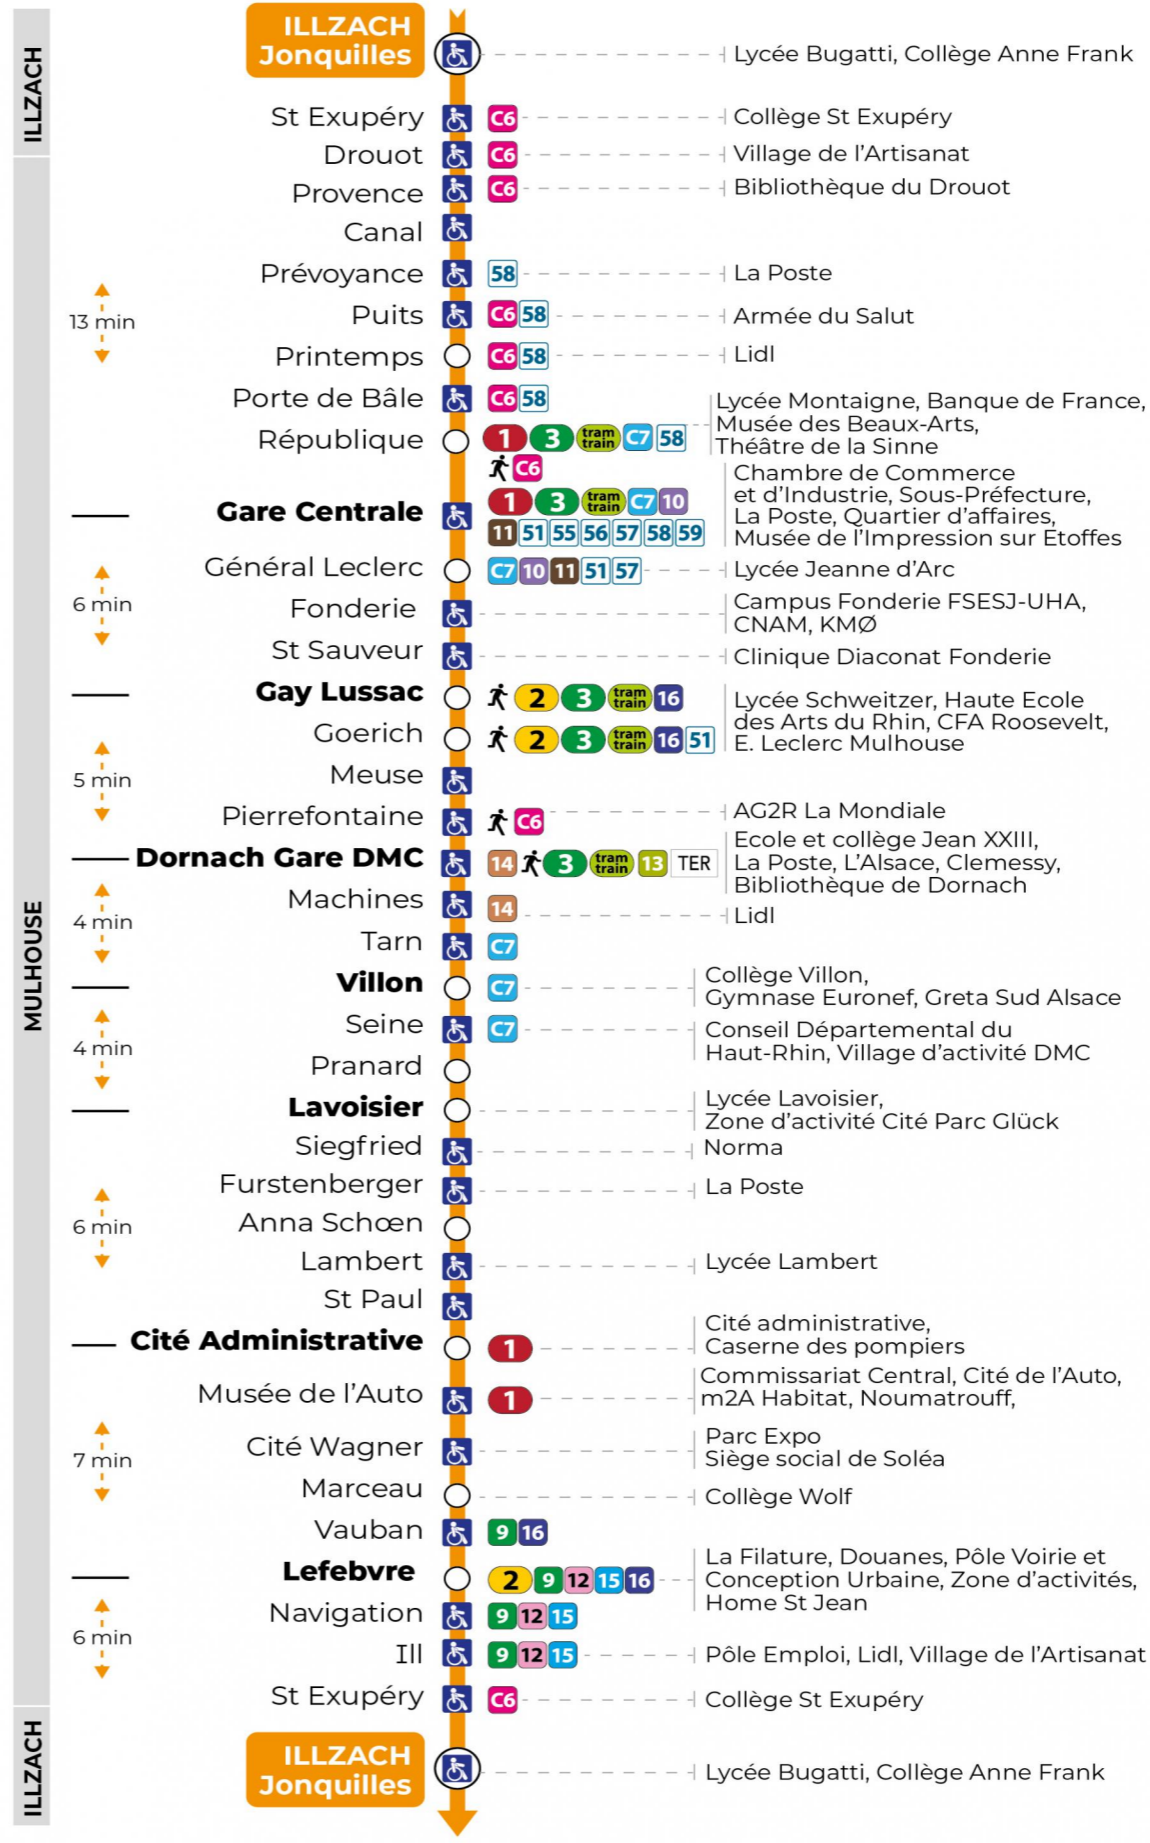

arrêt PRANARD direction JONQUILLES sens b

Valables du 2 septembre 2024 au 27 juin 2025 inclus

Gültig vom 2. September 2024 bis zum 27. Juni 2025
Valid from September 2, 2024 to June 27, 2025

Lundi à vendredi en période scolaire

Vacances scolaires

Schulferien / school holidays

du 21 Oct 2024 au 02 Nov 2024
du 23 Déc 2024 au 04 Jan 2025
du 10 Fév 2025 au 22 Fév 2025
du 07 Avr 2025 au 19 Avr 2025
du 30 Mai 2025 au 31 Mai 2025

Dimanche et jours fériés

Sonntag und Feiertage
Sunday and bank holidays

8h	9h	10h	11h	12h	13h	14h	15h	16h	17h	18h	19h	20h	21h	22h	23h
11	10	10	10	10	10	10	11	11	11	11	11	11	38	30	30
					40	41	41	41	41	41	41	44			

Le plus proche
TABAC DE LA TUILERIE
1 rue Josué Hofer
Mulhouse

Votre bus en direct

Flashez ce QR-Code pour connaître le prochain passage en temps réel

SAE:528

Arrêt accessible
 Correspondance bus / tram à proximité