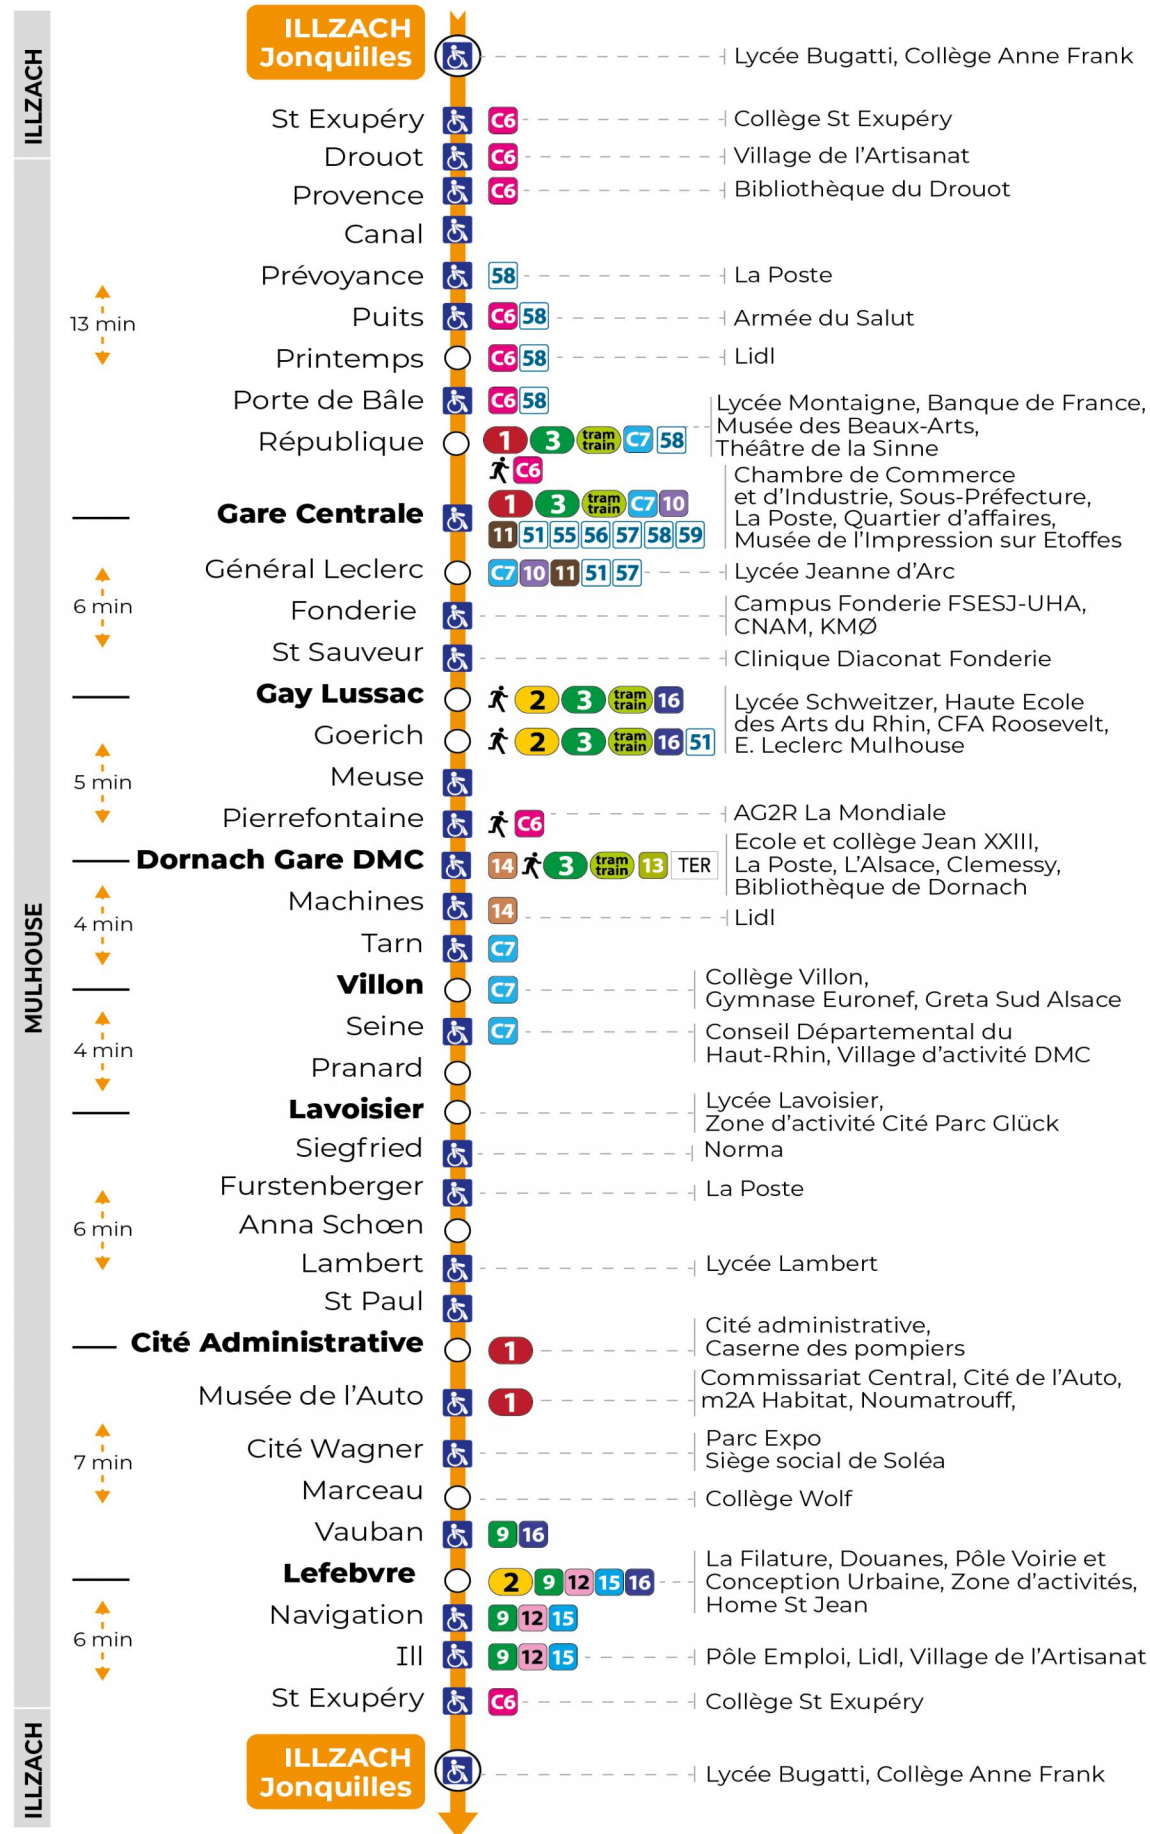

Valables du 2 septembre 2024 au 27 juin 2025 inclus

Gültig vom 2. September 2024 bis zum 27. Juni 2025
Valid from September 2, 2024 to June 27, 2025

Lundi à vendredi en période scolaire

Montag bis Freitag während der Schulzeit
Monday to Friday in school period

6h	7h	8h	9h	10h	11h	12h	13h	14h	15h	16h	17h	18h	19h	20h	21h	22h	23h
18	07	01	09	08	07	04	02	05	07	10	03	03	13	14	38	37	36
48	17	13	24	23	21	15	16	17	21	21	18	17	41	42			
57	27	23	38	38	36	26	29	29	34	31	34	34	58				
	35	39	53	52	50	34	41	41	46	42	50	53					
	49	54				40	53	53	57	54							

Vacances scolaires et samedi

Schulferien und Samstag
School holidays and Saturday

6h	7h	8h	9h	10h	11h	12h	13h	14h	15h	16h	17h	18h	19h	20h	21h	22h	23h
18	06	06	06	07	09	11	11	11	11	11	11	10	15	14	38	37	37
46	23	21	22	23	25	26	26	26	26	26	25	30	40	43			
	38	36	37	39	41	41	41	41	41	41	40	50	57				
	52	51	53	54	56	56	56	56	55	56	55						

Vacances scolaires

Schulferien / school holidays

du 21 Oct 2024 au 02 Nov 2024
du 23 Déc 2024 au 04 Jan 2025
du 10 Fév 2025 au 22 Fév 2025
du 07 Avr 2025 au 19 Avr 2025
du 30 Mai 2025 au 31 Mai 2025

Dimanche et jours fériés

Sonntag und Feiertage
Sunday and bank holidays

8h	9h	10h	11h	12h	13h	14h	15h	16h	17h	18h	19h	20h	21h	22h	23h
10	09	09	09	09	09	09	10	10	10	10	10	10	37	29	29
					39	40	40	40	40	40	40	43			

Le plus proche
TABAC DE LA TUILERIE
1 rue Josué Hofer
Mulhouse

Votre bus en direct

Flashez ce QR-Code pour connaître le prochain passage en temps réel

SAE:610

Arrêt accessible
 Correspondance bus / tram à proximité