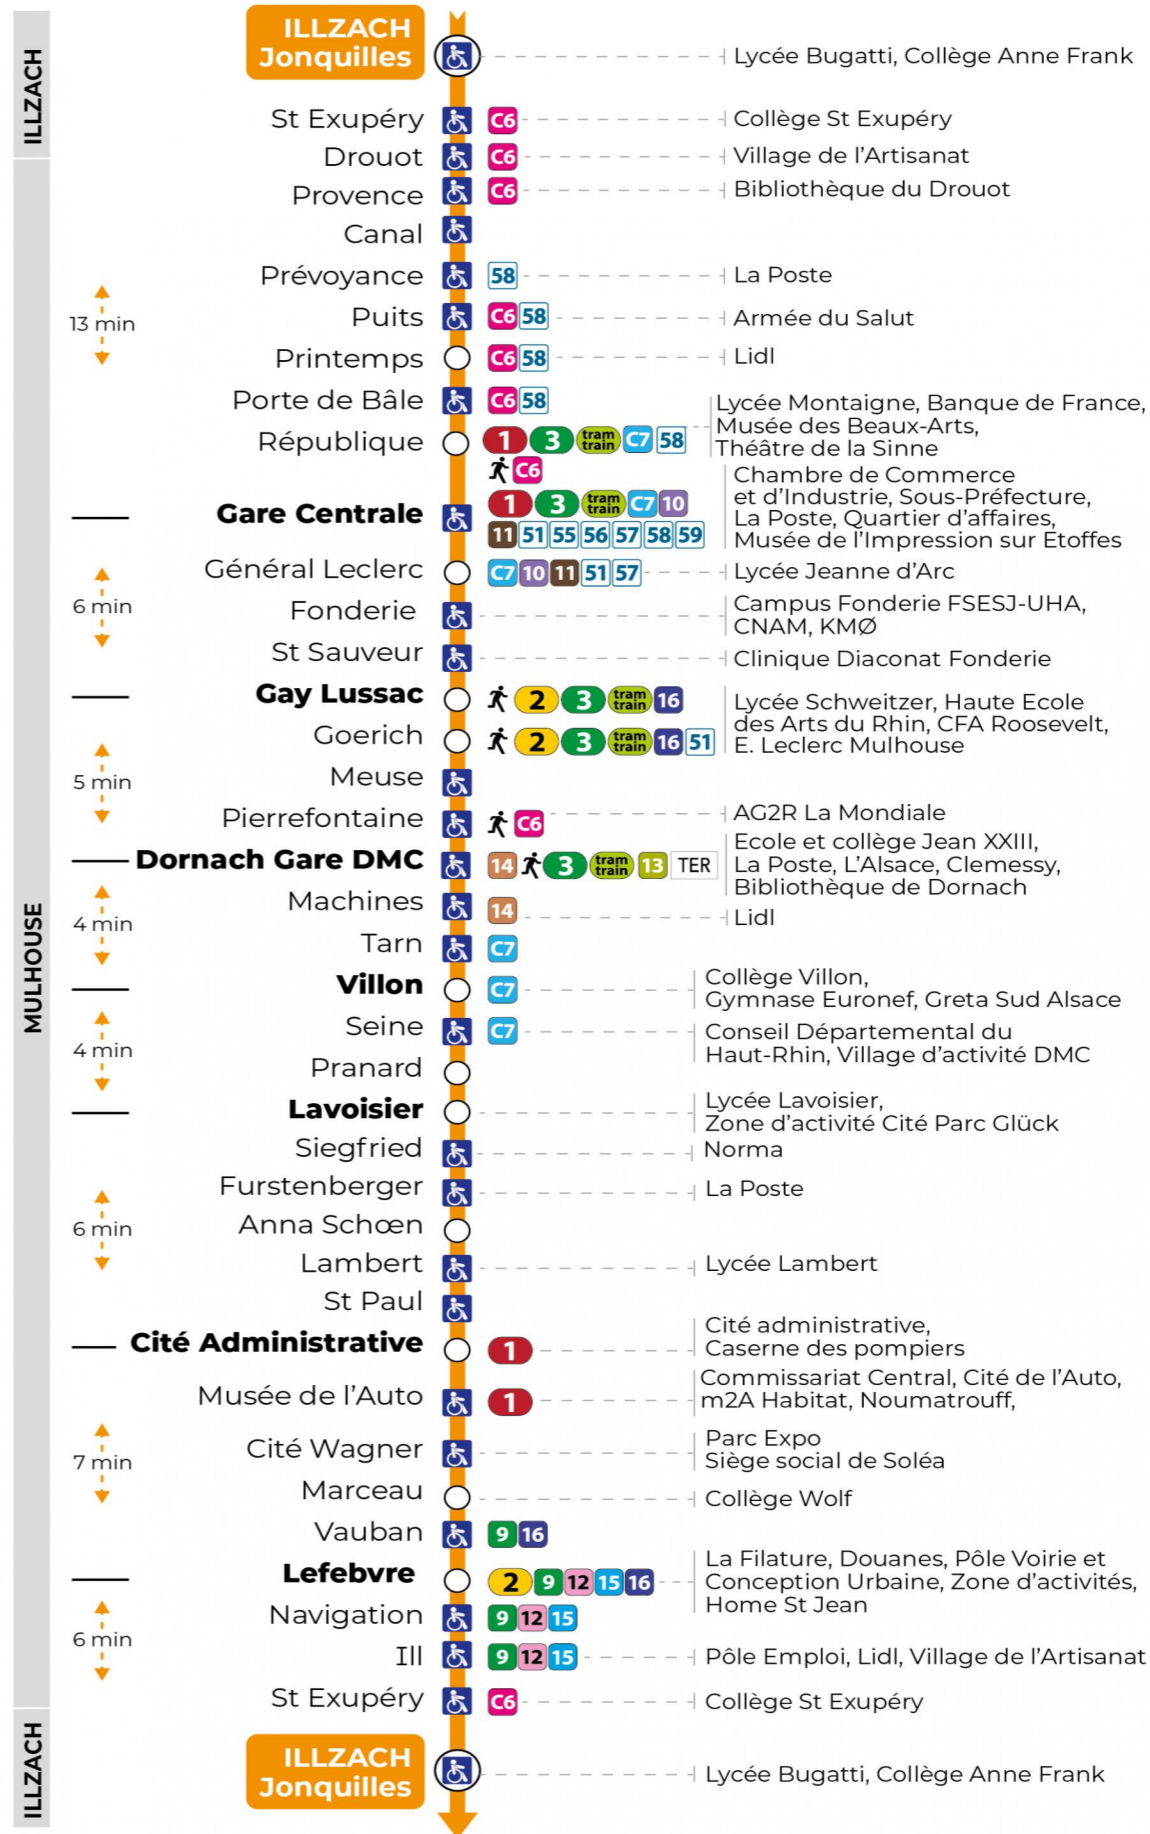

Valables du 2 septembre 2024 au 27 juin 2025 inclus

Gültig vom 2. September 2024 bis zum 27. Juni 2025
Valid from September 2, 2024 to June 27, 2025

Lundi à vendredi en période scolaire

Montag bis Freitag während der Schulzeit
Monday to Friday in school period

Vacances scolaires

Schulferien / school holidays

du 21 Oct 2024 au 02 Nov 2024
du 23 Déc 2024 au 04 Jan 2025
du 10 Fév 2025 au 22 Fév 2025
du 07 Avr 2025 au 19 Avr 2025
du 30 Mai 2025 au 31 Mai 2025

Dimanche et jours fériés

Sonntag und Feiertage
Sunday and bank holidays

8h	9h	10h	11h	12h	13h	14h	15h	16h	17h	18h	19h	20h	21h	22h	23h
10	09	09	09	09	09	09	10	10	10	10	10	10	37	29	29
					39	40	40	40	40	40	40	43			

Le plus proche
TABAC DE LA TUILERIE
1 rue Josué Hofer
Mulhouse

Votre bus en direct

Flashez ce QR-Code pour connaître le prochain passage en temps réel

SAE:691

Arrêt accessible
 Correspondance bus / tram à proximité