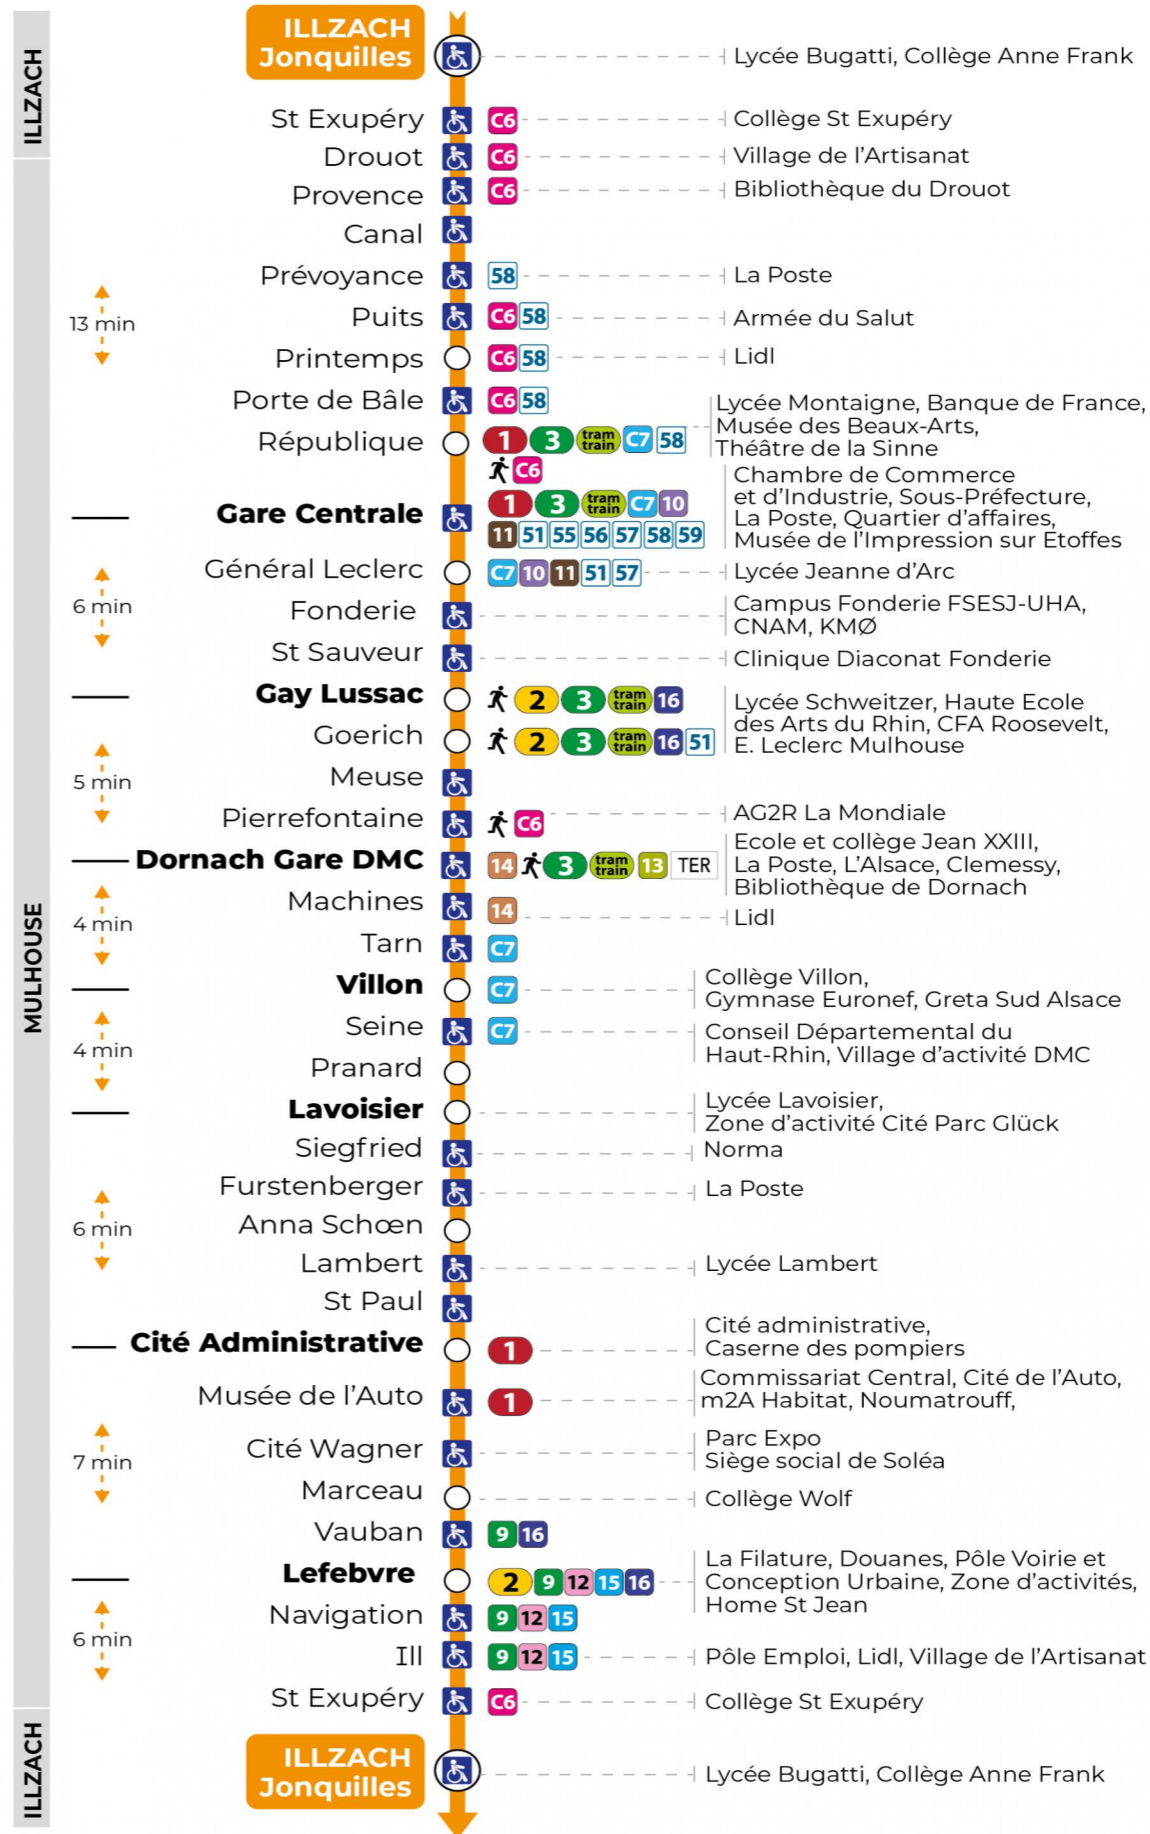

# arrêt TARN direction JONQUILLES sens b

## Lundi à vendredi en période scolaire

Montag bis Freitag während der Schulzeit  
Monday to Friday in school period

6h	7h	8h	9h	10h	11h	12h	13h	14h	15h	16h	17h	18h	19h	20h	21h	22h	23h
16	05	10	06	05	04	01	00	03	04	07	00	00	11	12	36	35	34
46	15	20	21	20	18	12	14	15	18	18	15	14	39	40			
55	25	36	35	35	33	23	27	27	31	28	31	31	56				
	32	51	50	49	47	31	39	39	43	39	47	51					
	46					38	51	51	54	51							
	58					46											

## Vacances scolaires

Schulferien / school holidays

du 21 Oct 2024 au 02 Nov 2024  
du 23 Déc 2024 au 04 Jan 2025  
du 10 Fév 2025 au 22 Fév 2025  
du 07 Avr 2025 au 19 Avr 2025  
du 30 Mai 2025 au 31 Mai 2025

**Le plus proche**  
**TABAC DE LA TUILERIE**  
1 rue Josué Hofer  
Mulhouse

**Votre bus en direct**

Flashez ce QR-Code pour connaître le prochain passage en temps réel

SAE:647

Arrêt accessible  
 Correspondance bus / tram à proximité