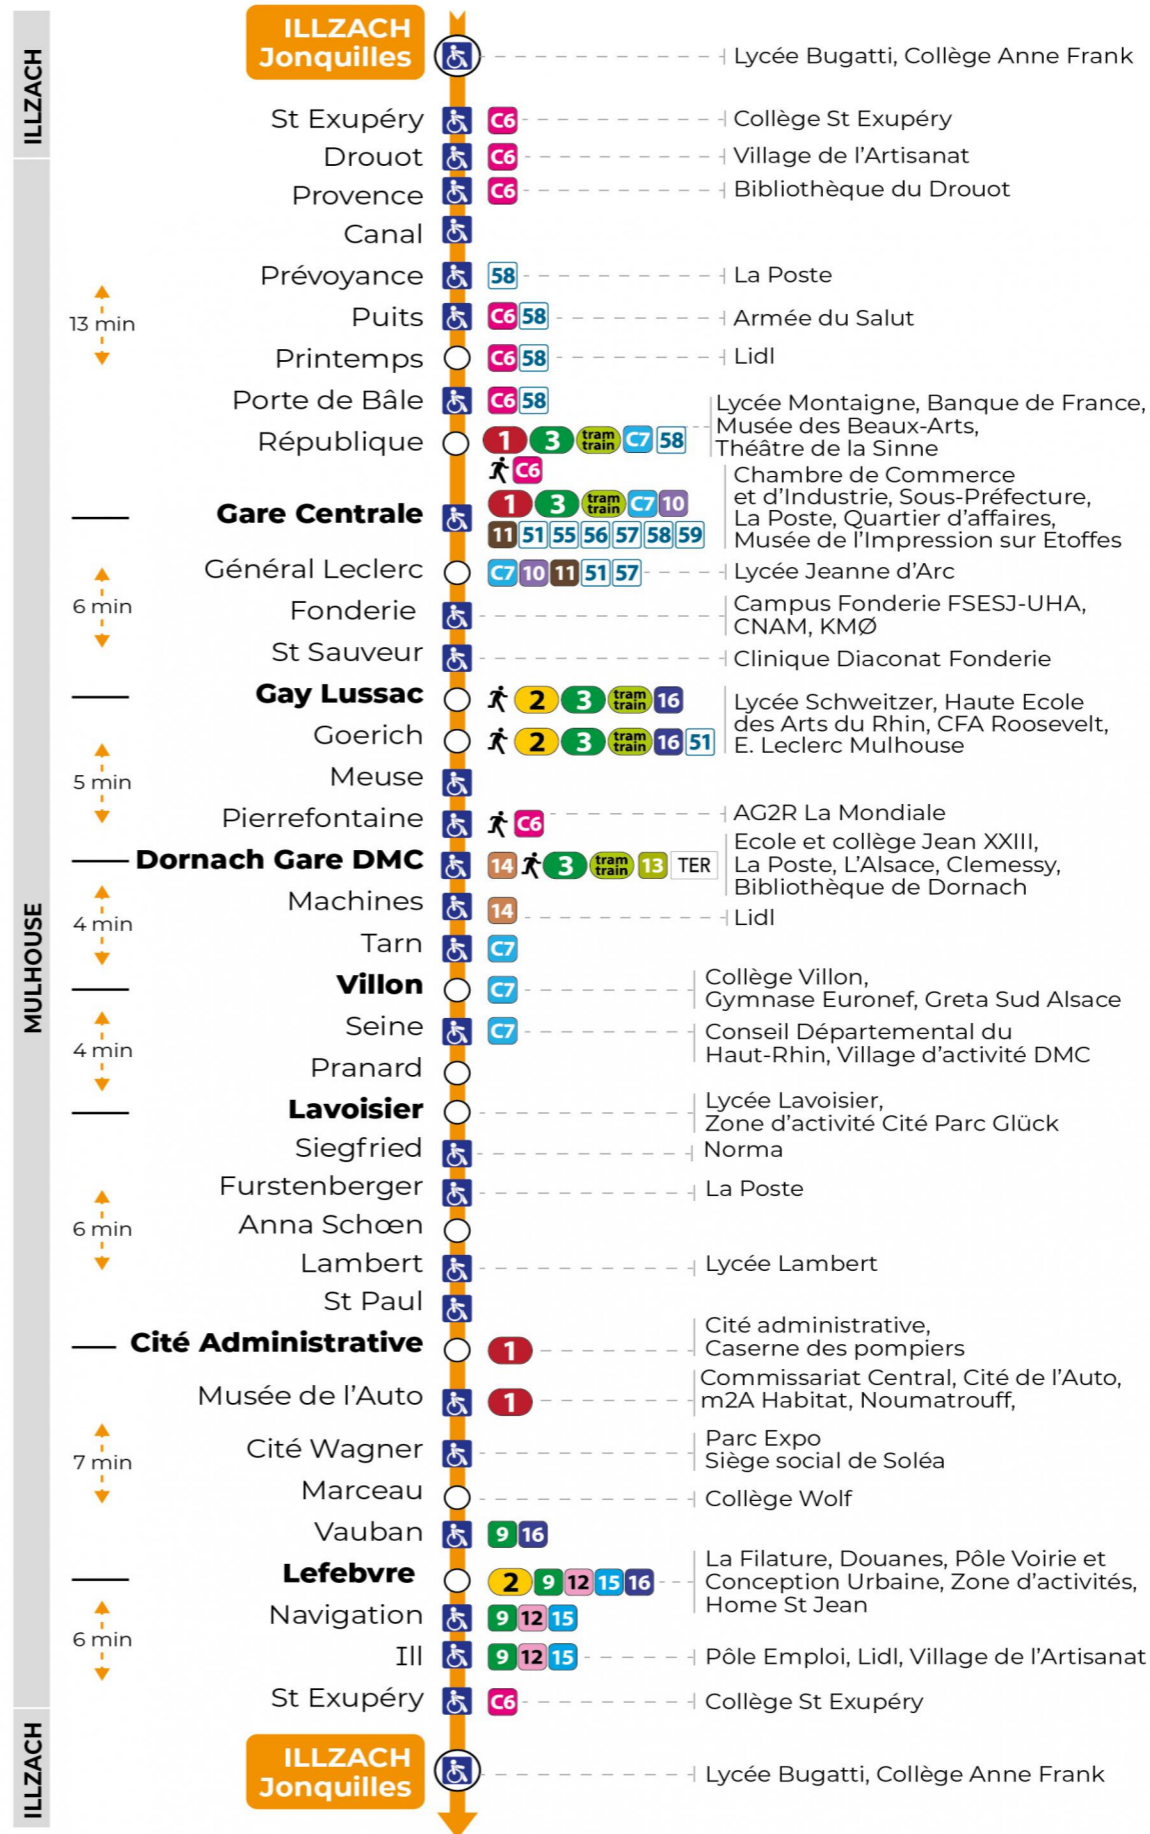

**Valables du 2 septembre 2024 au 27 juin 2025 inclus**

Gültig vom 2. September 2024 bis zum 27. Juni 2025  
Valid from September 2, 2024 to June 27, 2025

**Lundi à vendredi en période scolaire**

Montag bis Freitag während der Schulzeit  
Monday to Friday in school period

**Vacances scolaires**

Schulferien / school holidays

du 21 Oct 2024 au 02 Nov 2024  
du 23 Déc 2024 au 04 Jan 2025  
du 10 Fév 2025 au 22 Fév 2025  
du 07 Avr 2025 au 19 Avr 2025  
du 30 Mai 2025 au 31 Mai 2025

**Dimanche et jours fériés**

Sonntag und Feiertage  
Sunday and bank holidays

8h	9h	10h	11h	12h	13h	14h	15h	16h	17h	18h	19h	20h	21h	22h	23h
07	06	06	06	06	06	06	07	07	07	07	07	07	34	26	26
					36	37	37	37	37	37	37	40			

**Le plus proche**  
**TABAC DE LA TUILERIE**  
1 rue Josué Hofer  
Mulhouse

**Votre bus en direct**

Flashez ce QR-Code pour connaître le prochain passage en temps réel

SAE:1209

Arrêt accessible  
 Correspondance bus / tram à proximité