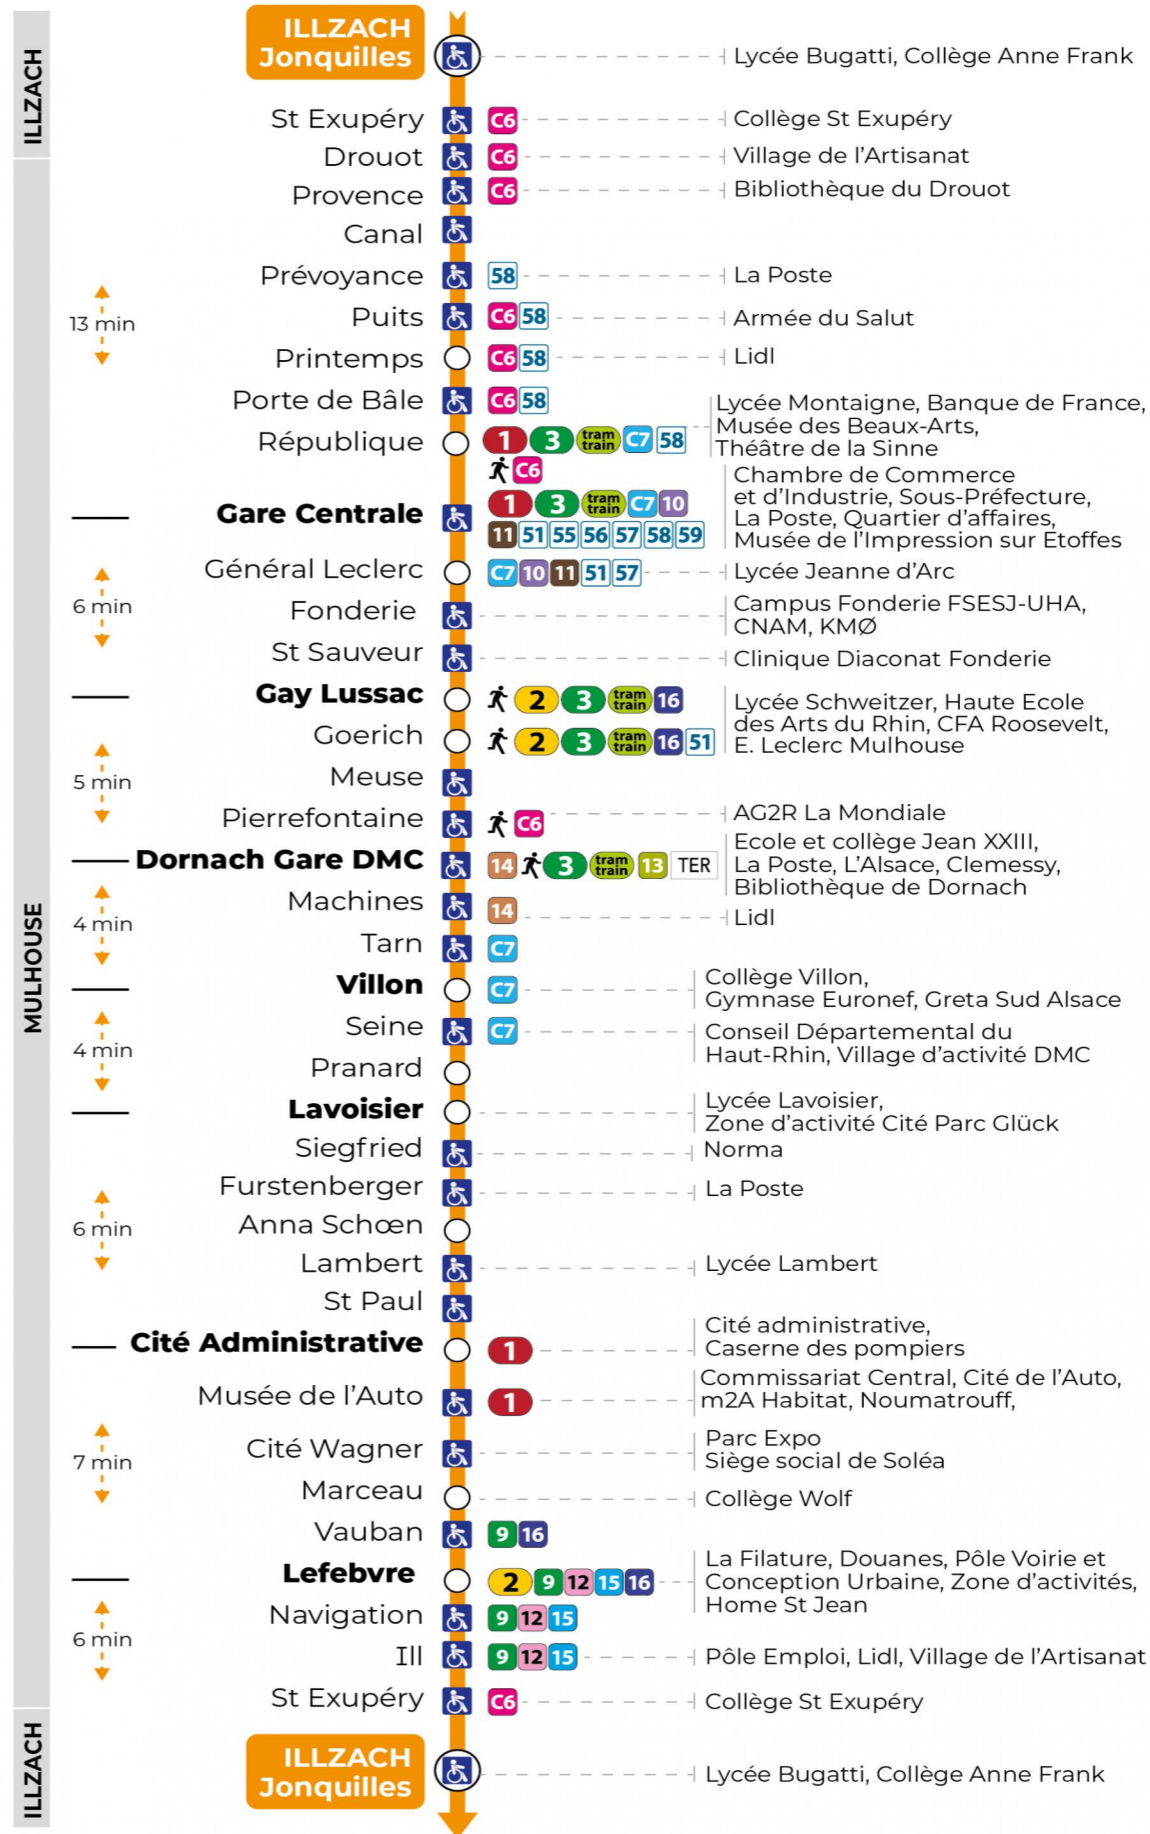

arrêt DORNACH GARE DMC direction JONQUILLES sens b

Valables du 2 septembre 2024 au 27 juin 2025 inclus

Gültig vom 2. September 2024 bis zum 27. Juni 2025
Valid from September 2, 2024 to June 27, 2025

Lundi à vendredi en période scolaire

Montag bis Freitag während der Schulzeit
Monday to Friday in school period

| 6h | 7h | 8h | 9h | 10h | 11h | 12h | 13h | 14h | 15h | 16h | 17h | 18h | 19h | 20h | 21h | 22h | 23h |
|----|----|----|----|-----|-----|-----|-----|-----|-----|-----|-----|-----|-----|-----|-----|-----|-----|
| 15 | 04 | 08 | 04 | 03 | 02 | 09 | 12 | 01 | 02 | 04 | 12 | 12 | 09 | 11 | 35 | 34 | 33 |
| 45 | 14 | 18 | 19 | 18 | 16 | 21 | 25 | 13 | 16 | 15 | 28 | 29 | 37 | 39 | | | |
| 54 | 23 | 34 | 33 | 33 | 31 | 29 | 37 | 25 | 29 | 25 | 44 | 49 | 55 | | | | |
| | 30 | 49 | 48 | 47 | 45 | 36 | 49 | 37 | 41 | 36 | 58 | | | | | | |
| | 43 | | | | 58 | 44 | | 49 | 52 | 48 | | | | | | | |
| | 56 | | | | 58 | | | 57 | | | | | | | | | |

Vacances scolaires

Schulferien / school holidays

du 21 Oct 2024 au 02 Nov 2024
du 23 Déc 2024 au 04 Jan 2025
du 10 Fév 2025 au 22 Fév 2025
du 07 Avr 2025 au 19 Avr 2025
du 30 Mai 2025 au 31 Mai 2025

Dimanche et jours fériés

Le plus proche
TABAC DE LA TUILERIE
1 rue Josué Hofer
Mulhouse

Votre bus en direct

Flashez ce QR-Code pour connaître le prochain passage en temps réel

SAE:1211

Arrêt accessible
 Correspondance bus / tram à proximité