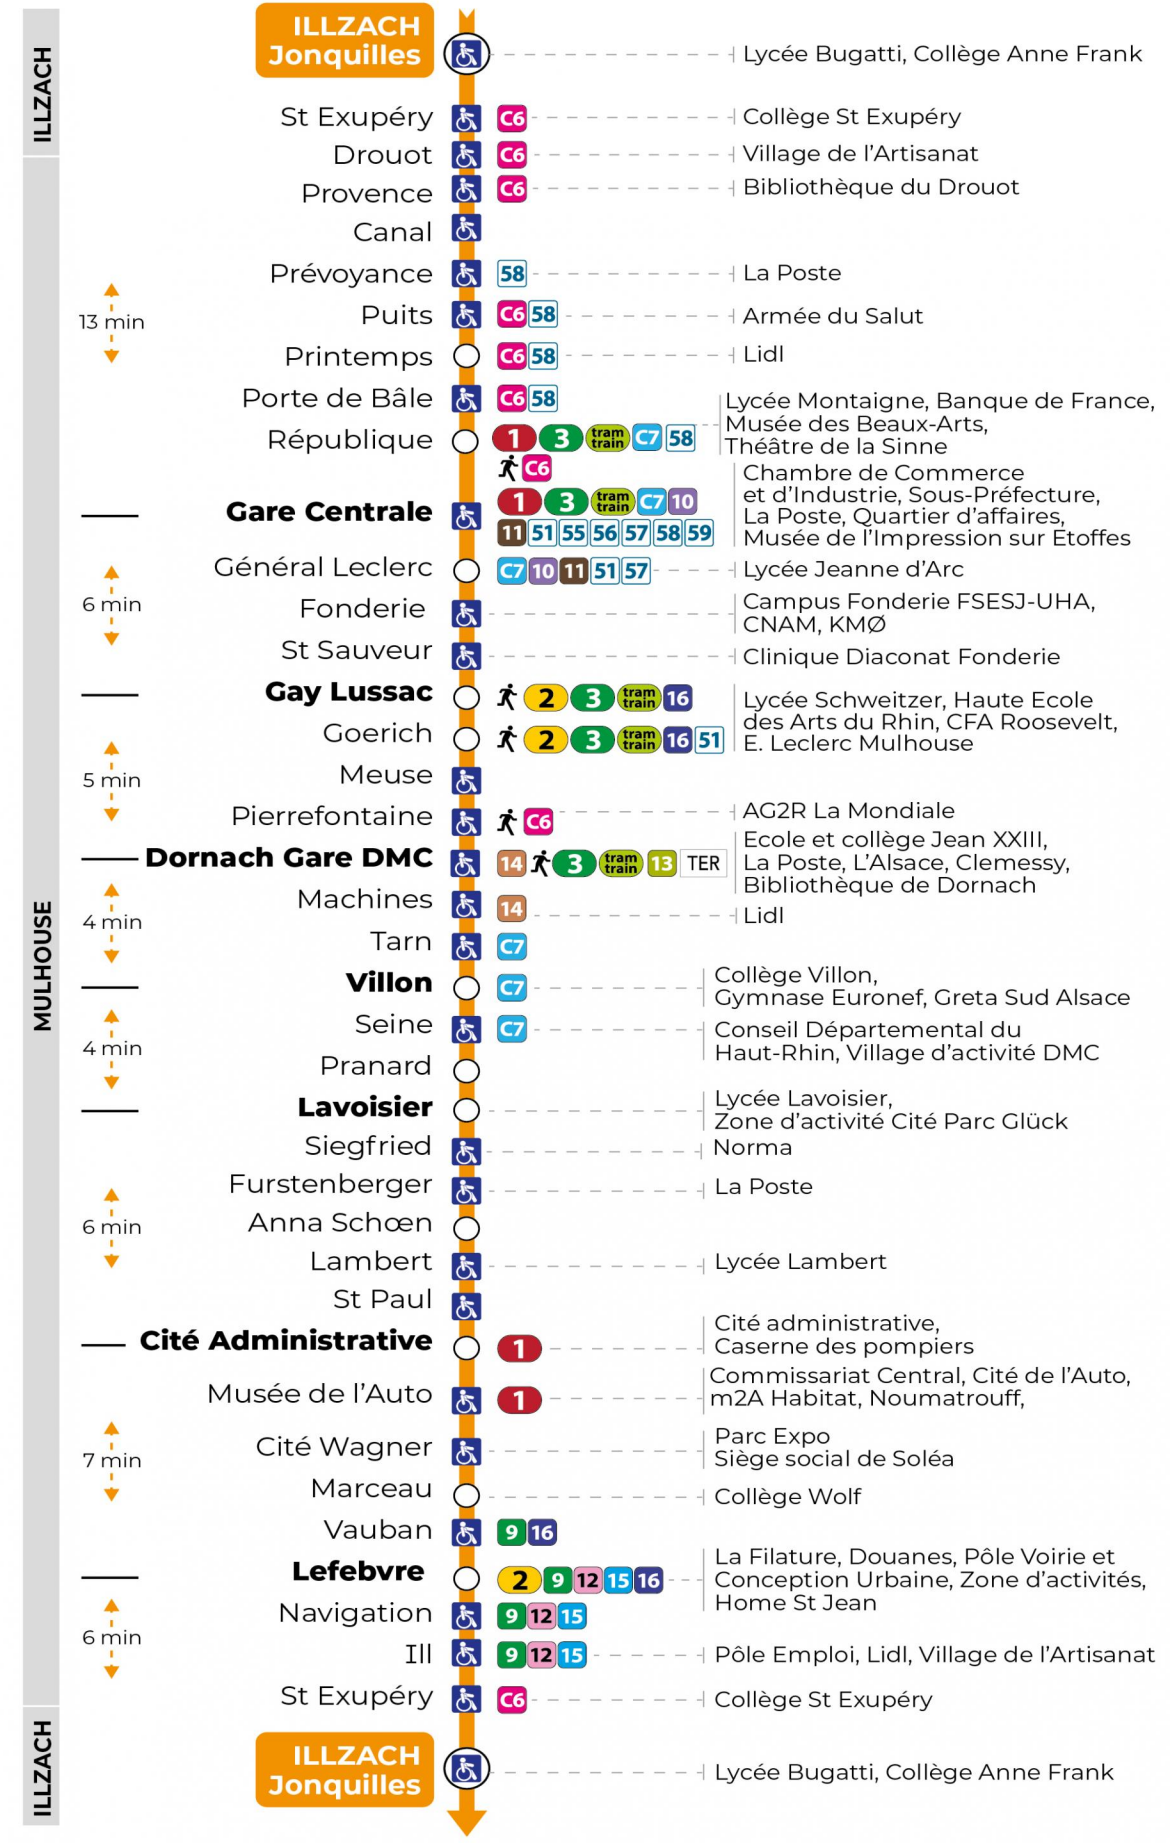

arrêt PIERREFONTAINE direction JONQUILLES sens b

Valables du 2 septembre 2024 au 27 juin 2025 inclus

Gültig vom 2. September 2024 bis zum 27. Juni 2025
Valid from September 2, 2024 to June 27, 2025

Lundi à vendredi en période scolaire

Montag bis Freitag während der Schulzeit
Monday to Friday in school period

6h	7h	8h	9h	10h	11h	12h	13h	14h	15h	16h	17h	18h	19h	20h	21h	22h	23h
13	00	04	00	14	12	05	08	09	12	10	07	07	06	08	32	32	31
42	10	14	15	29	27	17	21	21	25	20	23	24	34	36			
51	19	30	29	43	41	25	33	33	37	31	39	45	52				
	26	45	44	58	54	32	45	45	48	43	53						
	38		59			40	57	58	59	52							
	51					54											

Vacances scolaires et samedi

Schulferien und Samstag
School holidays and Saturday

6h	7h	8h	9h	10h	11h	12h	13h	14h	15h	16h	17h	18h	19h	20h	21h	22h	23h
13	00	14	15	00	01	03	03	03	03	02	02	01	09	09	33	33	33
41	17	29	30	15	17	18	18	18	18	17	16	21	34	38			
	31	44	46	31	33	33	33	33	33	32	31	43	52				
	45	59		46	48	48	48	48	47	47	46						
	59																

Vacances scolaires

Schulferien / school holidays

du 21 Oct 2024 au 02 Nov 2024
du 23 Déc 2024 au 04 Jan 2025
du 10 Fév 2025 au 22 Fév 2025
du 07 Avr 2025 au 19 Avr 2025
du 30 Mai 2025 au 31 Mai 2025

Dimanche et jours fériés

Sonntag und Feiertage
Sunday and bank holidays

8h	9h	10h	11h	12h	13h	14h	15h	16h	17h	18h	19h	20h	21h	22h	23h	
05	04	04	04	04	04	04	05	05	05	05	05	05	32	24	24	
					34	35	35	35	35	35	35	38				

Le plus proche
TABAC MICHEL
58, avenue Aristide Briand
Mulhouse

Votre bus en direct
Flashez ce QR-Code pour connaître le prochain passage en temps réel

SAE:512

Arrêt accessible
 Correspondance bus / tram à proximité