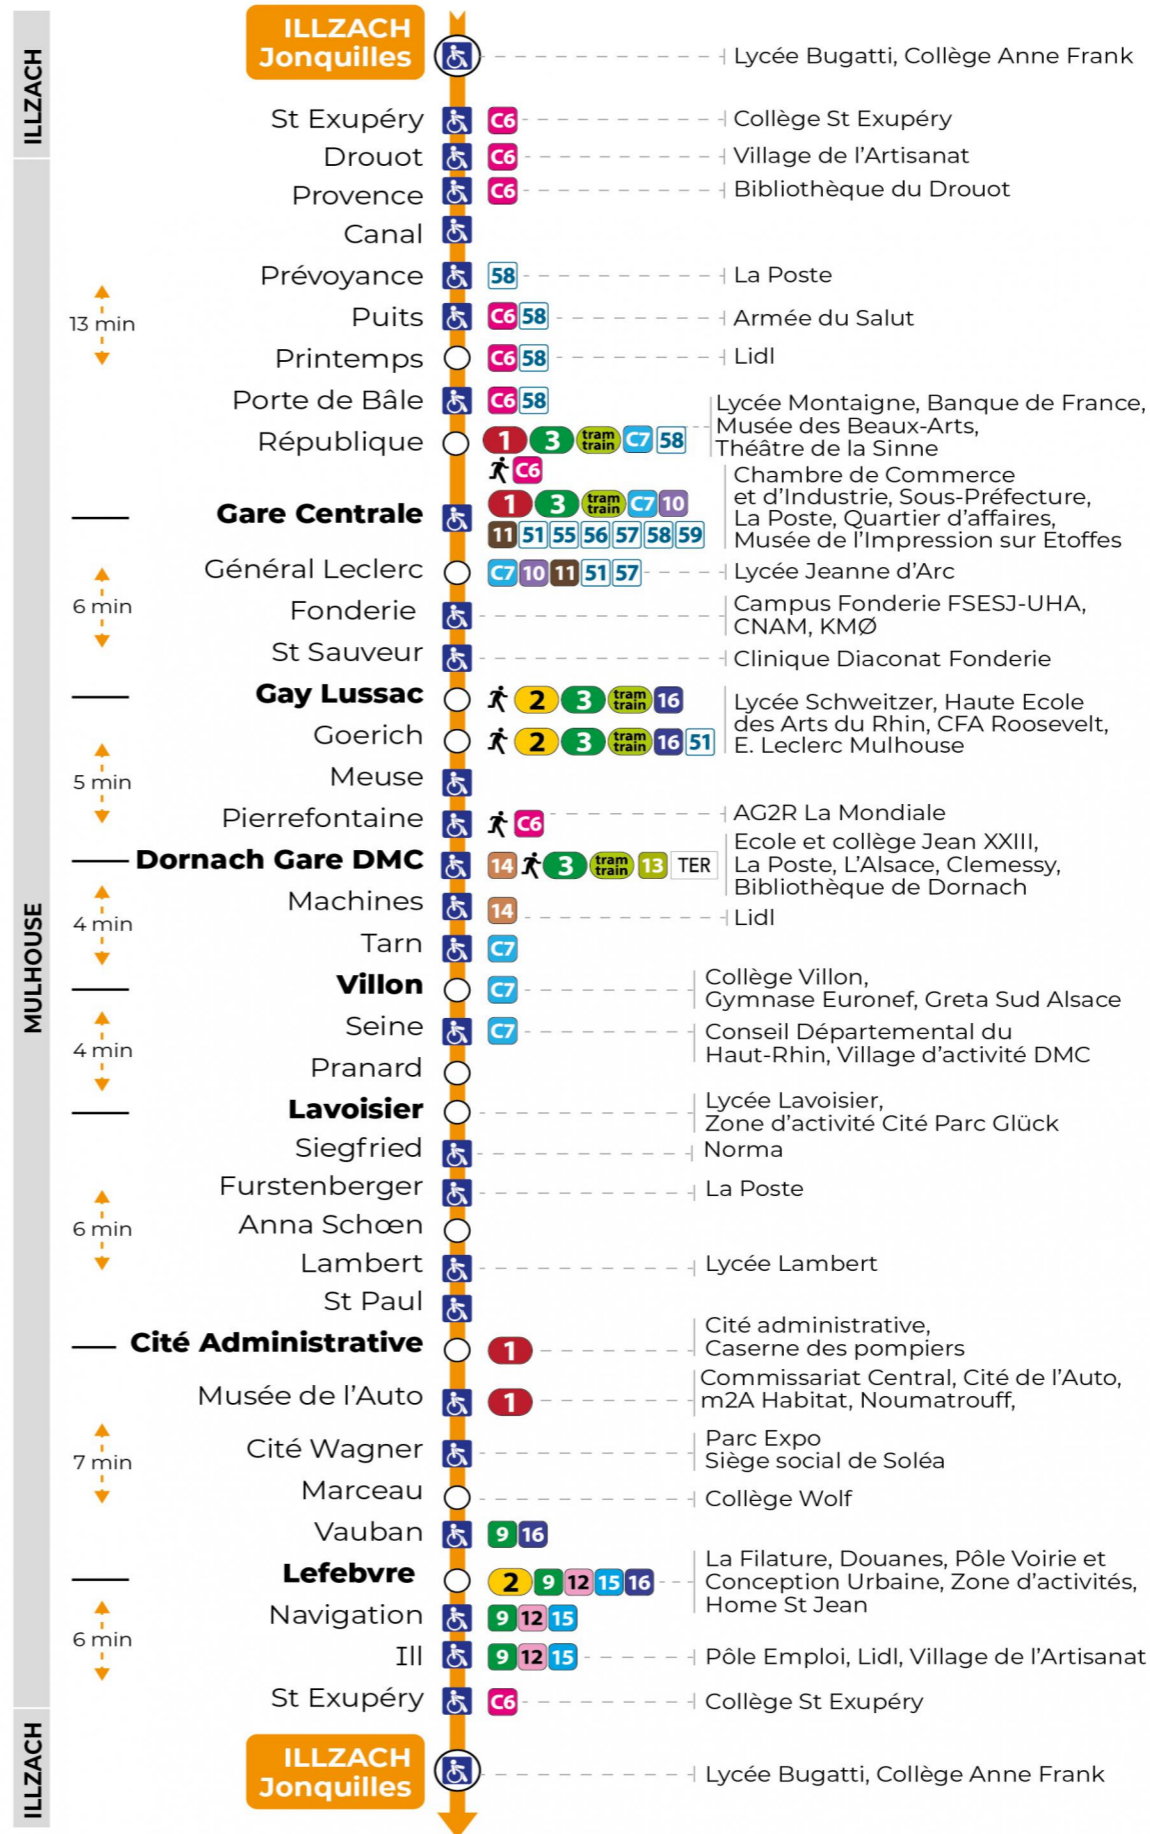

Valables du 2 septembre 2024 au 27 juin 2025 inclus

Gültig vom 2. September 2024 bis zum 27. Juni 2025
Valid from September 2, 2024 to June 27, 2025

Lundi à vendredi en période scolaire

Montag bis Freitag während der Schulzeit
Monday to Friday in school period

Vacances scolaires

Schulferien / school holidays

du 21 Oct 2024 au 02 Nov 2024
du 23 Déc 2024 au 04 Jan 2025
du 10 Fév 2025 au 22 Fév 2025
du 07 Avr 2025 au 19 Avr 2025
du 30 Mai 2025 au 31 Mai 2025

Dimanche et jours fériés

Sonntag und Feiertage
Sunday and bank holidays

8h	9h	10h	11h	12h	13h	14h	15h	16h	17h	18h	19h	20h	21h	22h	23h
04	03	03	03	03	03	03	04	04	04	04	04	04	31	23	24
				33	34	34	34	34	34	34	34	37			

Le plus proche
TABAC MICHEL
58, avenue Aristide Briand
Mulhouse

Votre bus en direct

Flashez ce QR-Code pour connaître le prochain passage en temps réel

SAE:416

Arrêt accessible
 Correspondance bus / tram à proximité