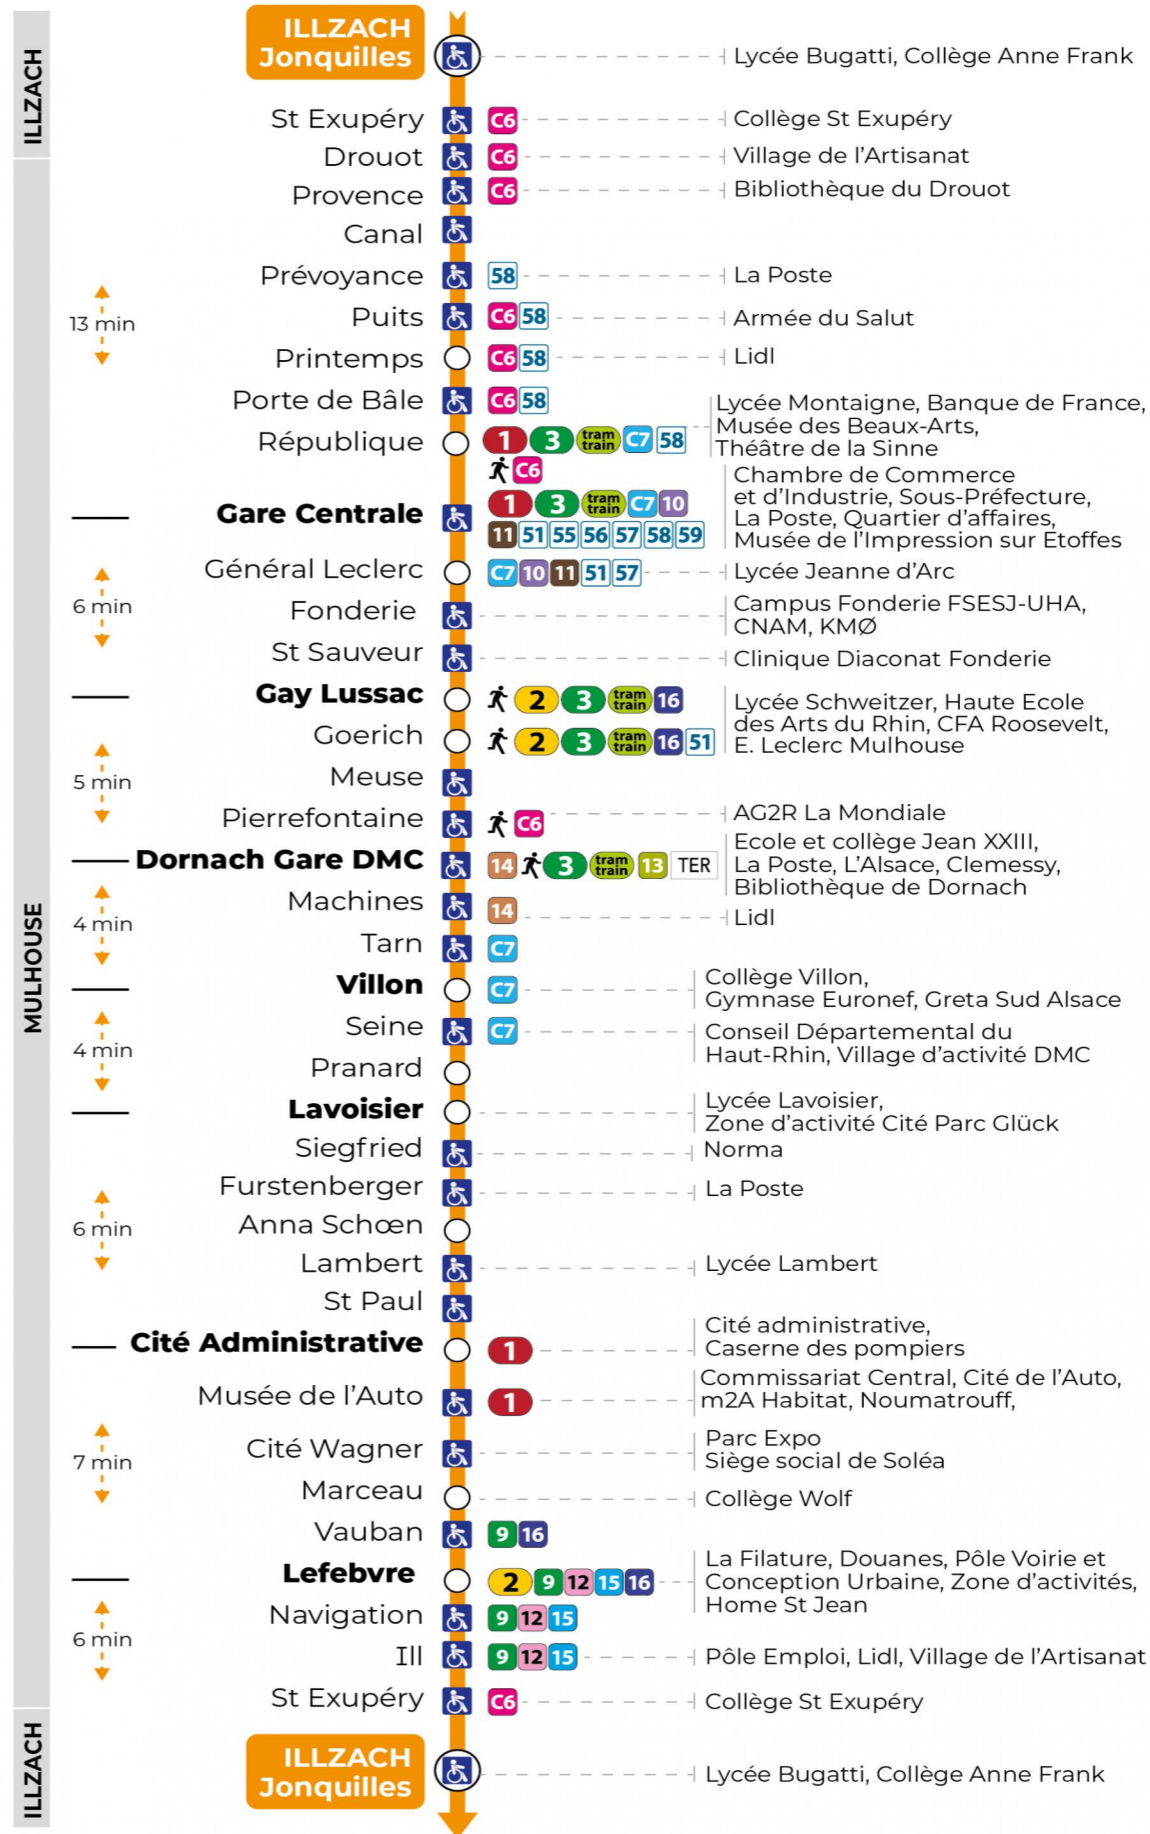

arrêt GOERICH direction JONQUILLES sens b

Valables du 2 septembre 2024 au 27 juin 2025 inclus

Gültig vom 2. September 2024 bis zum 27. Juni 2025
Valid from September 2, 2024 to June 27, 2025

Lundi à vendredi en période scolaire

Vacances scolaires

Schulferien / school holidays

du 21 Oct 2024 au 02 Nov 2024
du 23 Déc 2024 au 04 Jan 2025
du 10 Fév 2025 au 22 Fév 2025
du 07 Avr 2025 au 19 Avr 2025
du 30 Mai 2025 au 31 Mai 2025

Dimanche et jours fériés

Sonntag und Feiertage
Sunday and bank holidays

8h	9h	10h	11h	12h	13h	14h	15h	16h	17h	18h	19h	20h	21h	22h	23h
04	03	03	03	03	03	03	04	04	04	04	04	04	31	23	24
				33	34	34	34	34	34	34	34	37			

Le plus proche
TABAC MICHEL
58, avenue Aristide Briand
Mulhouse

Votre bus en direct

Flashez ce QR-Code pour connaître le prochain passage en temps réel

SAE:271

Arrêt accessible
 Correspondance bus / tram à proximité