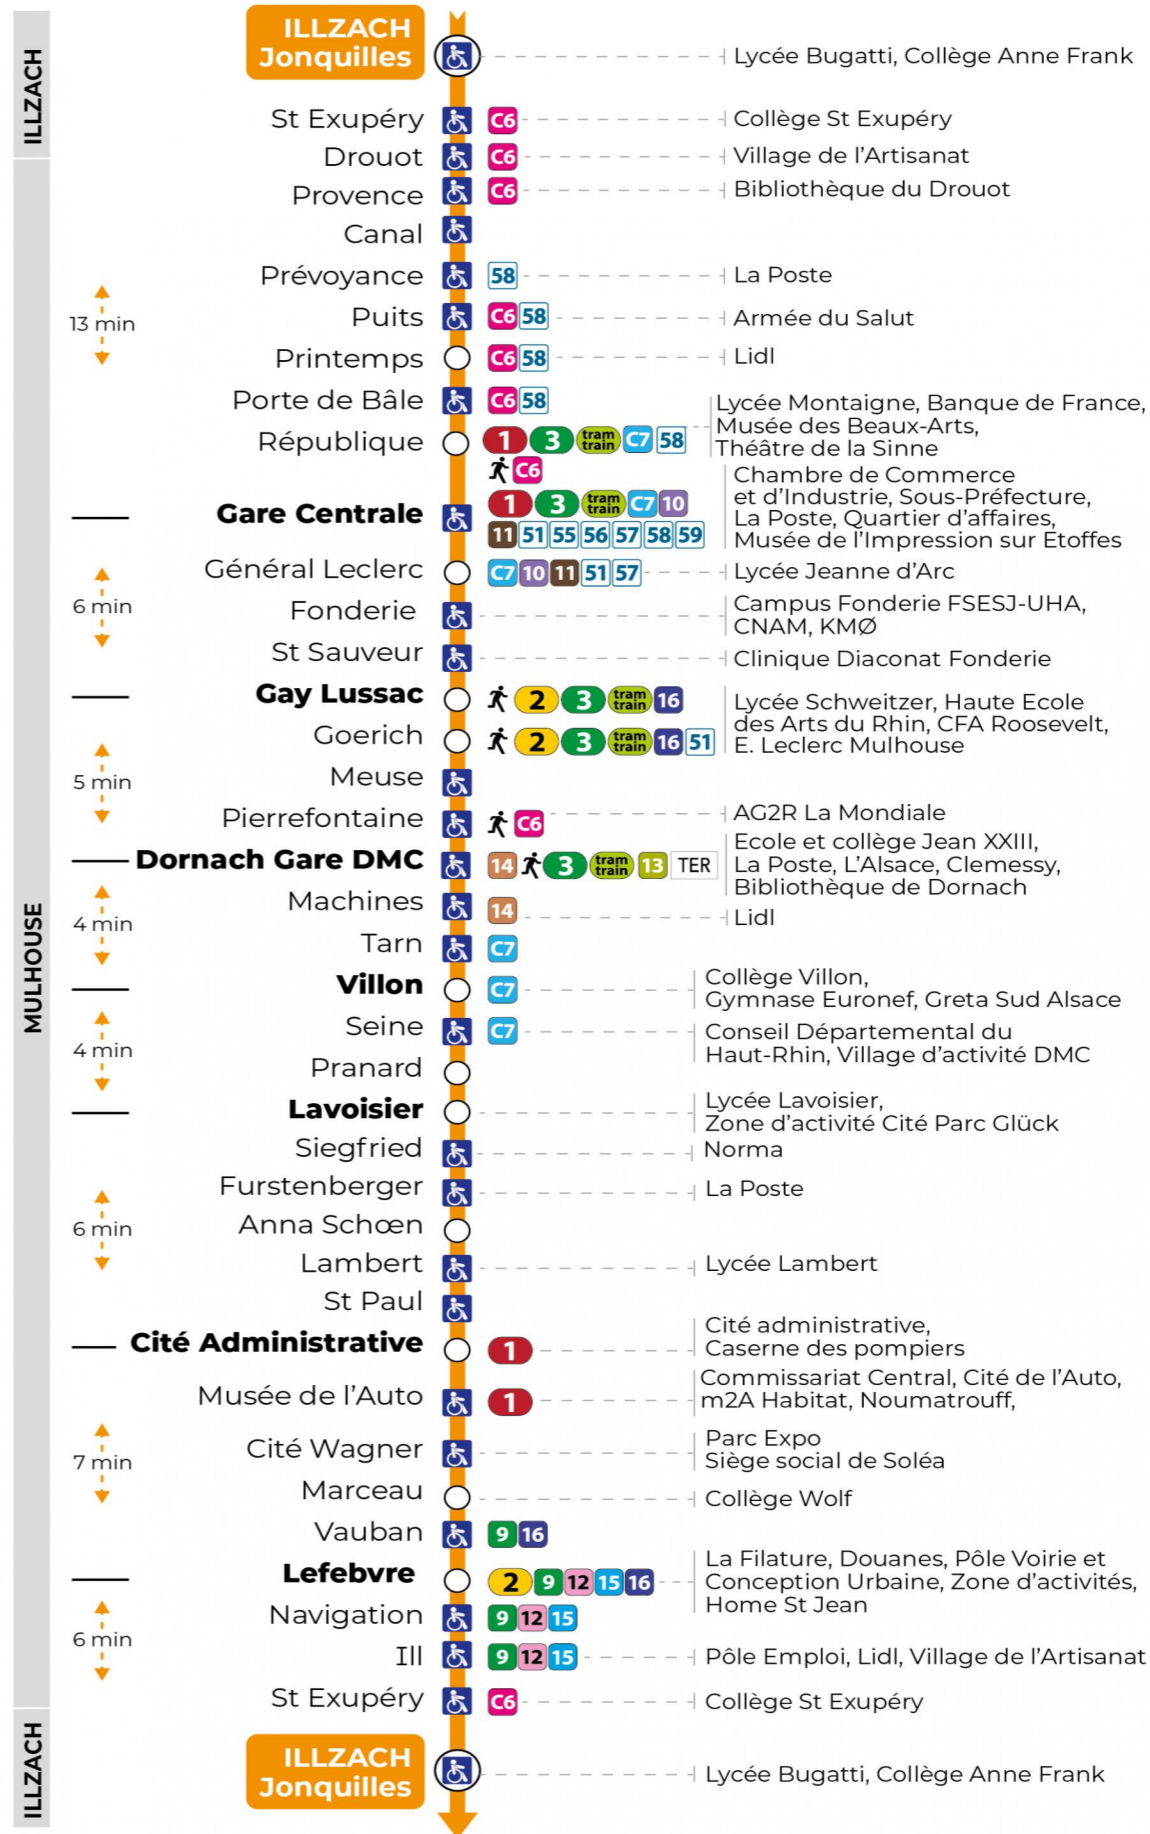

arrêt GAY LUSSAC direction JONQUILLES sens b

Valables du 2 septembre 2024 au 27 juin 2025 inclus

Gültig vom 2. September 2024 bis zum 27. Juni 2025
Valid from September 2, 2024 to June 27, 2025

Lundi à vendredi en période scolaire

Montag bis Freitag während der Schulzeit
Monday to Friday in school period

6h	7h	8h	9h	10h	11h	12h	13h	14h	15h	16h	17h	18h	19h	20h	21h	22h	23h
10	07	00	11	10	08	00	04	05	08	05	02	01	02	05	29	29	28
39	15	10	25	25	23	12	17	17	21	15	17	19	31	33			
48	21	26	40	39	37	20	28	29	33	26	33	41	49				
57	33	41	55	54	50	28	40	41	44	38	47						
	46	56				36	53	54	54	47							

Vacances scolaires et samedi

Schulferien und Samstag
School holidays and Saturday

6h	7h	8h	9h	10h	11h	12h	13h	14h	15h	16h	17h	18h	19h	20h	21h	22h	23h
10	14	11	12	11	13	14	14	14	14	13	12	17	05	06	30	30	30
38	28	26	27	27	29	29	29	29	29	28	27	39	30	35			
57	42	41	42	42	44	44	44	44	43	43	42		49				
	56	56	56	57	59	59	59	59	58	58	57						

Vacances scolaires

Schulferien / school holidays

du 21 Oct 2024 au 02 Nov 2024
du 23 Déc 2024 au 04 Jan 2025
du 10 Fév 2025 au 22 Fév 2025
du 07 Avr 2025 au 19 Avr 2025
du 30 Mai 2025 au 31 Mai 2025

Dimanche et jours fériés

Sonntag und Feiertage
Sunday and bank holidays

8h	9h	10h	11h	12h	13h	14h	15h	16h	17h	18h	19h	20h	21h	22h	23h
02	01	01	01	01	01	01	02	02	02	02	02	02	29	21	22
					31	32	32	32	32	32	32	35			

Le plus proche
TABAC MICHEL
58, avenue Aristide Briand
Mulhouse

Votre bus en direct

Flashez ce QR-Code pour connaître le prochain passage en temps réel

SAE:247

Arrêt accessible
 Correspondance bus / tram à proximité