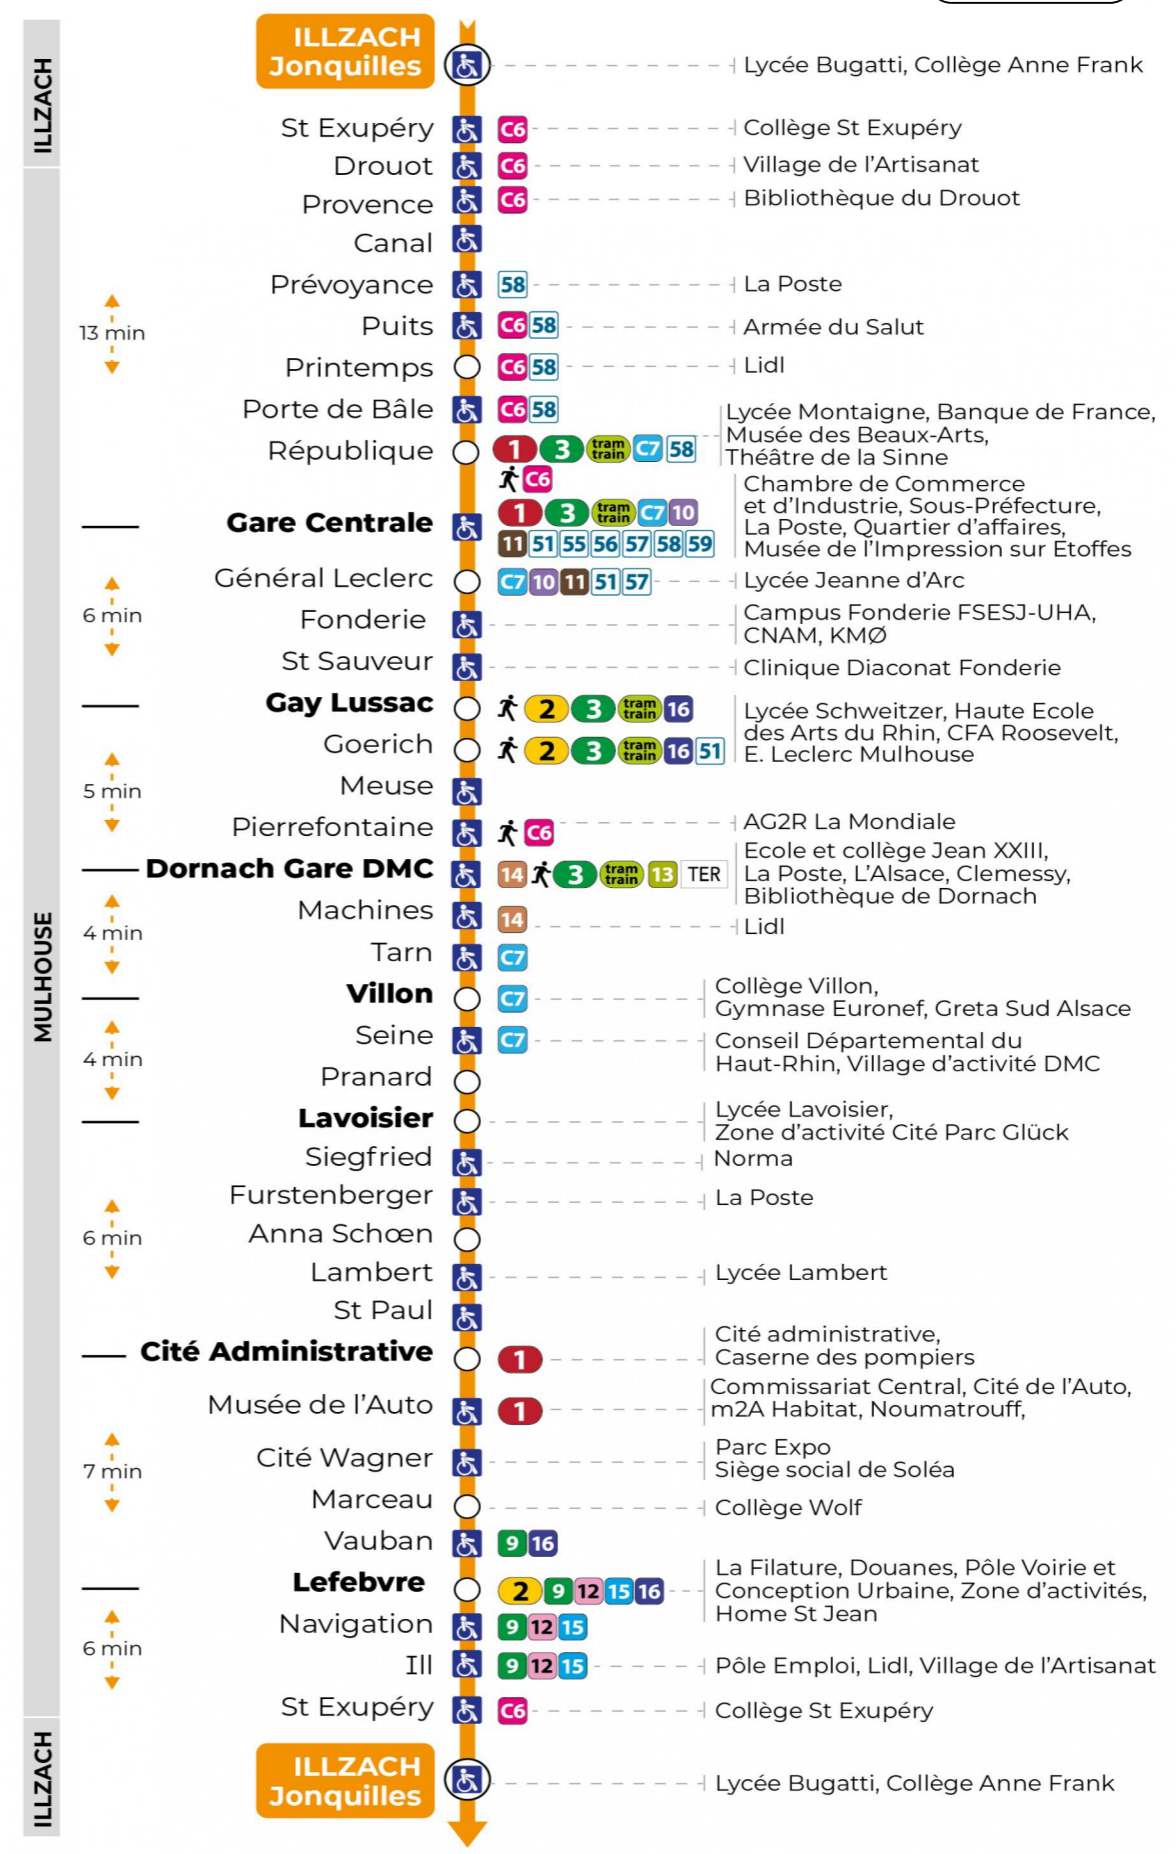

arrêt ST SAUVEUR direction JONQUILLES sens b

Valables du 2 septembre 2024 au 27 juin 2025 inclus

Gültig vom 2. September 2024 bis zum 27. Juni 2025
Valid from September 2, 2024 to June 27, 2025

Lundi à vendredi en période scolaire

Montag bis Freitag während der Schulzeit
Monday to Friday in school period

6h	7h	8h	9h	10h	11h	12h	13h	14h	15h	16h	17h	18h	19h	20h	21h	22h	23h
08	05	09	10	09	07	10	03	04	07	03	00	17	01	03	27	27	26
37	14	25	24	24	22	18	16	16	20	13	15	39	29	31			
46	20	40	39	38	36	27	27	28	32	24	31		47				
55	31	55	54	53	49	35	39	40	43	36	45						
	44				58	49	52	53	52	45	59						
	58																

Vacances scolaires et samedi

Schulferien und Samstag
School holidays and Saturday

6h	7h	8h	9h	10h	11h	12h	13h	14h	15h	16h	17h	18h	19h	20h	21h	22h	23h
08	12	09	10	10	12	13	13	13	13	11	10	15	04	04	28	28	28
36	26	24	25	26	28	28	28	28	28	26	25	37	29	33			
55	40	39	41	41	43	43	43	43	42	41	40		47				
	54	54	55	56	58	58	58	58	56	56	55						

Vacances scolaires

Schulferien / school holidays

du 21 Oct 2024 au 02 Nov 2024
du 23 Déc 2024 au 04 Jan 2025
du 10 Fév 2025 au 22 Fév 2025
du 07 Avr 2025 au 19 Avr 2025
du 30 Mai 2025 au 31 Mai 2025

Dimanche et jours fériés

Sonntag und Feiertage
Sunday and bank holidays

8h	9h	10h	11h	12h	13h	14h	15h	16h	17h	18h	19h	20h	21h	22h	23h
00	59	59	59	59	29	30	00	00	00	00	00	00	27	19	20
59				59		30	30	30	30	30	30	33			

Le plus proche
TABAC MICHEL
58, avenue Aristide Briand
Mulhouse

Votre bus en direct
Flashez ce QR-Code pour connaître le prochain passage en temps réel

SAE:725

Arrêt accessible
 Correspondance bus / tram à proximité