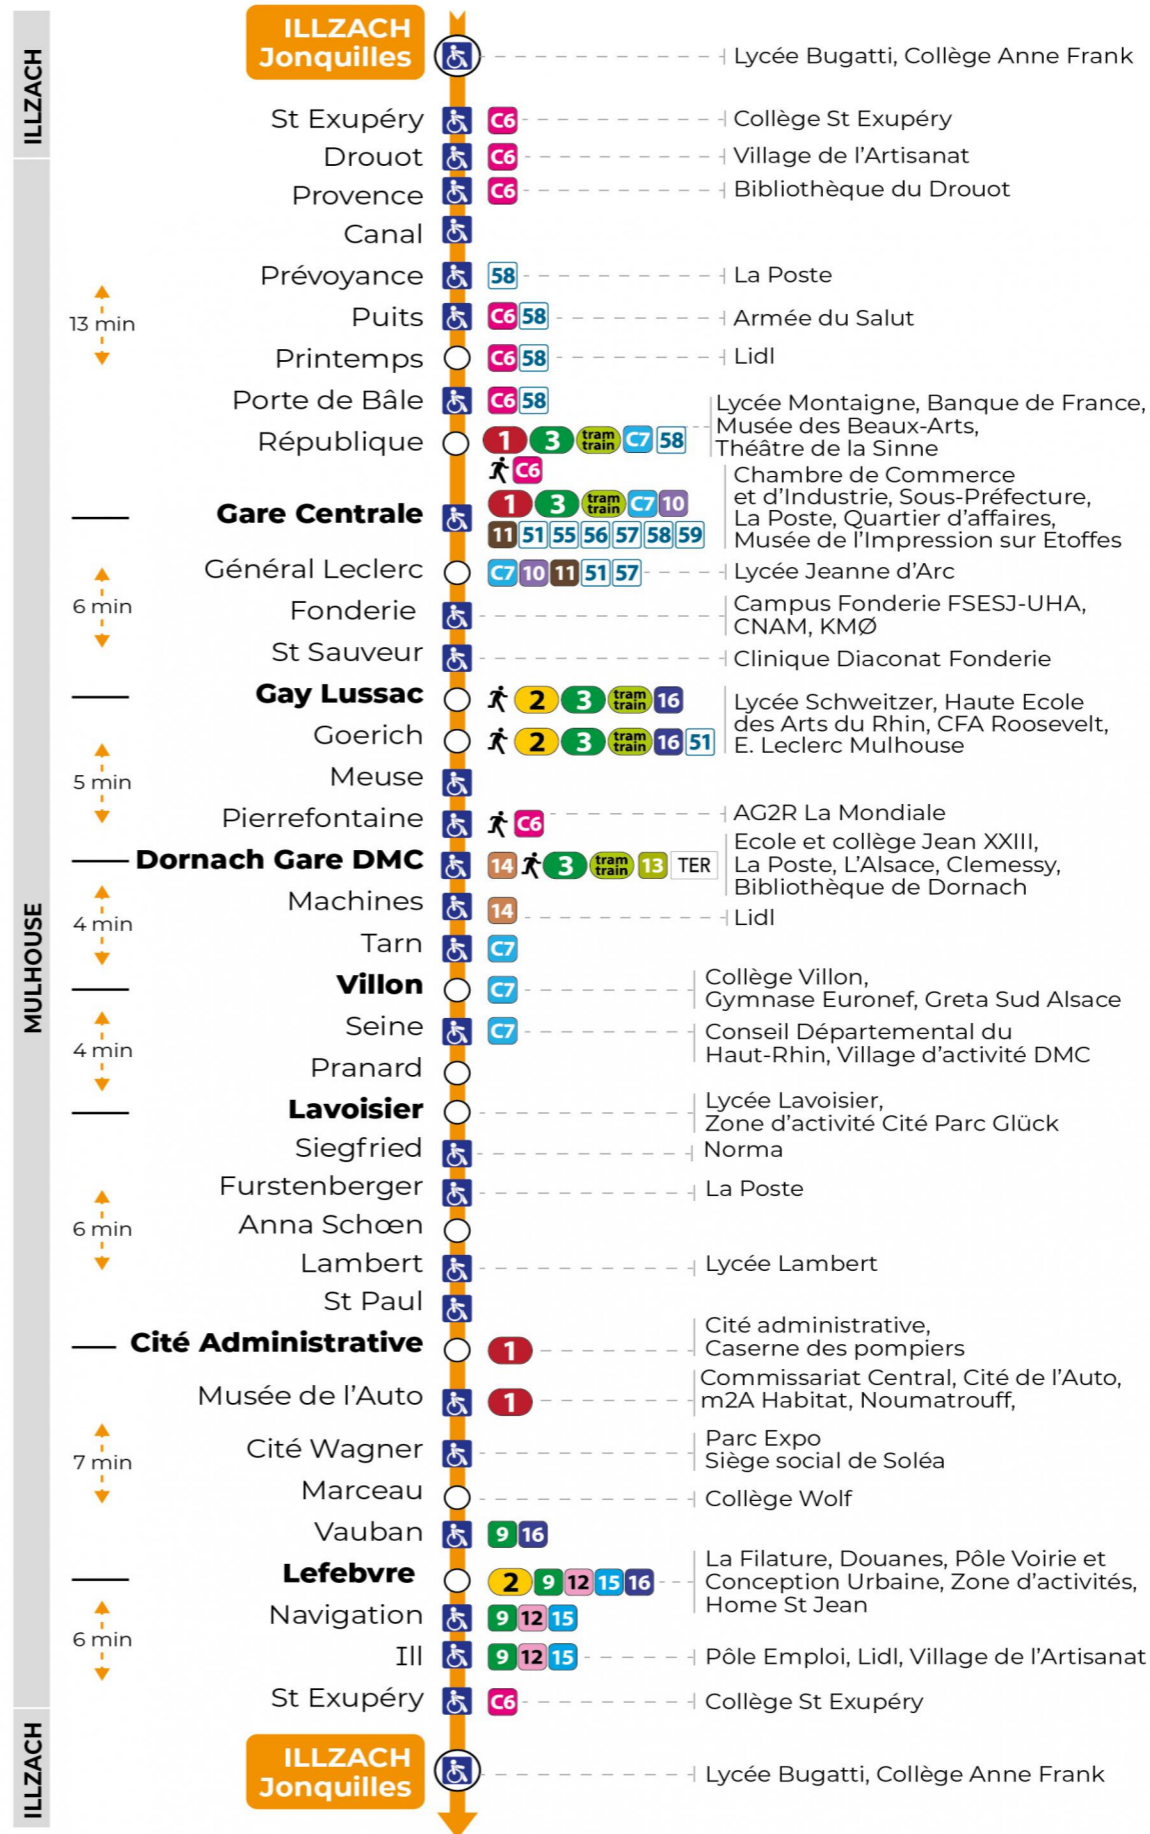

Valables du 2 septembre 2024 au 27 juin 2025 inclus

Gültig vom 2. September 2024 bis zum 27. Juni 2025
Valid from September 2, 2024 to June 27, 2025

Lundi à vendredi en période scolaire

Montag bis Freitag während der Schulzeit
Monday to Friday in school period

Vacances scolaires et samedi

Schulferien und Samstag
School holidays and Saturday

| 6h | 7h | 8h | 9h | 10h | 11h | 12h | 13h | 14h | 15h | 16h | 17h | 18h | 19h | 20h | 21h | 22h | 23h |
|----|----|----|----|-----|-----|-----|-----|-----|-----|-----|-----|-----|-----|-----|-----|-----|-----|
| 08 | 12 | 09 | 10 | 09 | 11 | 12 | 12 | 12 | 12 | 10 | 09 | 14 | 03 | 04 | 28 | 28 | 28 |
| 36 | 26 | 24 | 25 | 25 | 27 | 27 | 27 | 27 | 27 | 25 | 24 | 36 | 28 | 33 | | | |
| 55 | 40 | 39 | 40 | 40 | 42 | 42 | 42 | 42 | 41 | 40 | 39 | | 47 | | | | |
| | 54 | 54 | 54 | 55 | 57 | 57 | 57 | 57 | 55 | 55 | 54 | | | | | | |

Vacances scolaires

Schulferien / school holidays

du 21 Oct 2024 au 02 Nov 2024
du 23 Déc 2024 au 04 Jan 2025
du 10 Fév 2025 au 22 Fév 2025
du 07 Avr 2025 au 19 Avr 2025
du 30 Mai 2025 au 31 Mai 2025

Dimanche et jours fériés

Le plus proche
TABAC DE L'ILLBERG
41 rue de l'illberg
Mulhouse

Votre bus en direct

Flashez ce QR-Code pour connaître le prochain passage en temps réel

SAE:1802

Arrêt accessible
 Correspondance bus / tram à proximité