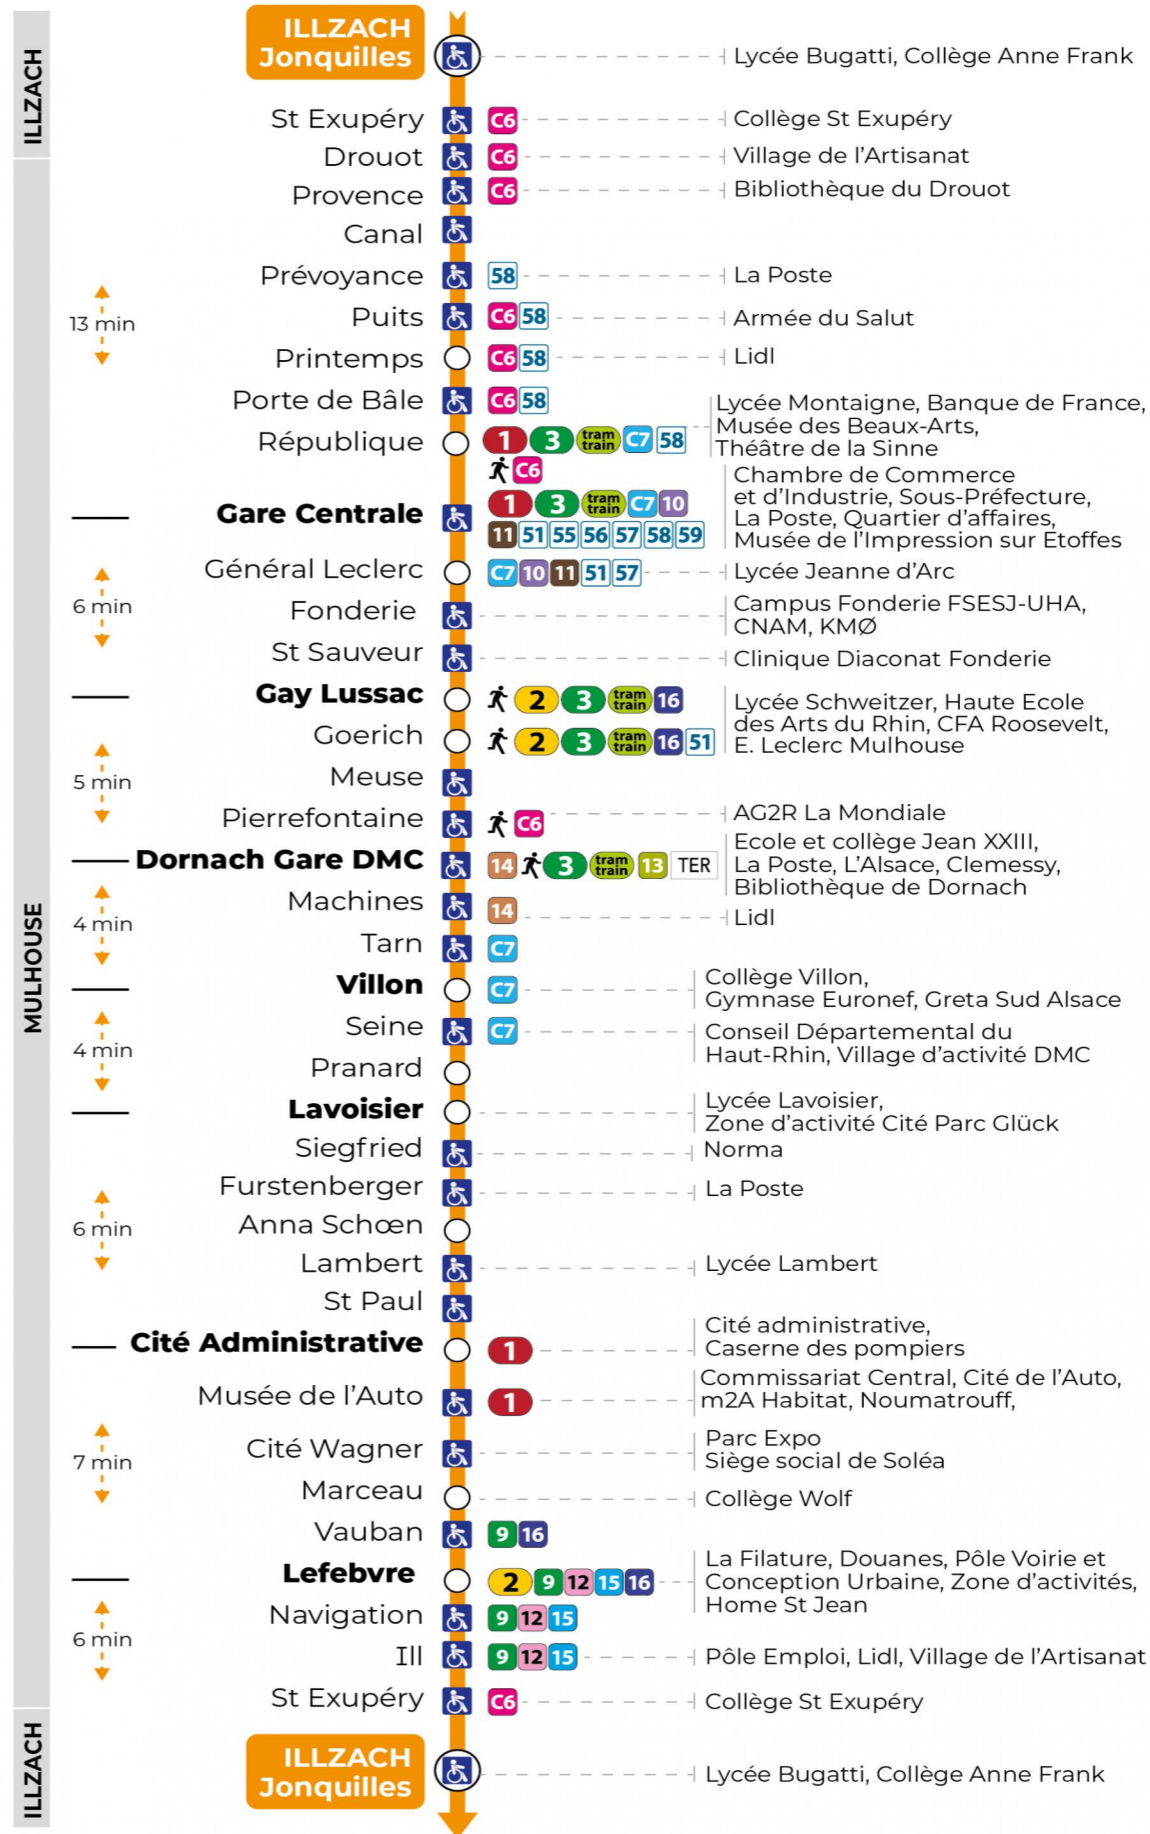

Valables du 2 septembre 2024 au 27 juin 2025 inclus

Gültig vom 2. September 2024 bis zum 27. Juni 2025
Valid from September 2, 2024 to June 27, 2025

Lundi à vendredi en période scolaire

Montag bis Freitag während der Schulzeit
Monday to Friday in school period

6h	7h	8h	9h	10h	11h	12h	13h	14h	15h	16h	17h	18h	19h	20h	21h	22h	23h
05	02	03	06	05	03	05	11	11	02	08	10	12	25	00	24	24	23
34	09	19	20	20	18	13	22	23	15	19	26	34	43	28			
43	15	35	35	34	32	22	34	35	27	31	40	56					
52	26	50	50	49	44	30	47	48	38	40	54						
	38				53	44	59		47	55							
	50				58				58								

Vacances scolaires et samedi

Schulferien und Samstag
School holidays and Saturday

6h	7h	8h	9h	10h	11h	12h	13h	14h	15h	16h	17h	18h	19h	20h	21h	22h	23h
05	09	06	07	06	08	09	09	09	09	07	06	11	00	01	25	25	25
33	23	21	22	22	24	24	24	24	24	22	21	33	25	30			
52	37	36	37	37	39	39	39	39	38	37	36		44				
	51	51	51	52	54	54	54	54	52	52	51						

Vacances scolaires

Schulferien / school holidays

du 21 Oct 2024 au 02 Nov 2024
du 23 Déc 2024 au 04 Jan 2025
du 10 Fév 2025 au 22 Fév 2025
du 07 Avr 2025 au 19 Avr 2025
du 30 Mai 2025 au 31 Mai 2025

Dimanche et jours fériés

Sonntag und Feiertage
Sunday and bank holidays

7h	8h	9h	10h	11h	12h	13h	14h	15h	16h	17h	18h	19h	20h	21h	22h	23h
57	56	56	56	56	56	26	27	27	27	27	27	27	30	24	16	17
					56	57	57	57	57	57	57	57				

Le plus proche
Point de vente Soléa
Agence Soléa Porte Jeune

Votre bus en direct
Flashez ce QR-Code pour connaître le prochain passage en temps réel

SAE:358

Arrêt accessible
Correspondance bus / tram à proximité