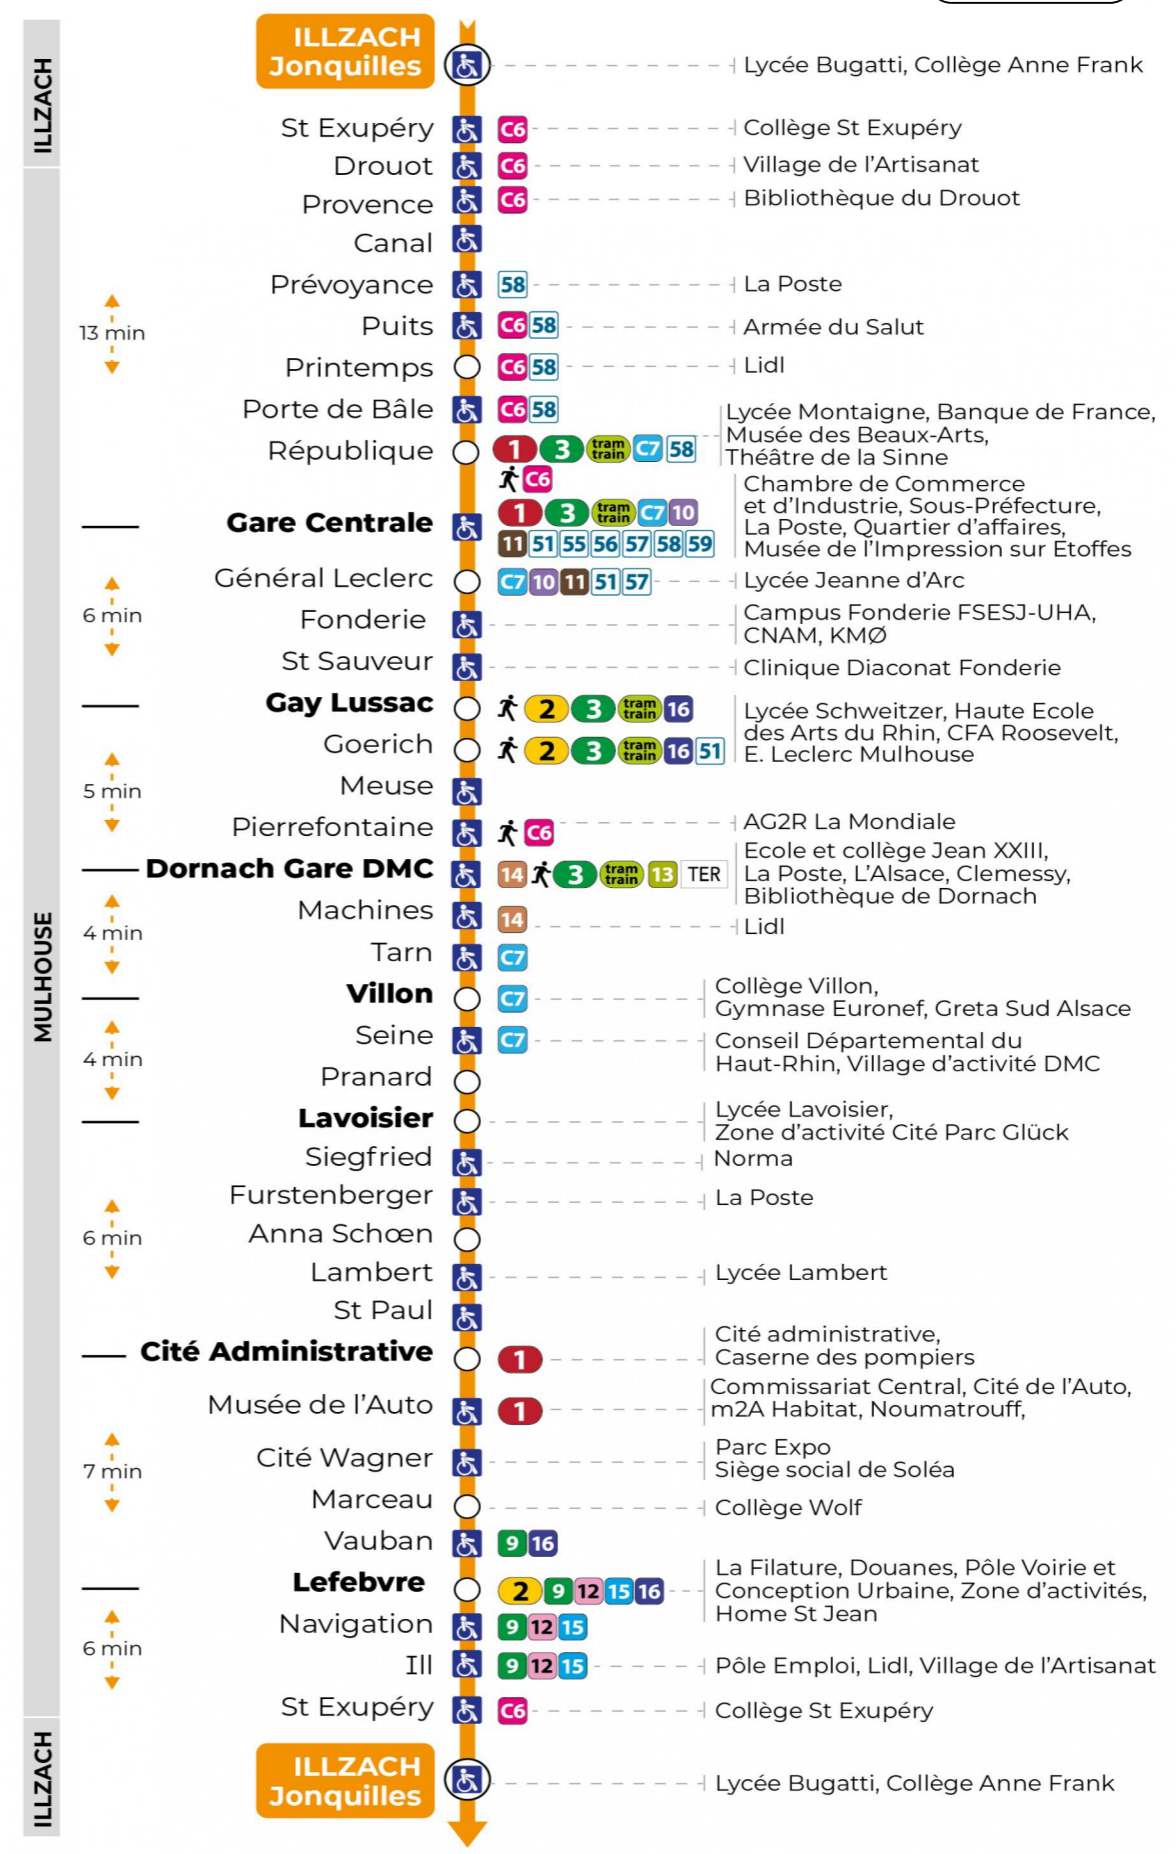

arrêt GARE CENTRALE direction JONQUILLES sens b

Valables du 2 septembre 2024 au 27 juin 2025 inclus

Gültig vom 2. September 2024 bis zum 27. Juni 2025
Valid from September 2, 2024 to June 27, 2025

Lundi à vendredi en période scolaire

Montag bis Freitag während der Schulzeit
Monday to Friday in school period

6h	7h	8h	9h	10h	11h	12h	13h	14h	15h	16h	17h	18h	19h	20h	21h	22h	23h
05	02	03	06	05	03	05	11	11	02	08	10	12	25	00	24	24	23
34	09	19	20	20	18	13	22	23	15	19	26	34	43	28			
43	15	35	35	34	32	22	34	35	27	31	40	56					
52	26	50	50	49	44	30	47	48	38	40	54						
	38				53	44	59		47	55							
	49				58				58								

Vacances scolaires et samedi

Schulferien und Samstag
School holidays and Saturday

6h	7h	8h	9h	10h	11h	12h	13h	14h	15h	16h	17h	18h	19h	20h	21h	22h	23h
05	09	06	07	06	08	09	09	09	09	07	06	11	00	01	25	25	25
33	23	21	22	22	24	24	24	24	24	22	21	33	25	30			
52	37	36	37	37	39	39	39	39	38	37	36		44				
	51	51	51	52	54	54	54	54	52	52	51						

Vacances scolaires

Schulferien / school holidays

du 21 Oct 2024 au 02 Nov 2024
du 23 Déc 2024 au 04 Jan 2025
du 10 Fév 2025 au 22 Fév 2025
du 07 Avr 2025 au 19 Avr 2025
du 30 Mai 2025 au 31 Mai 2025

Dimanche et jours fériés

Sonntag und Feiertage
Sunday and bank holidays

7h	8h	9h	10h	11h	12h	13h	14h	15h	16h	17h	18h	19h	20h	21h	22h	23h
57	56	56	56	56	56	26	27	27	27	27	27	27	30	24	16	17
					56	57	57	57	57	57	57	57				

Le plus proche
Point de vente Soléa
Agence Soléa Porte Jeune

Votre bus en direct
Flashez ce QR-Code pour connaître le prochain passage en temps réel

SAE:1223

Arrêt accessible
 Correspondance bus / tram à proximité