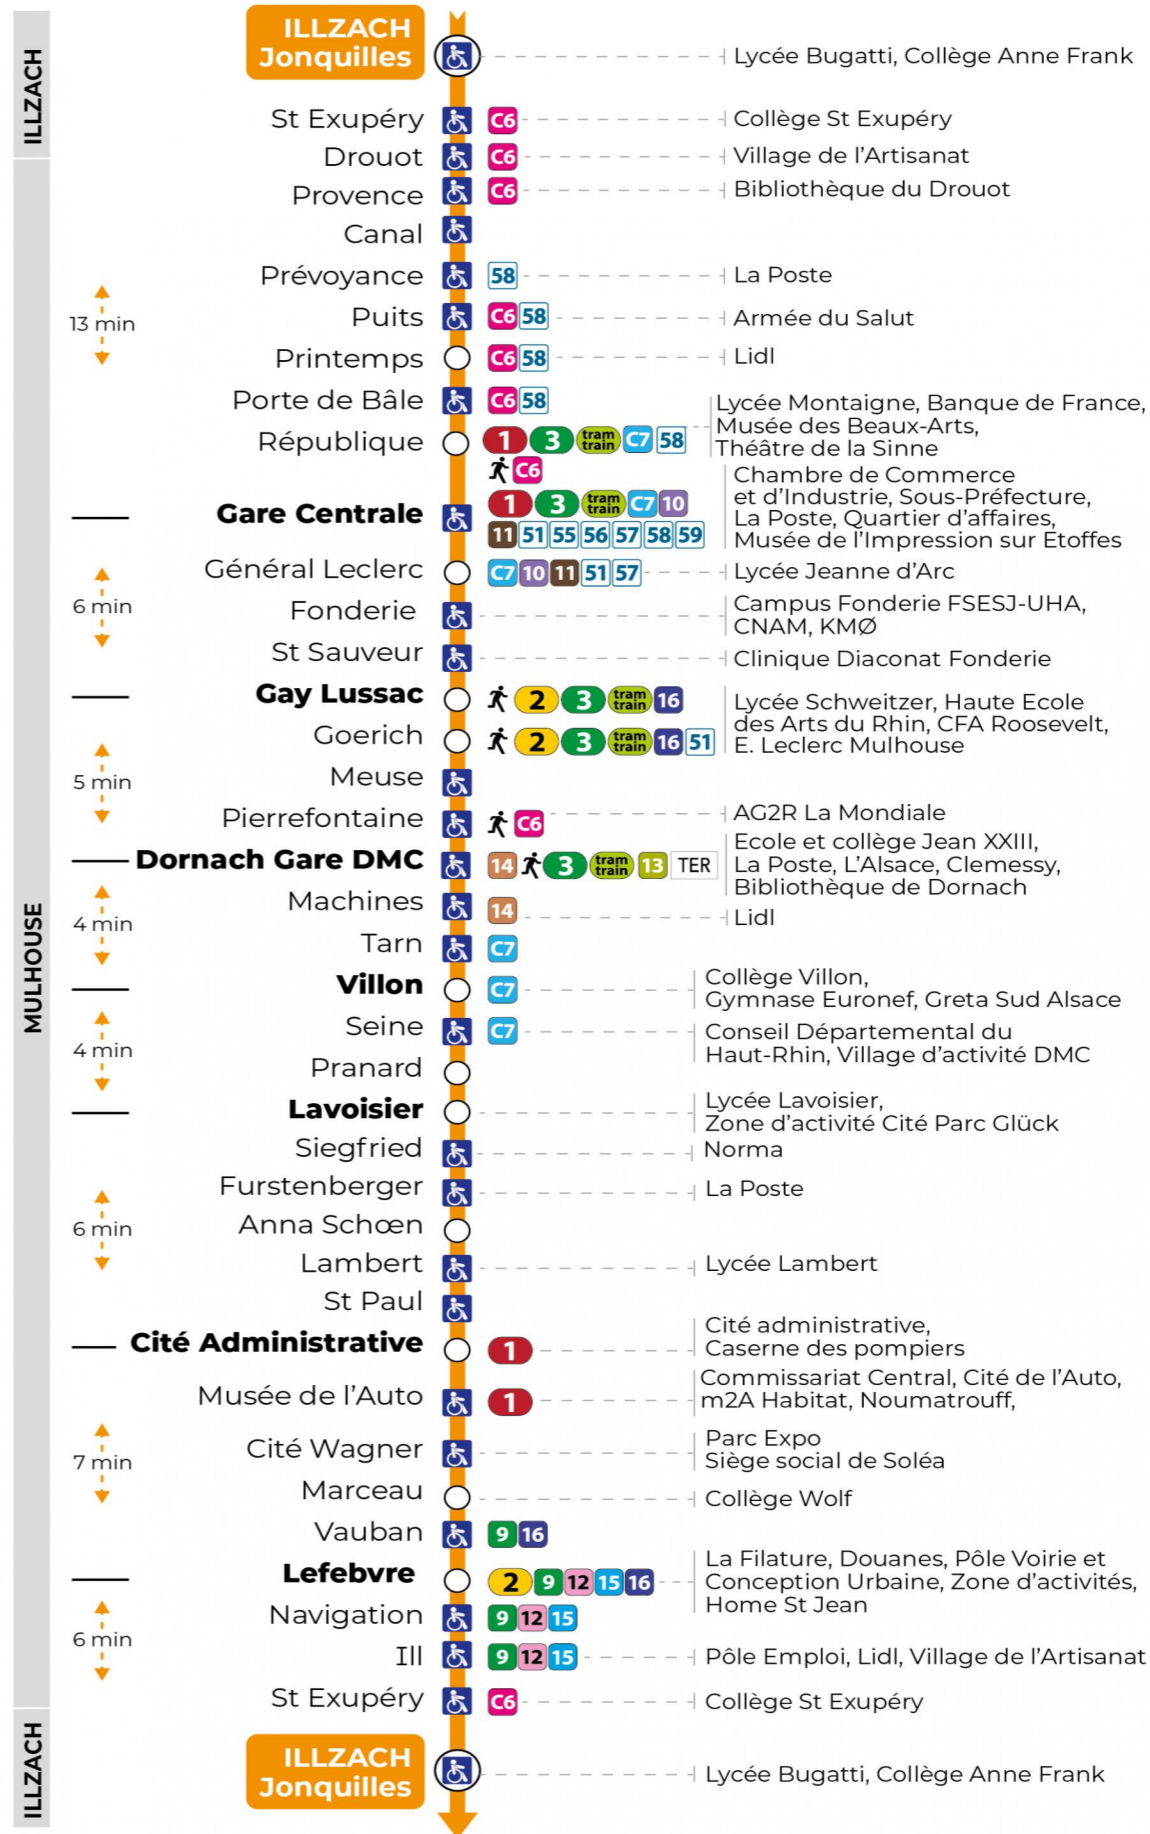

Valables du 2 septembre 2024 au 27 juin 2025 inclus

Gültig vom 2. September 2024 bis zum 27. Juni 2025
Valid from September 2, 2024 to June 27, 2025

Lundi à vendredi en période scolaire

Montag bis Freitag während der Schulzeit
Monday to Friday in school period

Vacances scolaires

Schulferien / school holidays

du 21 Oct 2024 au 02 Nov 2024
du 23 Déc 2024 au 04 Jan 2025
du 10 Fév 2025 au 22 Fév 2025
du 07 Avr 2025 au 19 Avr 2025
du 30 Mai 2025 au 31 Mai 2025

Dimanche et jours fériés

Sonntag und Feiertage
Sunday and bank holidays

7h	8h	9h	10h	11h	12h	13h	14h	15h	16h	17h	18h	19h	20h	21h	22h	23h
54	53	53	53	53	53	23	24	24	24	24	24	24	27	21	13	14
						53	54	54	54	54	54	54				

Le plus proche
Agence Soléa Porte Jeune

Votre bus en direct

Flashez ce QR-Code pour connaître le prochain passage en temps réel

SAE:554

Arrêt accessible
 Correspondance bus / tram à proximité