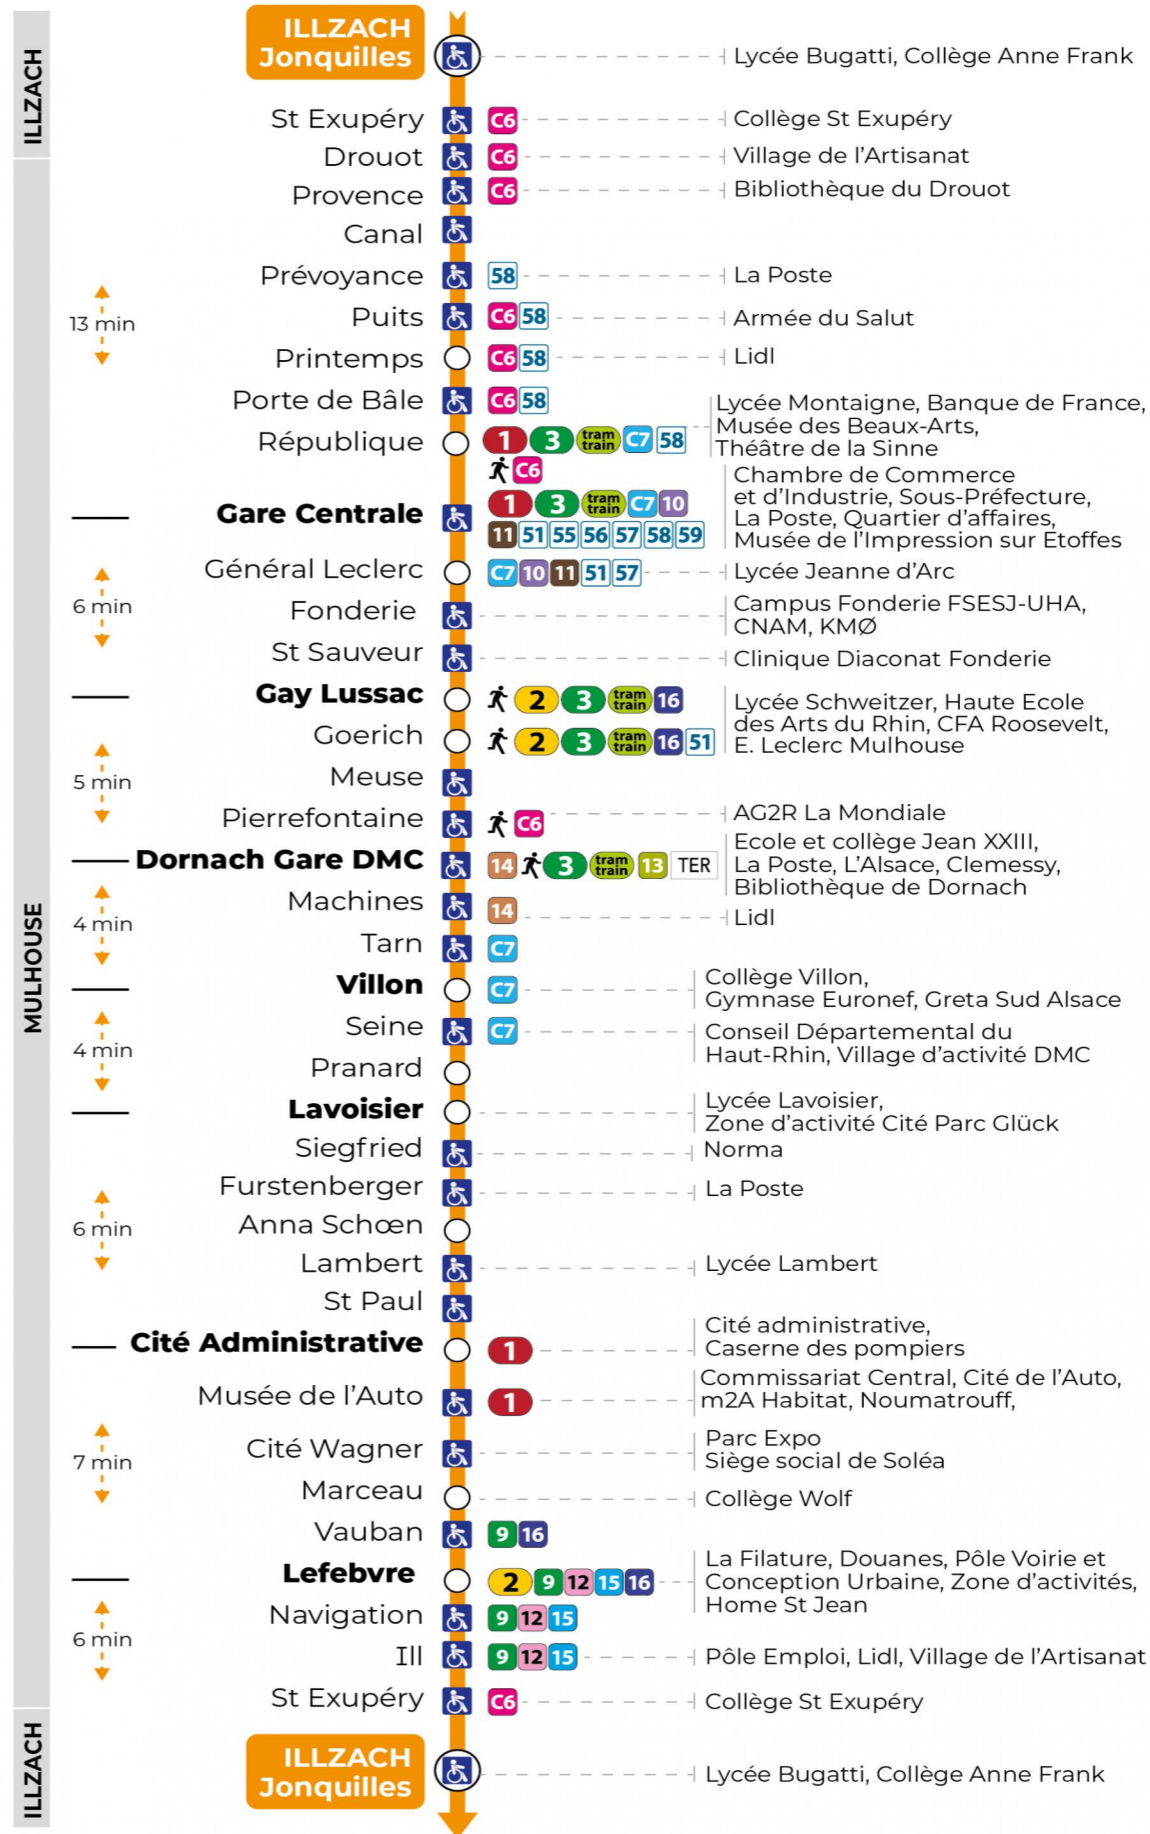

Valables du 2 septembre 2024 au 27 juin 2025 inclus

Gültig vom 2. September 2024 bis zum 27. Juni 2025
Valid from September 2, 2024 to June 27, 2025

Lundi à vendredi en période scolaire

Montag bis Freitag während der Schulzeit
Monday to Friday in school period

Vacances scolaires

Schulferien / school holidays

du 21 Oct 2024 au 02 Nov 2024
du 23 Déc 2024 au 04 Jan 2025
du 10 Fév 2025 au 22 Fév 2025
du 07 Avr 2025 au 19 Avr 2025
du 30 Mai 2025 au 31 Mai 2025

Dimanche et jours fériés

Sonntag und Feiertage
Sunday and bank holidays

7h	8h	9h	10h	11h	12h	13h	14h	15h	16h	17h	18h	19h	20h	21h	22h	23h
54	53	53	53	53	53	23	24	24	24	24	24	24	27	21	13	14
						53	54	54	54	54	54	54				

Le plus proche
Agence Soléa Porte Jeune

Votre bus en direct

Flashez ce QR-Code pour connaître le prochain passage en temps réel

SAE:554

Arrêt accessible
Correspondance bus / tram à proximité