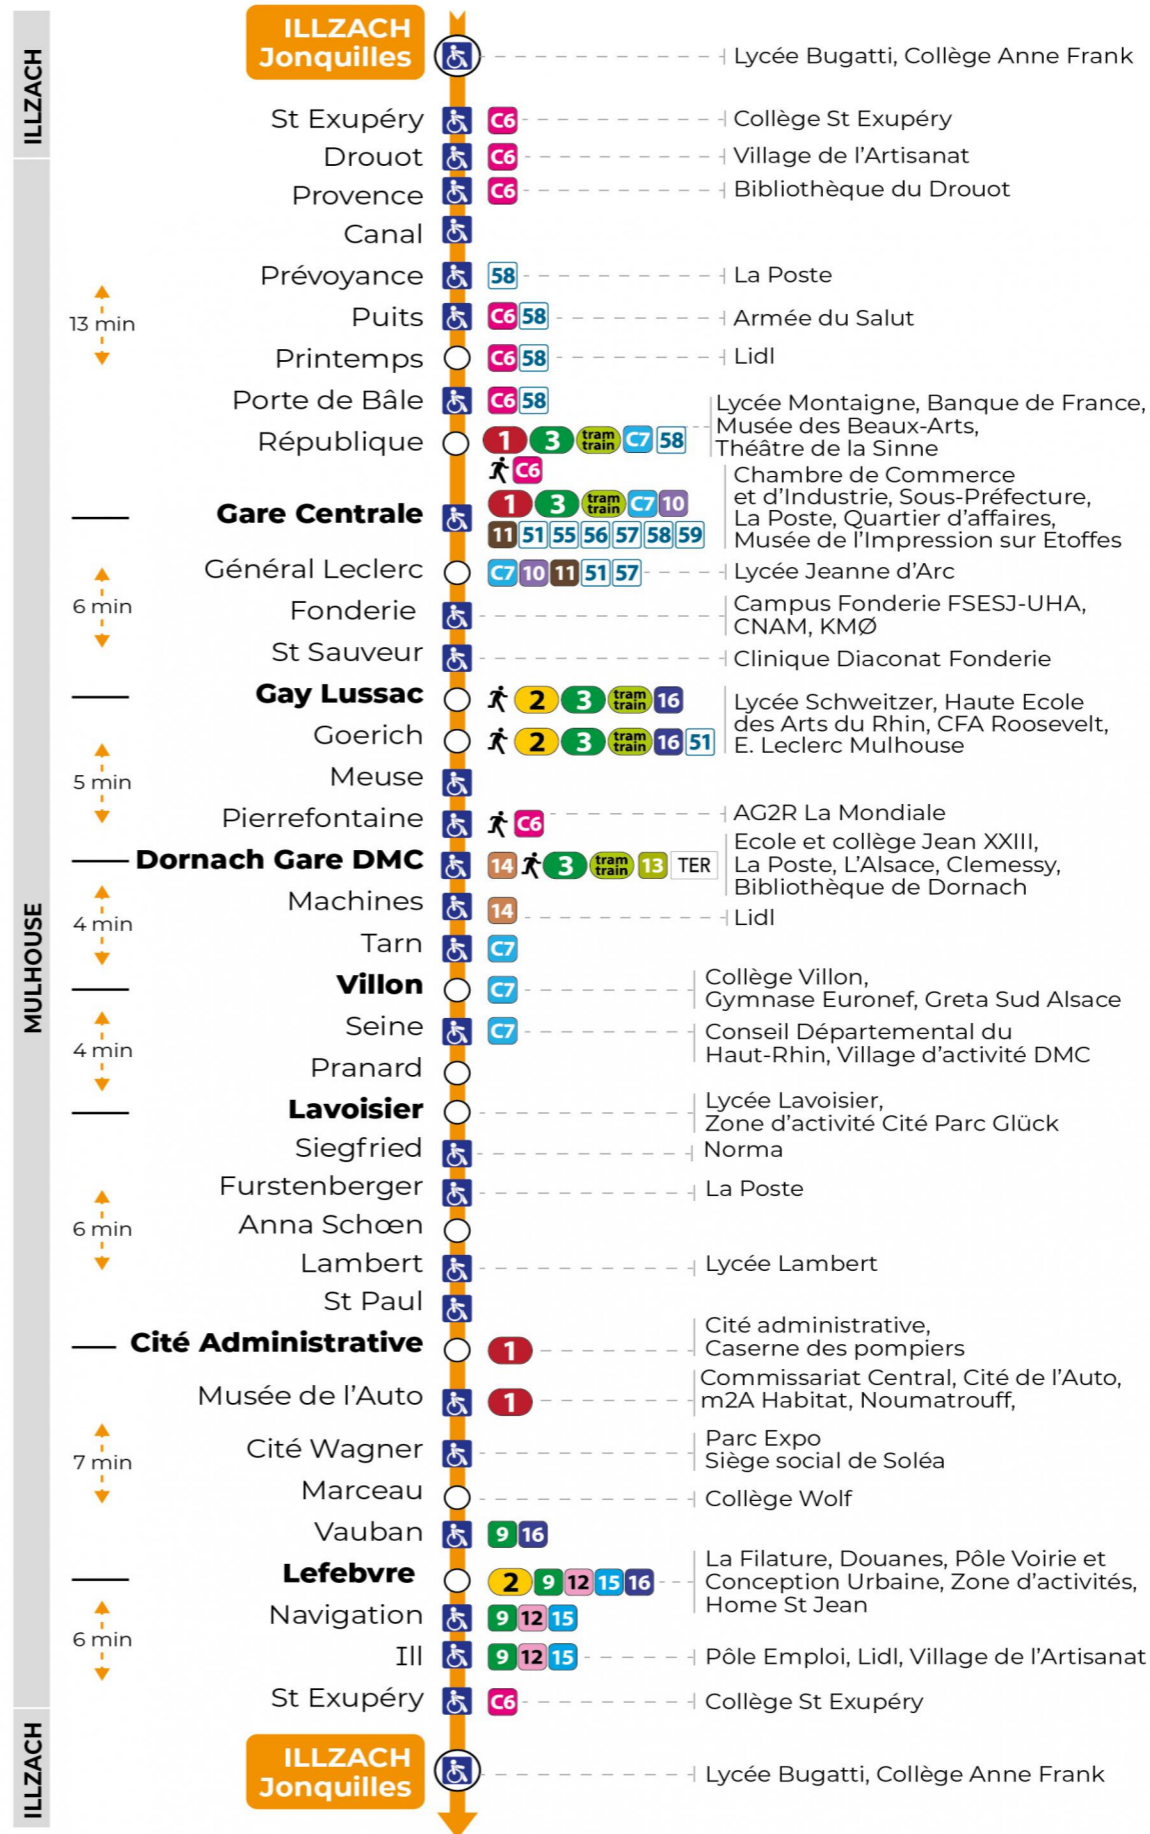

arrêt PORTE DE BALE direction JONQUILLES sens b

Valables du 2 septembre 2024 au 27 juin 2025 inclus

Gültig vom 2. September 2024 bis zum 27. Juni 2025
Valid from September 2, 2024 to June 27, 2025

Lundi à vendredi en période scolaire

Montag bis Freitag während der Schulzeit
Monday to Friday in school period

6h	7h	8h	9h	10h	11h	12h	13h	14h	15h	16h	17h	18h	19h	20h	21h	22h	23h
00	03	13	00	14	12	07	05	05	09	01	03	05	20	23	19	19	19
29	09	29	14	28	26	16	16	17	21	12	19	28	38				
47	20	44	29	43	38	24	28	29	32	24	33	50	55				
56	32		44	57	47	38	41	42	41	33	47						
	43		59		59	52	53	56	52	48							
	57																

Vacances scolaires et samedi

Schulferien und Samstag
School holidays and Saturday

6h	7h	8h	9h	10h	11h	12h	13h	14h	15h	16h	17h	18h	19h	20h	21h	22h	23h
00	03	00	01	00	02	03	03	03	03	00	14	04	20	25	20	20	20
28	17	15	16	16	18	18	18	18	18	15	29	27	39				
47	31	30	31	31	33	33	33	33	32	30	44	54	56				
	45	45	45	46	48	48	48	48	46	45							
										59							

Vacances scolaires

Schulferien / school holidays

du 21 Oct 2024 au 02 Nov 2024
du 23 Déc 2024 au 04 Jan 2025
du 10 Fév 2025 au 22 Fév 2025
du 07 Avr 2025 au 19 Avr 2025
du 30 Mai 2025 au 31 Mai 2025

Dimanche et jours fériés

Sonntag und Feiertage
Sunday and bank holidays

7h	8h	9h	10h	11h	12h	13h	14h	15h	16h	17h	18h	19h	20h	21h	22h	23h
52	51	51	51	51	51	21	22	22	22	22	22	22	25	19	11	12
						51	52	52	52	52	52	52				

Le plus proche
Agence Soléa Porte Jeune

Votre bus en direct

Flashez ce QR-Code pour connaître le prochain passage en temps réel

SAE:633

Arrêt accessible
 Correspondance bus / tram à proximité