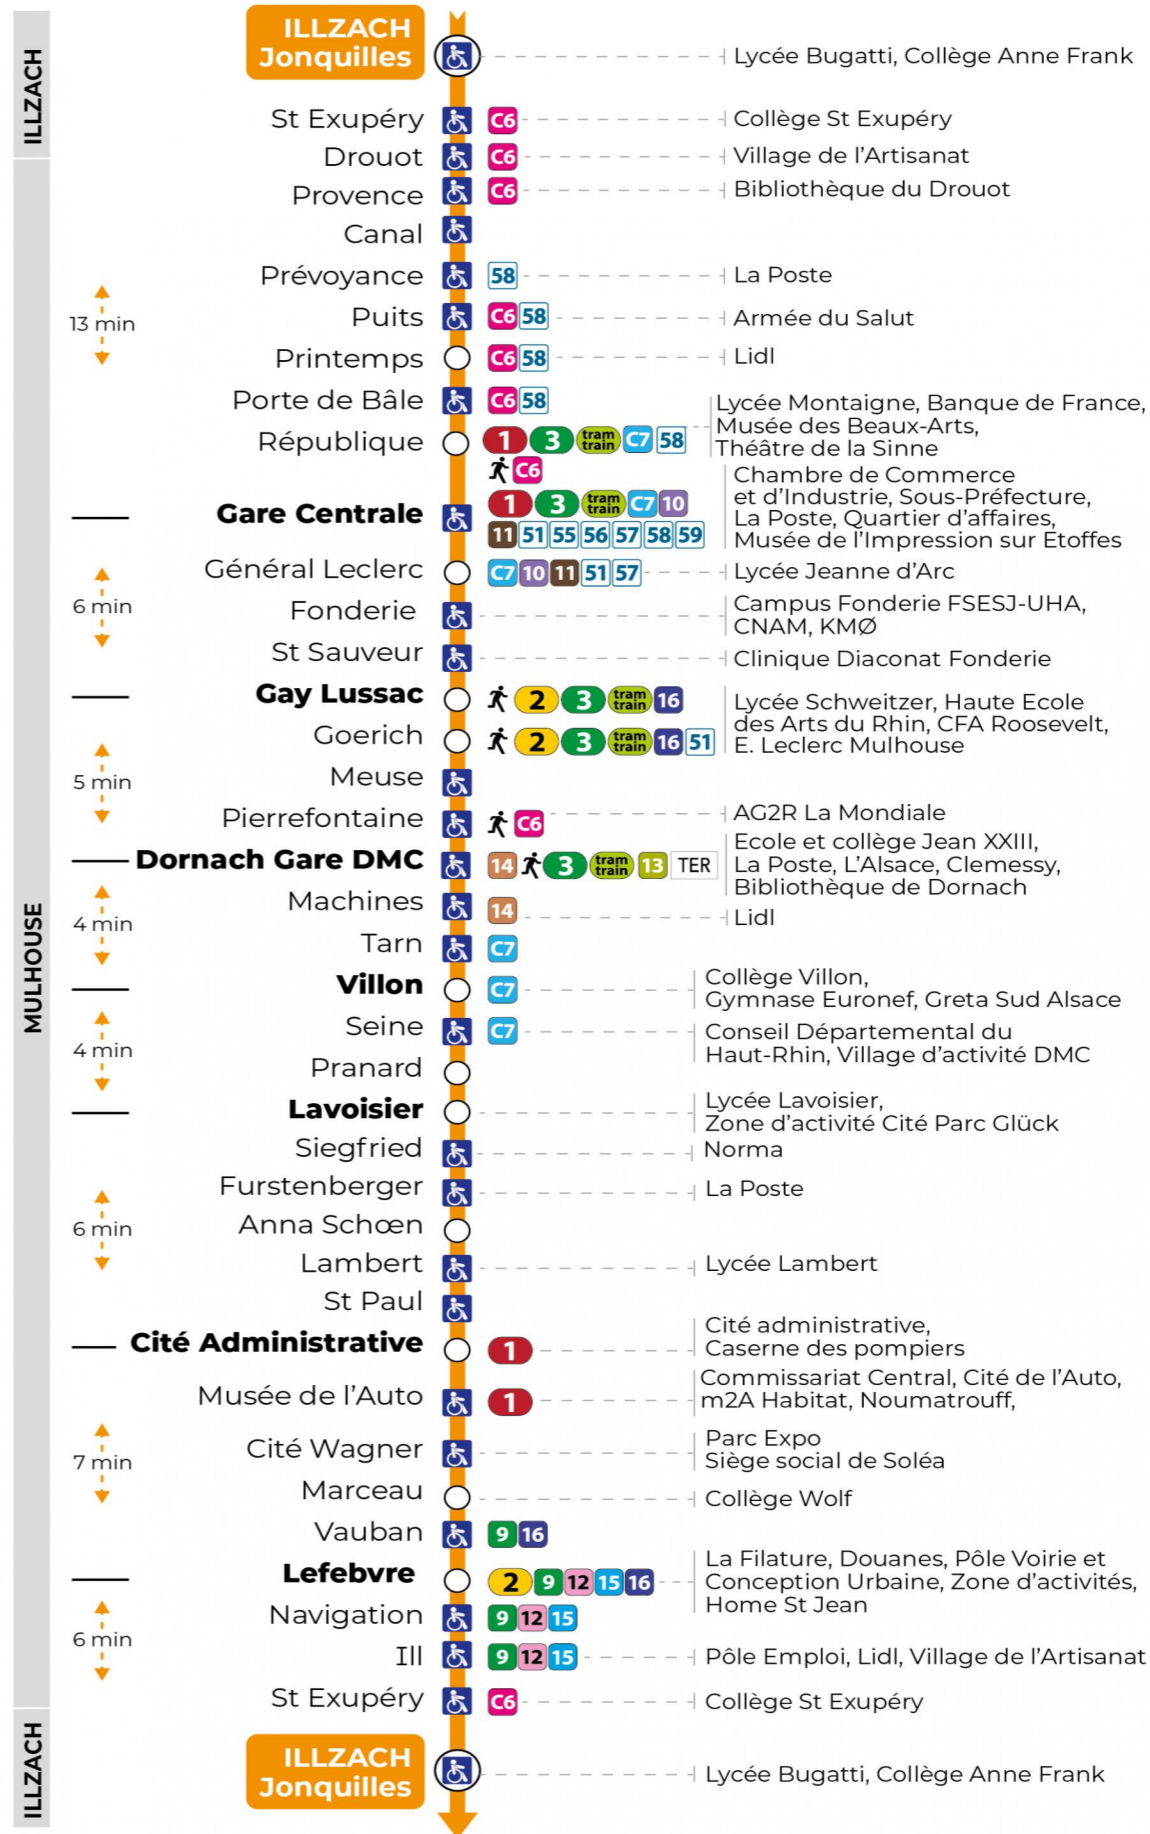

arrêt **PRINTEMPS** direction **JONQUILLES sens b**

Valables du 2 septembre 2024 au 27 juin 2025 inclus

Gültig vom 2. September 2024 bis zum 27. Juni 2025
Valid from September 2, 2024 to June 27, 2025

Lundi à vendredi en période scolaire

Montag bis Freitag während der Schulzeit
Monday to Friday in school period

| 5h | 6h | 7h | 8h | 9h | 10h | 11h | 12h | 13h | 14h | 15h | 16h | 17h | 18h | 19h | 20h | 21h | 22h | 23h |
|----|----|----|----|----|-----|-----|-----|-----|-----|-----|-----|-----|-----|-----|-----|-----|-----|-----|
| 59 | 28 | 02 | 11 | 13 | 13 | 11 | 06 | 04 | 04 | 08 | 00 | 01 | 03 | 18 | 22 | 18 | 18 | 18 |
| | 46 | 07 | 27 | 28 | 27 | 25 | 15 | 15 | 16 | 20 | 11 | 17 | 26 | 36 | | | | |
| | 55 | 18 | 42 | 43 | 42 | 37 | 23 | 26 | 28 | 31 | 23 | 31 | 48 | 53 | | | | |
| | | 30 | 59 | 58 | 56 | 46 | 37 | 39 | 41 | 40 | 32 | 45 | | | | | | |
| | | 41 | | | | 58 | 51 | 51 | 55 | 51 | 46 | | | | | | | |
| | | 55 | | | | | | | | | | | | | | | | |

Vacances scolaires

Schulferien / school holidays

du 21 Oct 2024 au 02 Nov 2024
du 23 Déc 2024 au 04 Jan 2025
du 10 Fév 2025 au 22 Fév 2025
du 07 Avr 2025 au 19 Avr 2025
du 30 Mai 2025 au 31 Mai 2025

Dimanche et jours fériés

Le plus proche
Agence Soléa Porte Jeune

Votre bus en direct

Flashez ce QR-Code pour connaître le prochain passage en temps réel

SAE:469

Arrêt accessible
 Correspondance bus / tram à proximité