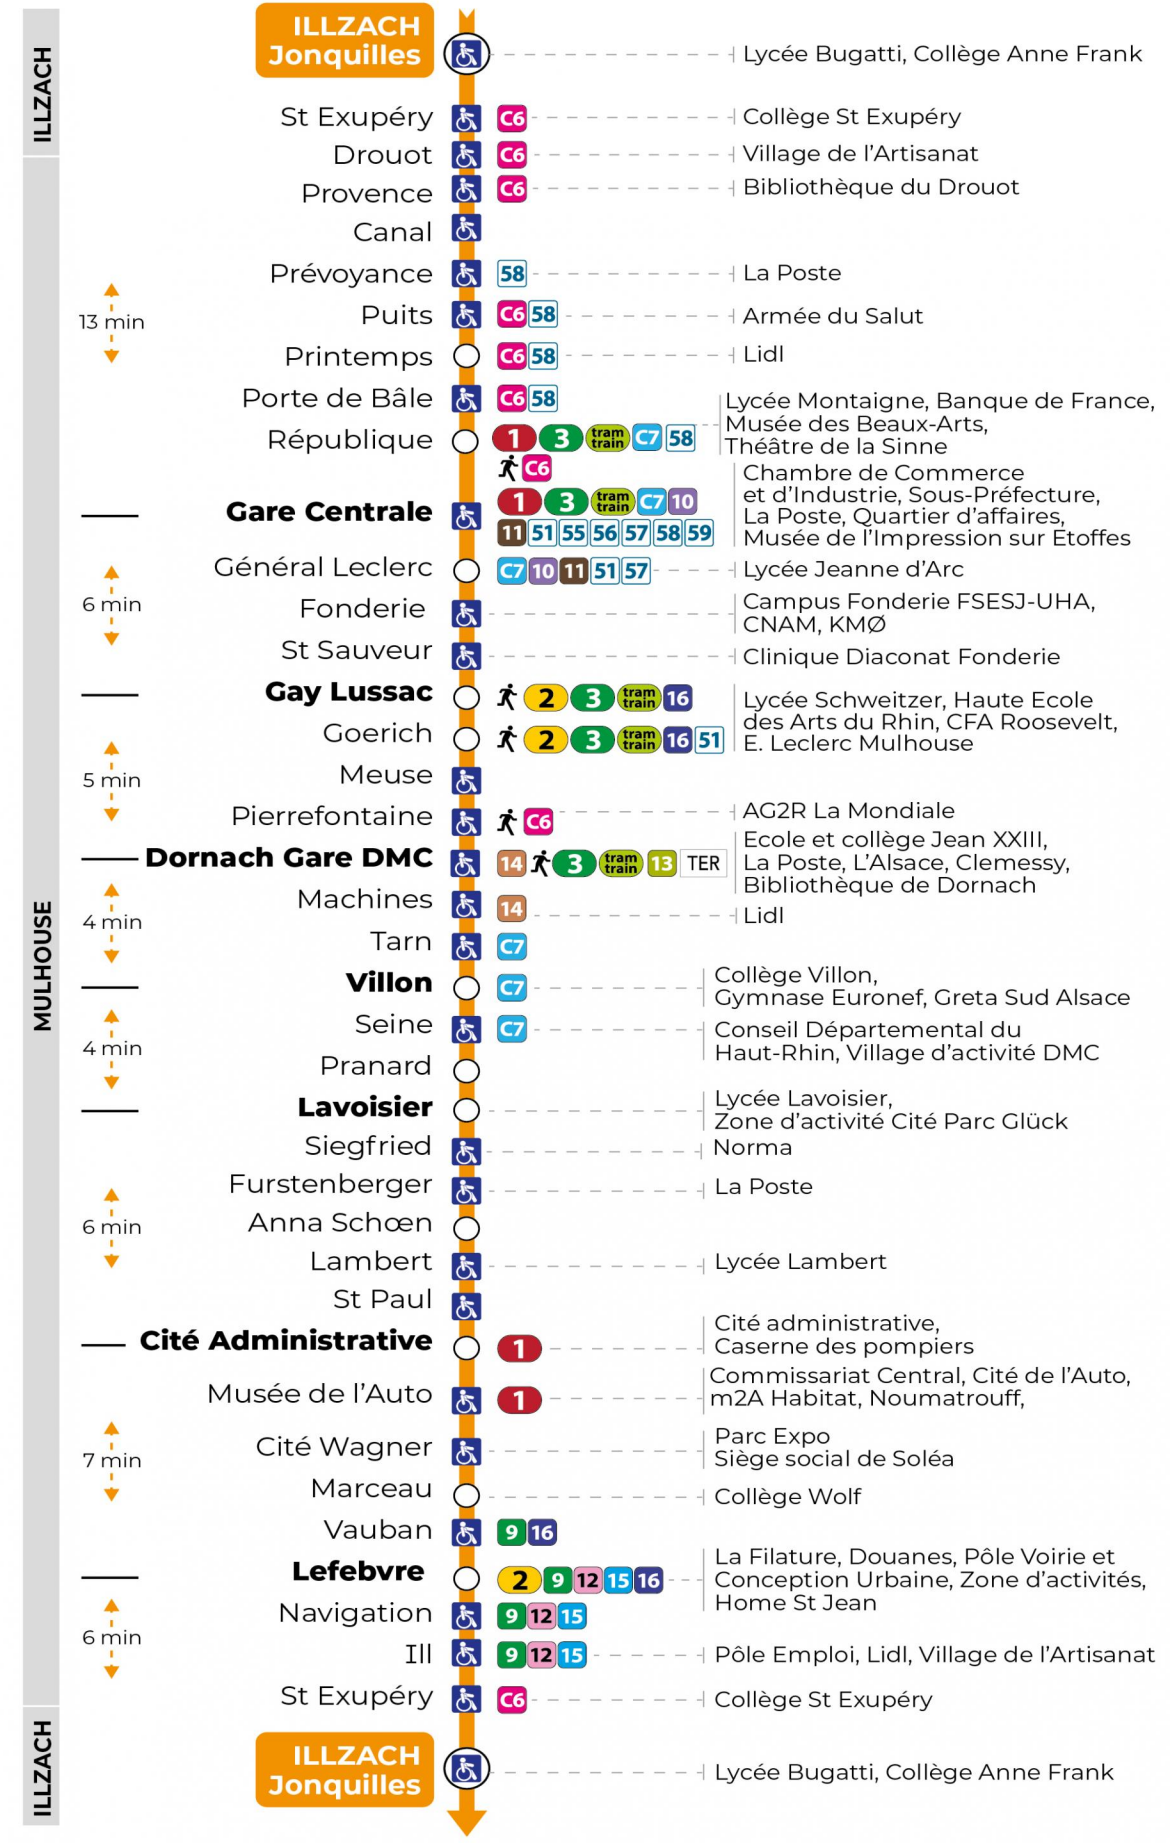

arrêt PUIITS direction JONQUILLES sens b

Valables du 2 septembre 2024 au 27 juin 2025 inclus

Gültig vom 2. September 2024 bis zum 27. Juni 2025
Valid from September 2, 2024 to June 27, 2025

Lundi à vendredi en période scolaire

Montag bis Freitag während der Schulzeit
Monday to Friday in school period

5h	6h	7h	8h	9h	10h	11h	12h	13h	14h	15h	16h	17h	18h	19h	20h	21h	22h	23h
58	27	01	10	12	12	10	05	03	03	07	10	00	02	17	21	17	17	17
	45	06	26	27	26	24	14	14	15	19	22	16	25	35				
	54	17	41	42	41	36	22	25	27	30	31	30	47	52				
		29	58	57	55	45	36	38	40	39	45	44						
		40				57	50	50	54	50								
		54								59								

Vacances scolaires et samedi

Schulferien und Samstag
School holidays and Saturday

5h	6h	7h	8h	9h	10h	11h	12h	13h	14h	15h	16h	17h	18h	19h	20h	21h	22h	23h
58	26	01	13	13	13	15	00	00	00	00	12	11	01	17	23	18	18	18
	45	15	28	28	28	30	15	15	15	15	27	26	24	36				
		29	42	42	43	45	30	30	30	29	42	41	51	54				
		43	58	57	59		45	45	45	43	56							
		58								57								

Vacances scolaires

Schulferien / school holidays

du 21 Oct 2024 au 02 Nov 2024
du 23 Déc 2024 au 04 Jan 2025
du 10 Fév 2025 au 22 Fév 2025
du 07 Avr 2025 au 19 Avr 2025
du 30 Mai 2025 au 31 Mai 2025

Dimanche et jours fériés

Sonntag und Feiertage
Sunday and bank holidays

7h	8h	9h	10h	11h	12h	13h	14h	15h	16h	17h	18h	19h	20h	21h	22h	23h
50	49	49	49	49	49	19	20	20	20	20	20	20	23	17	09	10
						49	50	50	50	50	50	50				

Le plus proche
TABAC LE CADRE NOIR
2 rue de Mulhouse
Riedisheim

Votre bus en direct

Flashez ce QR-Code pour connaître le prochain passage en temps réel

SAE:540

Arrêt accessible
 Correspondance bus / tram à proximité