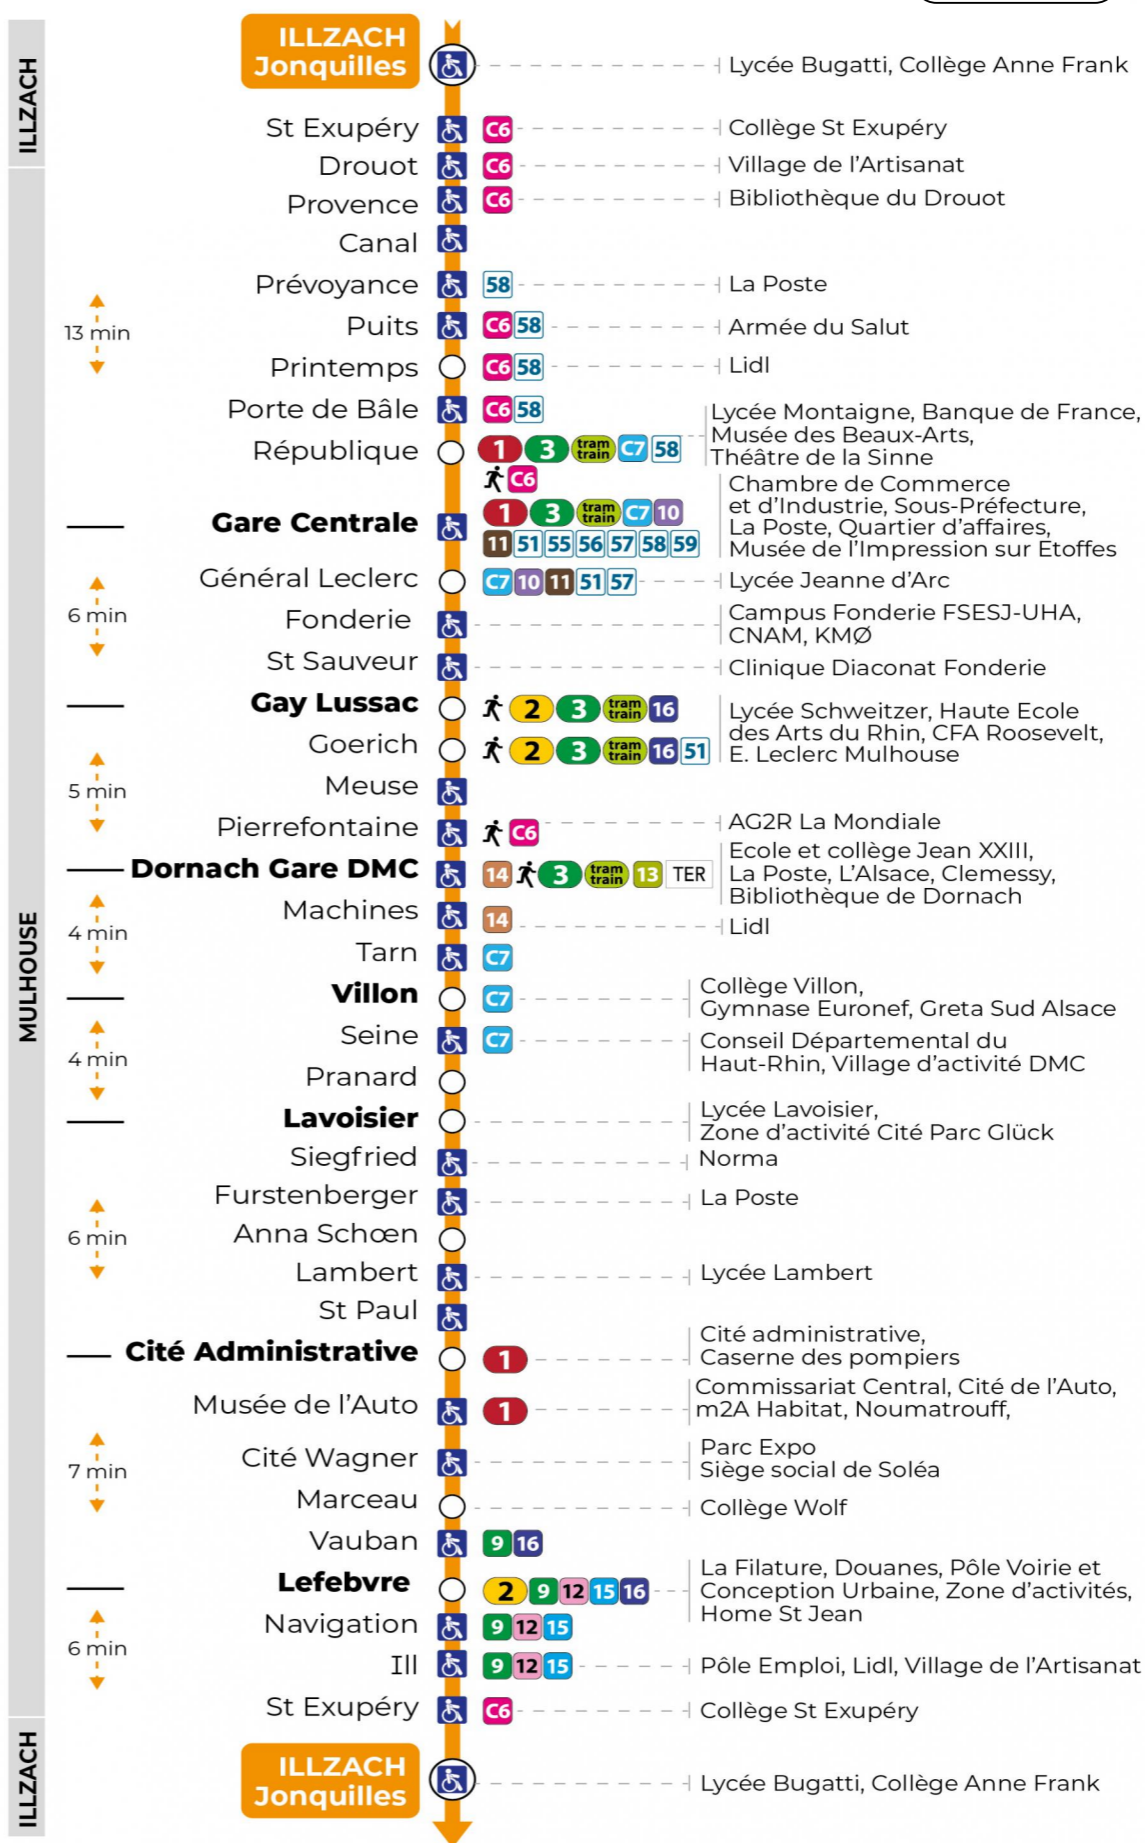

5h	6h	7h	8h	9h	10h	11h	12h	13h	14h	15h	16h	17h	18h	19h	20h	21h	22h	23h
56	25	04	07	09	09	07	02	00	00	04	07	13	23	15	19	15	15	15
	43	14	23	24	23	21	11	11	12	16	19	27	45	33				
	52	26	38	39	38	33	19	22	24	27	28	41		50				
	59	37	55	54	52	43	33	35	37	36	42	59						
		51				54	47	47	51	47	57							

**Vacances scolaires**

Schulferien / school holidays

du 21 Oct 2024 au 02 Nov 2024  
du 23 Déc 2024 au 04 Jan 2025  
du 10 Fév 2025 au 22 Fév 2025  
du 07 Avr 2025 au 19 Avr 2025  
du 30 Mai 2025 au 31 Mai 2025

**Dimanche et jours fériés**

Sonntag und Feiertage  
Sunday and bank holidays

7h	8h	9h	10h	11h	12h	13h	14h	15h	16h	17h	18h	19h	20h	21h	22h	23h
48	47	47	47	47	47	17	18	18	18	18	18	18	21	15	07	08
						47	48	48	48	48	48	48				

**Le plus proche**  
**TABAC PRESSE DROUOT**  
16 rue de Provence  
Mulhouse

**Votre bus en direct**  
Flashez ce QR-Code pour connaître le prochain passage en temps réel

SAE:188

Arrêt accessible  
 Correspondance bus / tram à proximité