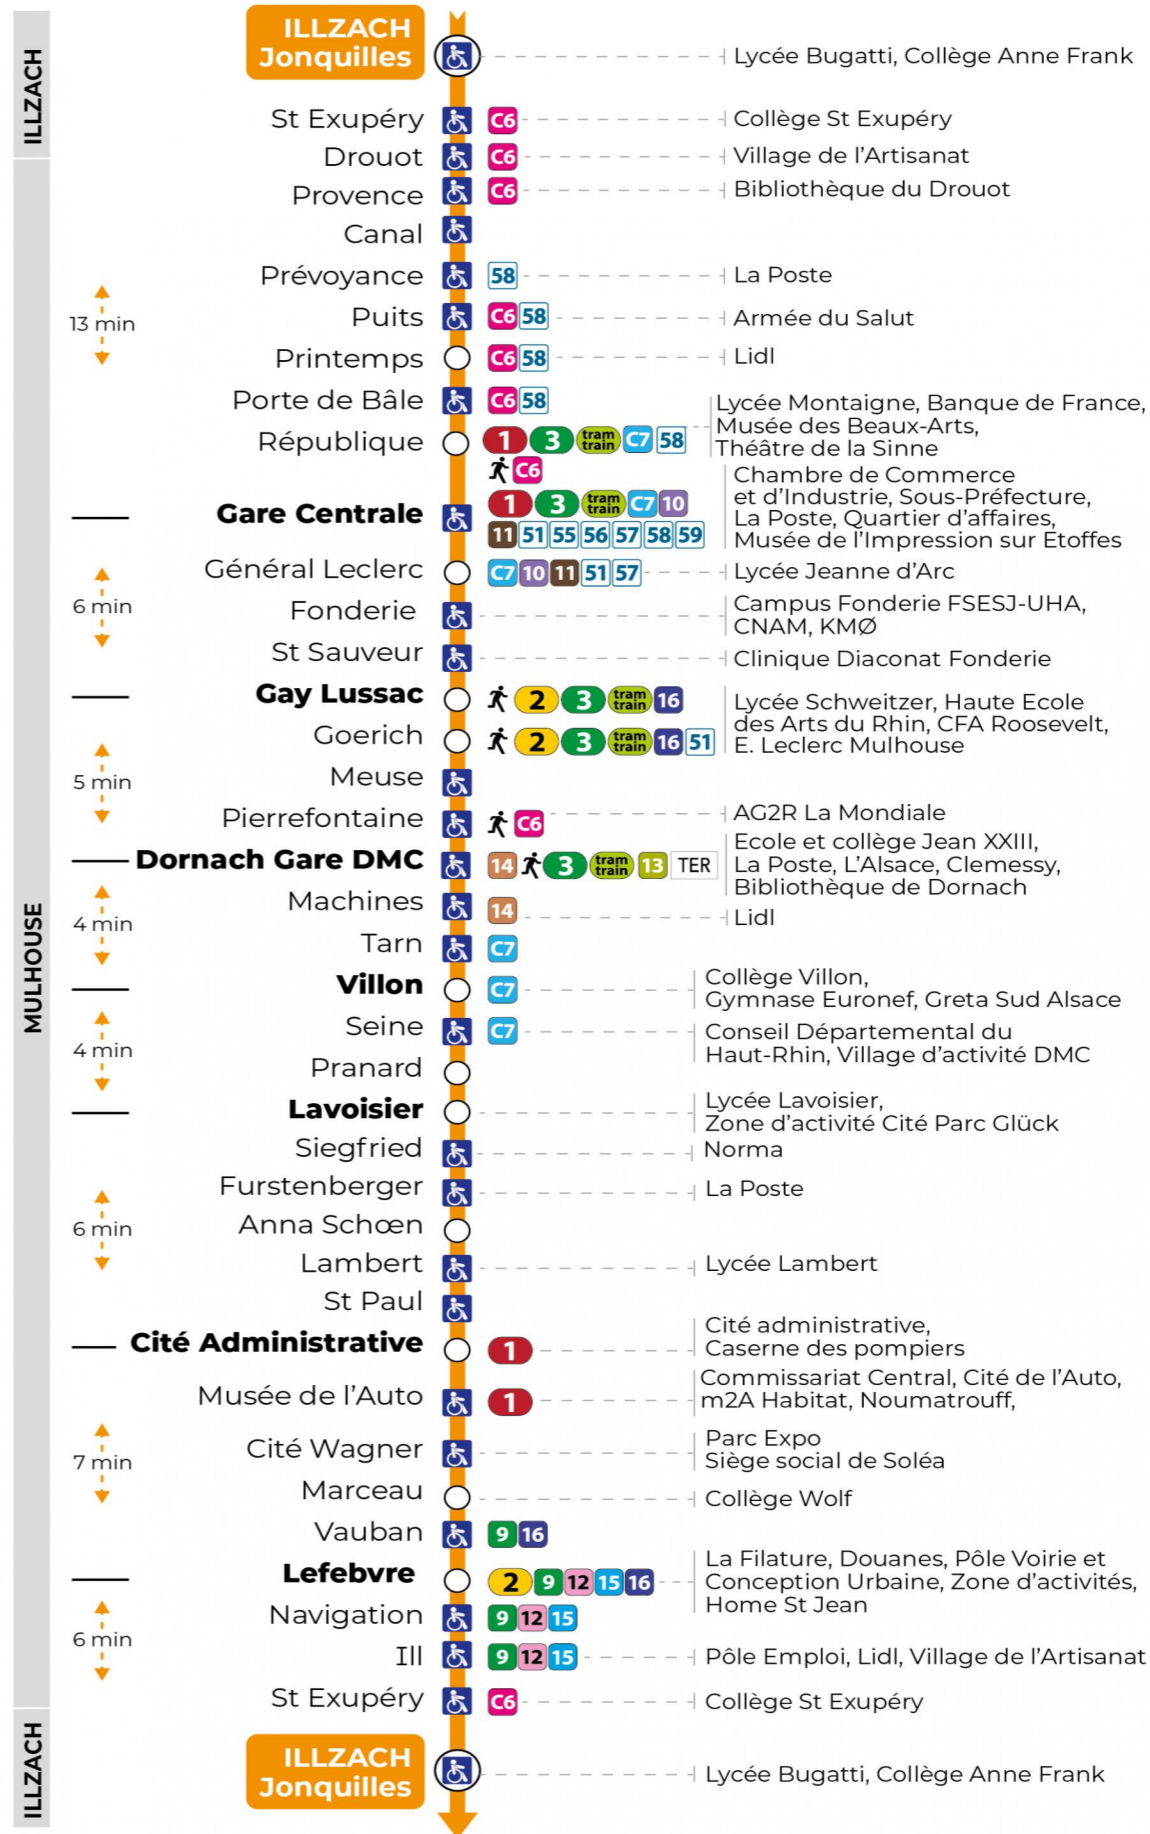

Valables du 2 septembre 2024 au 27 juin 2025 inclus

Gültig vom 2. September 2024 bis zum 27. Juni 2025
Valid from September 2, 2024 to June 27, 2025

Lundi à vendredi en période scolaire

Montag bis Freitag während der Schulzeit
Monday to Friday in school period

Vacances scolaires

Schulferien / school holidays

du 21 Oct 2024 au 02 Nov 2024
du 23 Déc 2024 au 04 Jan 2025
du 10 Fév 2025 au 22 Fév 2025
du 07 Avr 2025 au 19 Avr 2025
du 30 Mai 2025 au 31 Mai 2025

Dimanche et jours fériés

Sonntag und Feiertage
Sunday and bank holidays

7h	8h	9h	10h	11h	12h	13h	14h	15h	16h	17h	18h	19h	20h	21h	22h	23h
47	46	46	46	46	46	16	17	17	17	17	17	17	20	14	06	08
						46	47	47	47	47	47	47				

Le plus proche
TABAC PRESSE DROUOT
16 rue de Provence
Mulhouse

Votre bus en direct

Flashez ce QR-Code pour connaître le prochain passage en temps réel

SAE:117

Arrêt accessible
 Correspondance bus / tram à proximité