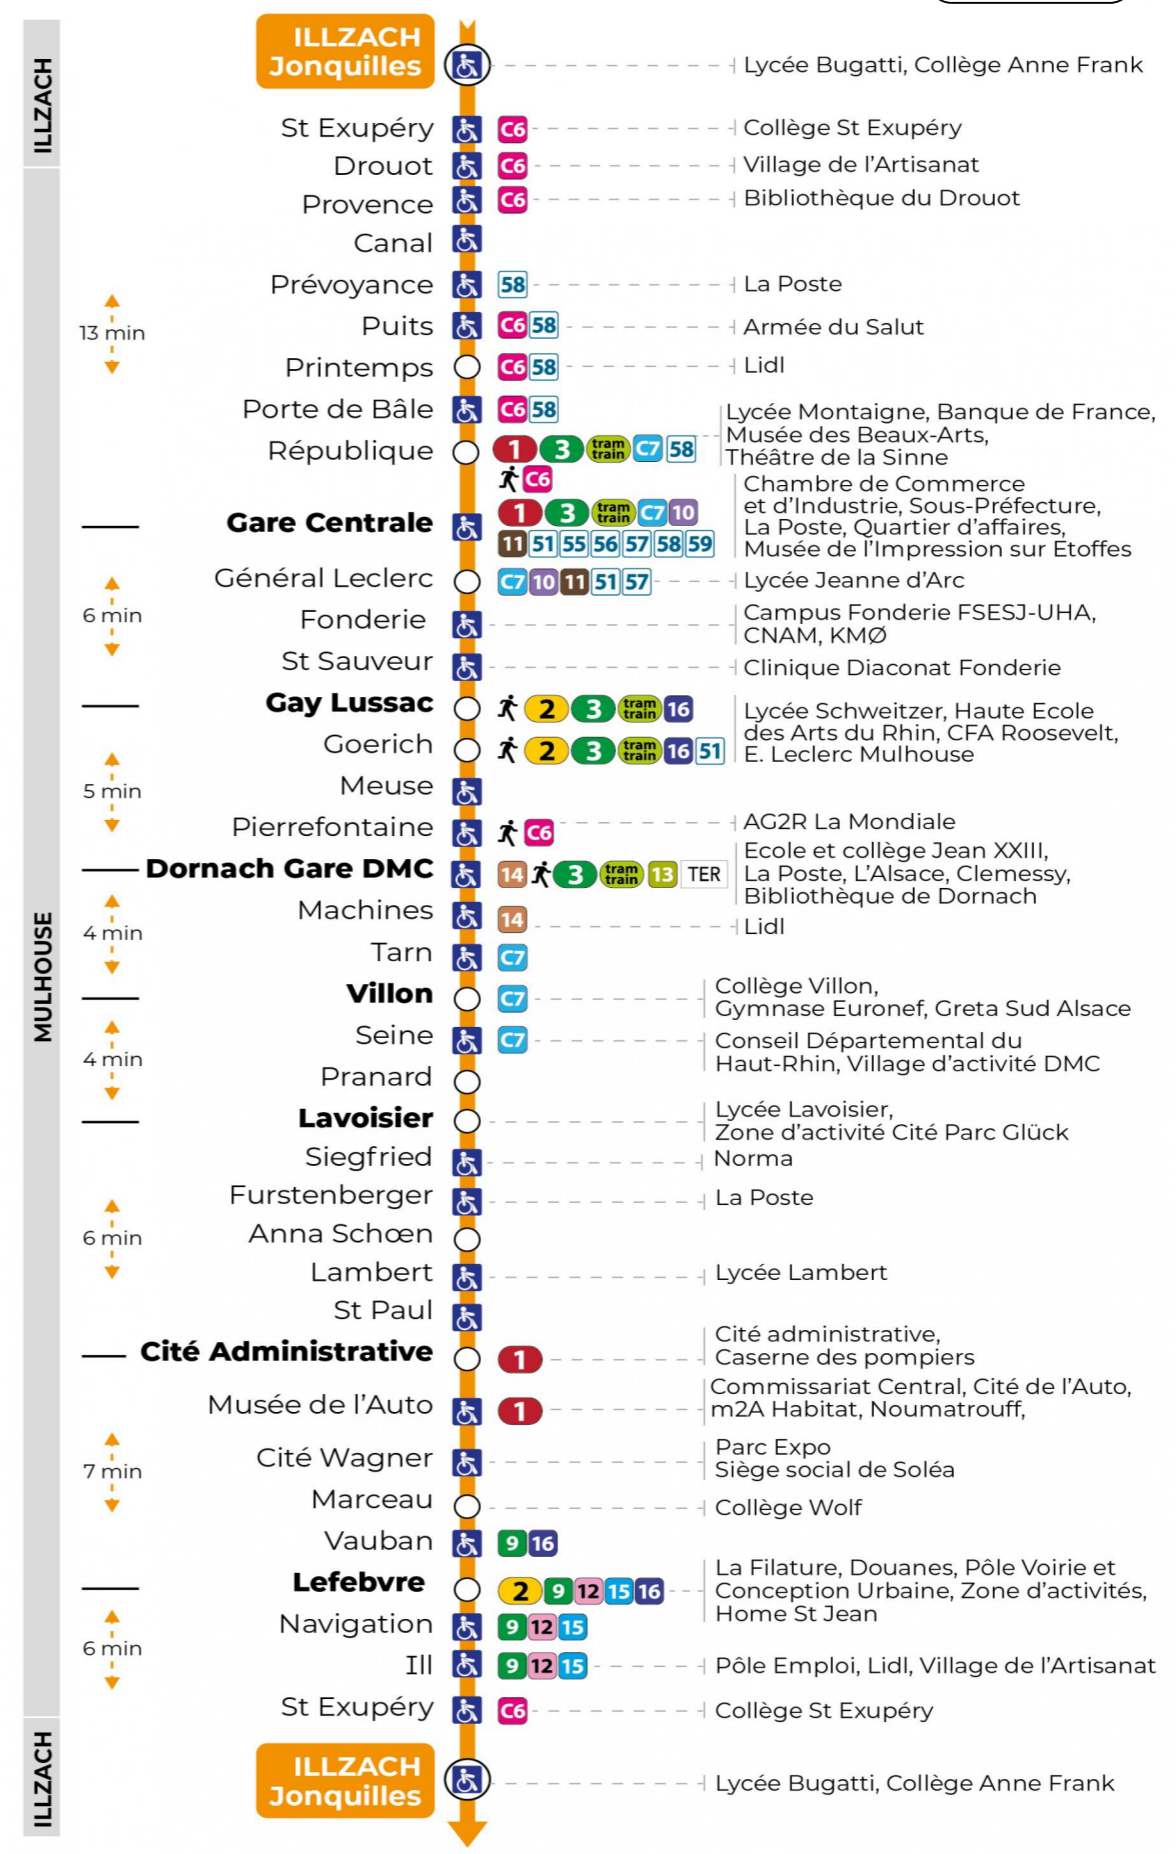

Valables du 2 septembre 2024 au 27 juin 2025 inclus

Gültig vom 2. September 2024 bis zum 27. Juni 2025
Valid from September 2, 2024 to June 27, 2025

Lundi à vendredi en période scolaire

Montag bis Freitag während der Schulzeit
Monday to Friday in school period

5h	6h	7h	8h	9h	10h	11h	12h	13h	14h	15h	16h	17h	18h	19h	20h	21h	22h	23h
54	23	02	05	07	07	05	00	09	10	02	05	11	21	13	17	13	13	13
	41	12	21	22	21	19	08	20	22	14	17	25	43	31				
	50	24	36	37	36	31	17	33	35	25	26	39		48				
	57	35	53	52	50	41	31	45	49	34	40	57						
		49				52	45	58		45	55							

Vacances scolaires et samedi

Schulferien und Samstag
School holidays and Saturday

5h	6h	7h	8h	9h	10h	11h	12h	13h	14h	15h	16h	17h	18h	19h	20h	21h	22h	23h
54	22	11	09	09	09	11	11	11	11	11	08	07	20	13	19	14	14	14
	41	25	24	24	24	26	26	26	26	25	23	22	47	32				
	57	39	38	38	39	41	41	41	41	39	38	37		50				
		54	54	53	55	56	56	56	56	53	52	57						

Vacances scolaires

Schulferien / school holidays

du 21 Oct 2024 au 02 Nov 2024
du 23 Déc 2024 au 04 Jan 2025
du 10 Fév 2025 au 22 Fév 2025
du 07 Avr 2025 au 19 Avr 2025
du 30 Mai 2025 au 31 Mai 2025

Dimanche et jours fériés

Sonntag und Feiertage
Sunday and bank holidays

7h	8h	9h	10h	11h	12h	13h	14h	15h	16h	17h	18h	19h	20h	21h	22h	23h
46	45	45	45	45	45	15	16	16	16	16	16	16	19	13	05	07
						45	46	46	46	46	46	46				

Le plus proche
TABAC PRESSE DROUOT
16 rue de Provence
Mulhouse

Votre bus en direct
Flashez ce QR-Code pour connaître le prochain passage en temps réel

SAE:534

Arrêt accessible
 Correspondance bus / tram à proximité