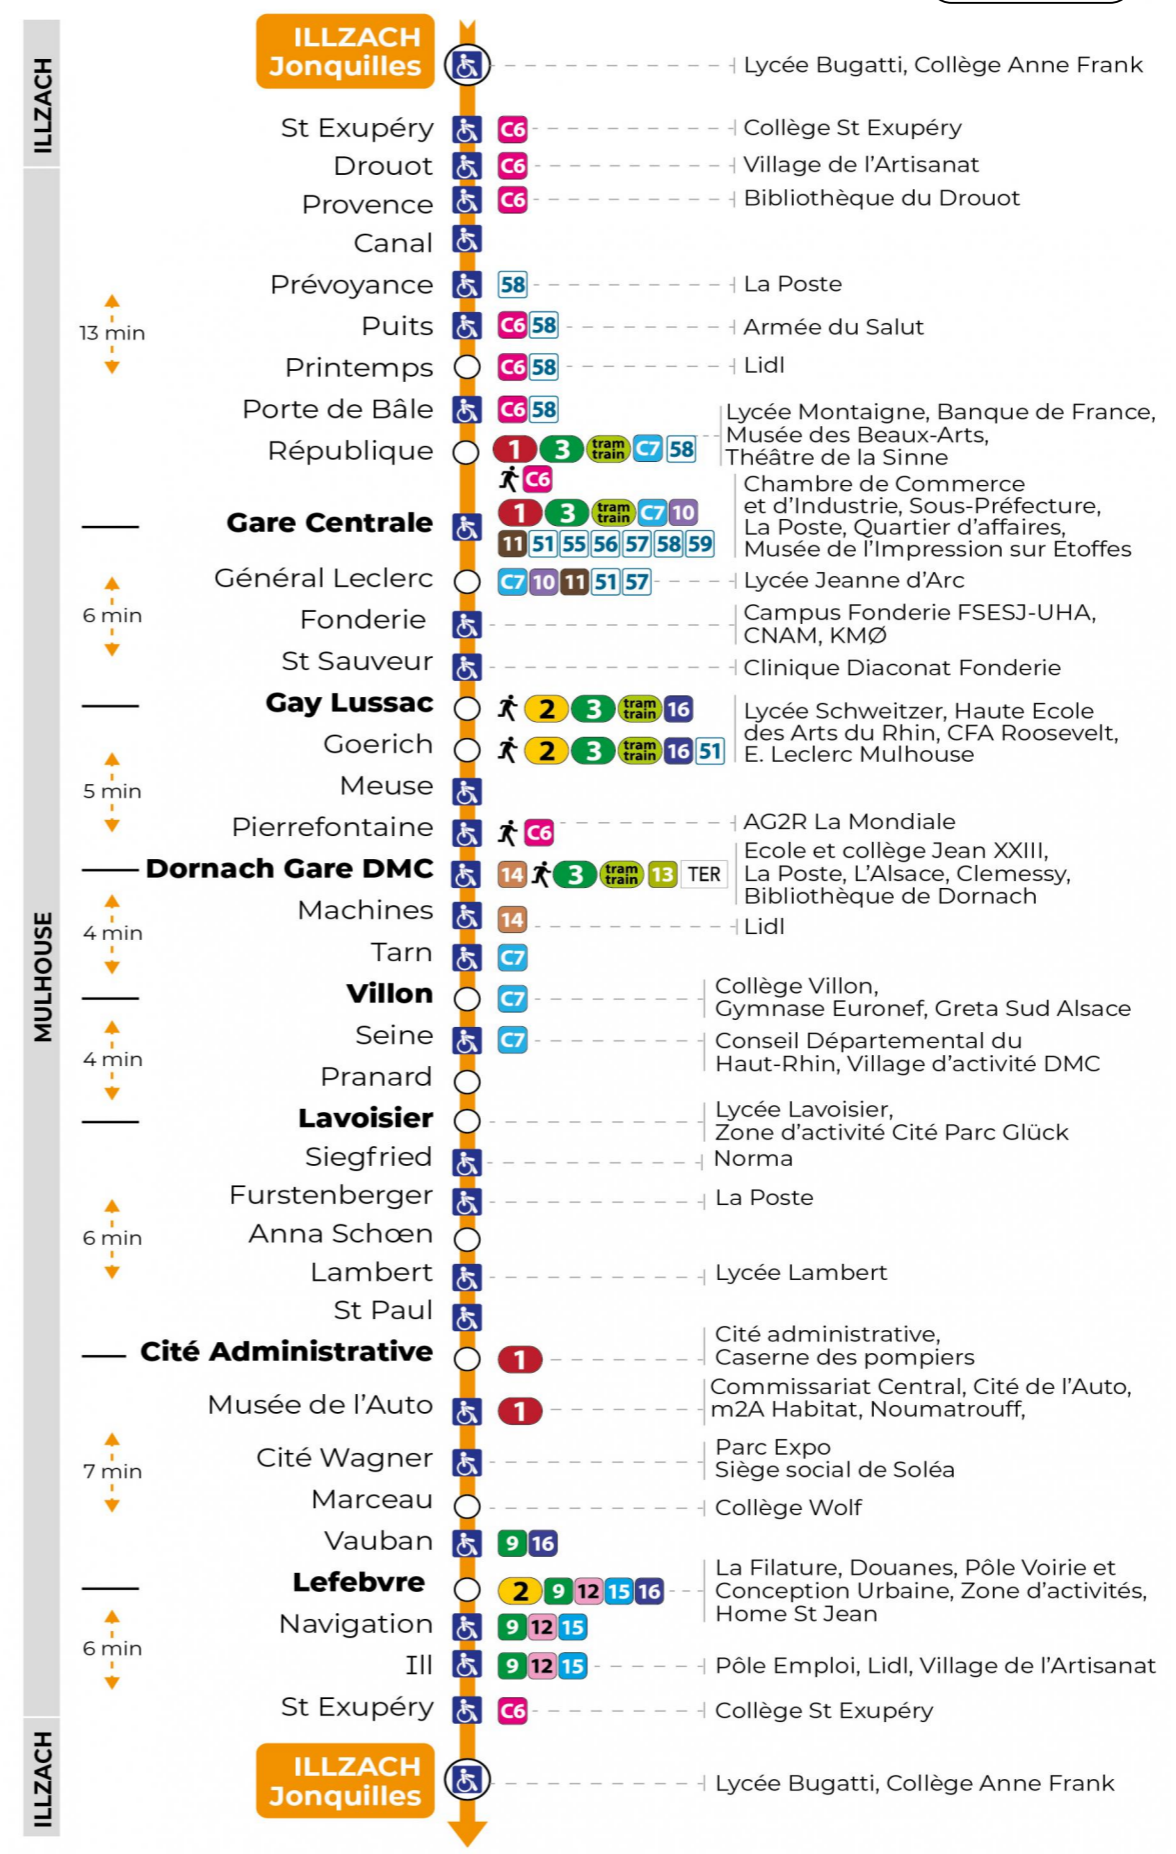

arrêt DROUOT direction JONQUILLES sens b

Valables du 2 septembre 2024 au 27 juin 2025 inclus

Gültig vom 2. September 2024 bis zum 27. Juni 2025
Valid from September 2, 2024 to June 27, 2025

Lundi à vendredi en période scolaire

Vacances scolaires

Schulferien / school holidays

du 21 Oct 2024 au 02 Nov 2024
du 23 Déc 2024 au 04 Jan 2025
du 10 Fév 2025 au 22 Fév 2025
du 07 Avr 2025 au 19 Avr 2025
du 30 Mai 2025 au 31 Mai 2025

Dimanche et jours fériés

Sonntag und Feiertage
Sunday and bank holidays

7h	8h	9h	10h	11h	12h	13h	14h	15h	16h	17h	18h	19h	20h	21h	22h	23h
46	45	45	45	45	45	15	15	15	15	15	15	16	19	13	05	06
						45	45	45	45	45	46	46				

Le plus proche
TABAC PRESSE
DROUOT
16 rue de Provence
Mulhouse

Votre bus en direct
Flashez ce QR-Code pour
connaître le prochain
passage en temps réel

SAE:199

Arrêt accessible
 Correspondance bus / tram à proximité