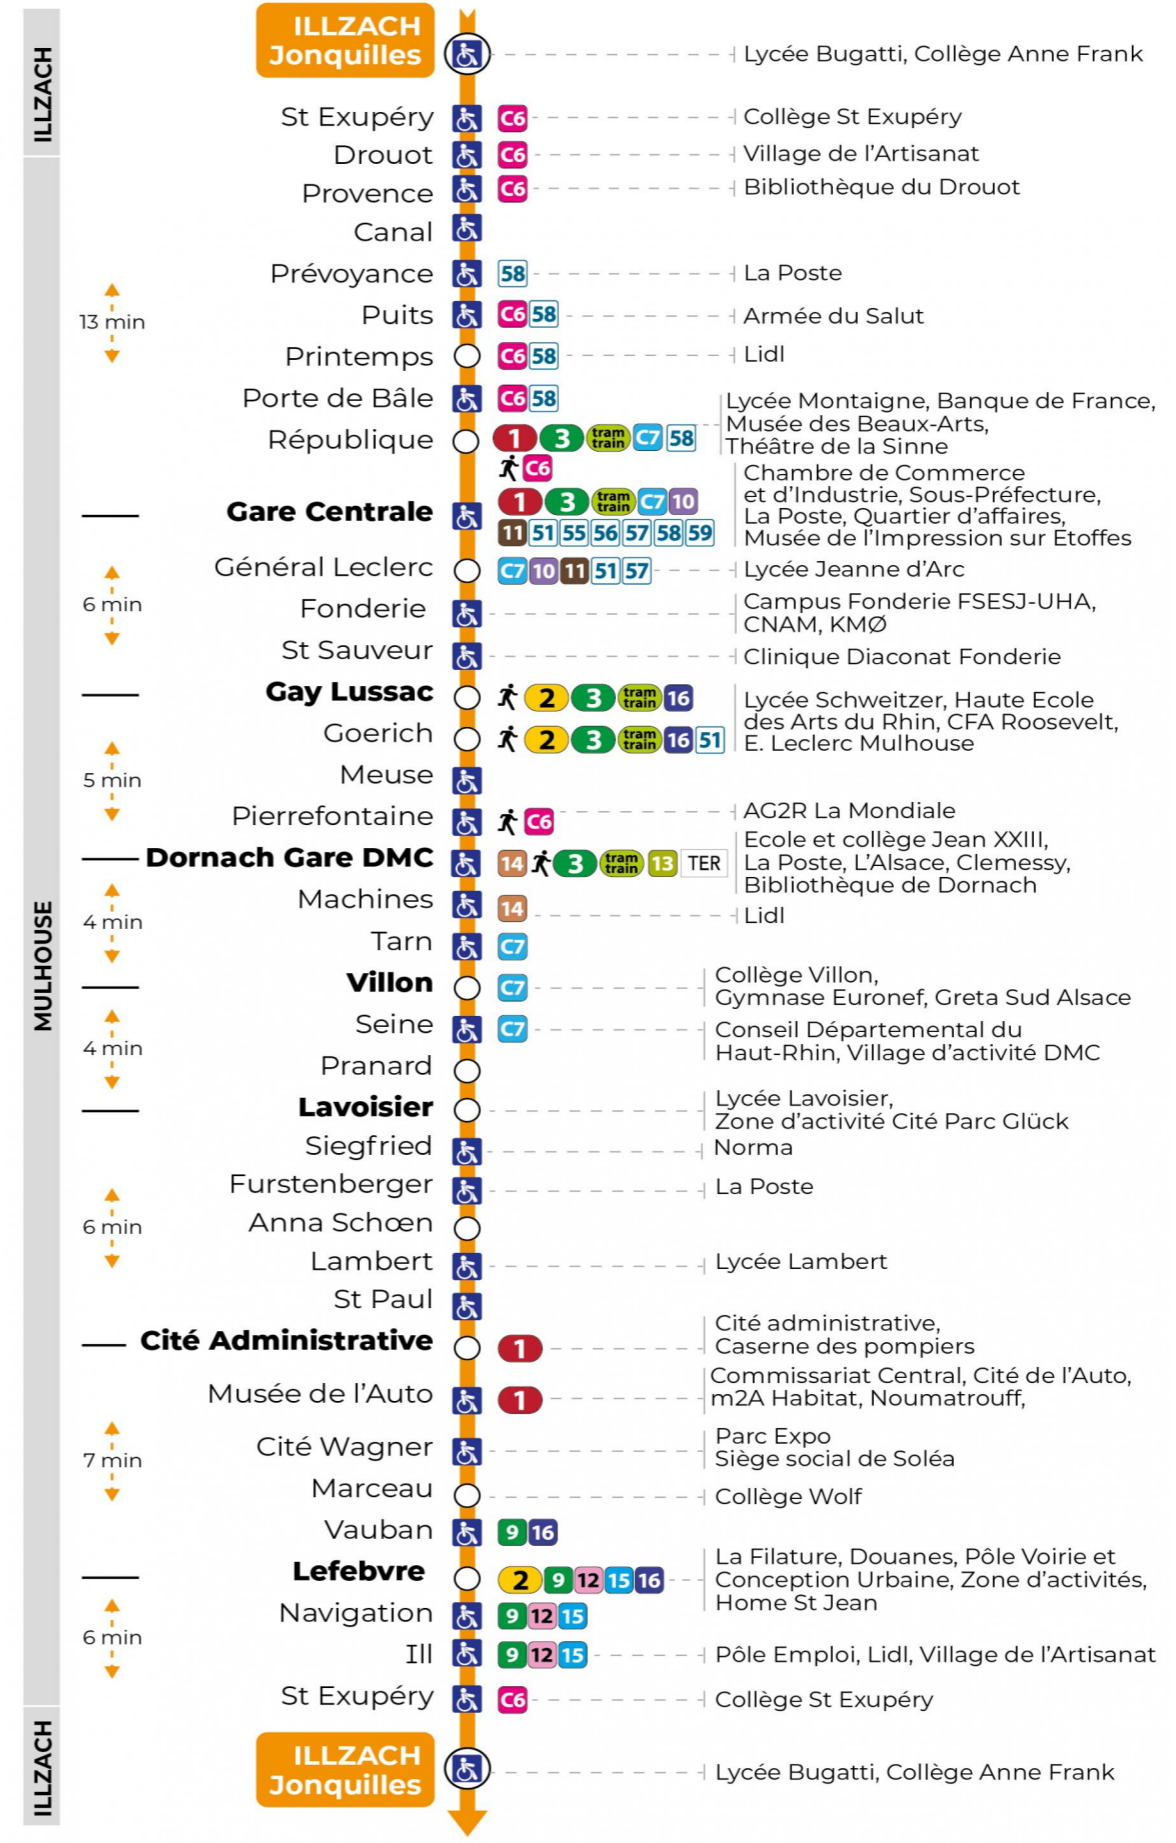

arrêt **ST EXUPÉRY** direction **JONQUILLES sens b**

Valables du 2 septembre 2024 au 27 juin 2025 inclus

Gültig vom 2. September 2024 bis zum 27. Juni 2025
Valid from September 2, 2024 to June 27, 2025

Lundi à vendredi en période scolaire

Montag bis Freitag während der Schulzeit
Monday to Friday in school period

5h	6h	7h	8h	9h	10h	11h	12h	13h	14h	15h	16h	17h	18h	19h	20h	21h	22h	23h
52	21	00	03	05	05	03	05	07	08	00	03	09	19	11	16	12	12	12
	39	10	19	20	19	17	15	18	20	12	15	23	41	30				
	48	22	34	35	34	29	29	31	33	23	24	37		47				
	55	33	51	50	48	39	43	43	47	32	38	55						
		47				50	56	56		43	53							
						58				52								

Vacances scolaires et samedi

Schulferien und Samstag
School holidays and Saturday

5h	6h	7h	8h	9h	10h	11h	12h	13h	14h	15h	16h	17h	18h	19h	20h	21h	22h	23h
53	21	09	07	07	07	09	09	09	09	09	06	05	18	12	18	13	13	13
	40	23	22	22	22	24	24	24	24	23	21	20	45	31				
	55	37	36	36	37	39	39	39	39	37	36	35		49				
		52	52	51	53	54	54	54	54	51	50	55						

Vacances scolaires

Schulferien / school holidays

du 21 Oct 2024 au 02 Nov 2024
du 23 Déc 2024 au 04 Jan 2025
du 10 Fév 2025 au 22 Fév 2025
du 07 Avr 2025 au 19 Avr 2025
du 30 Mai 2025 au 31 Mai 2025

Dimanche et jours fériés

Sonntag und Feiertage
Sunday and bank holidays

7h	8h	9h	10h	11h	12h	13h	14h	15h	16h	17h	18h	19h	20h	21h	22h	23h
45	44	44	44	44	44	14	14	14	14	14	14	15	18	12	04	06
						44	44	44	44	44	45	45				

Le plus proche
TABAC PRESSE DROUOT
16 rue de Provence
Mulhouse

Votre bus en direct
Flashez ce QR-Code pour connaître le prochain passage en temps réel

SAE:1236

Arrêt accessible
 Correspondance bus / tram à proximité