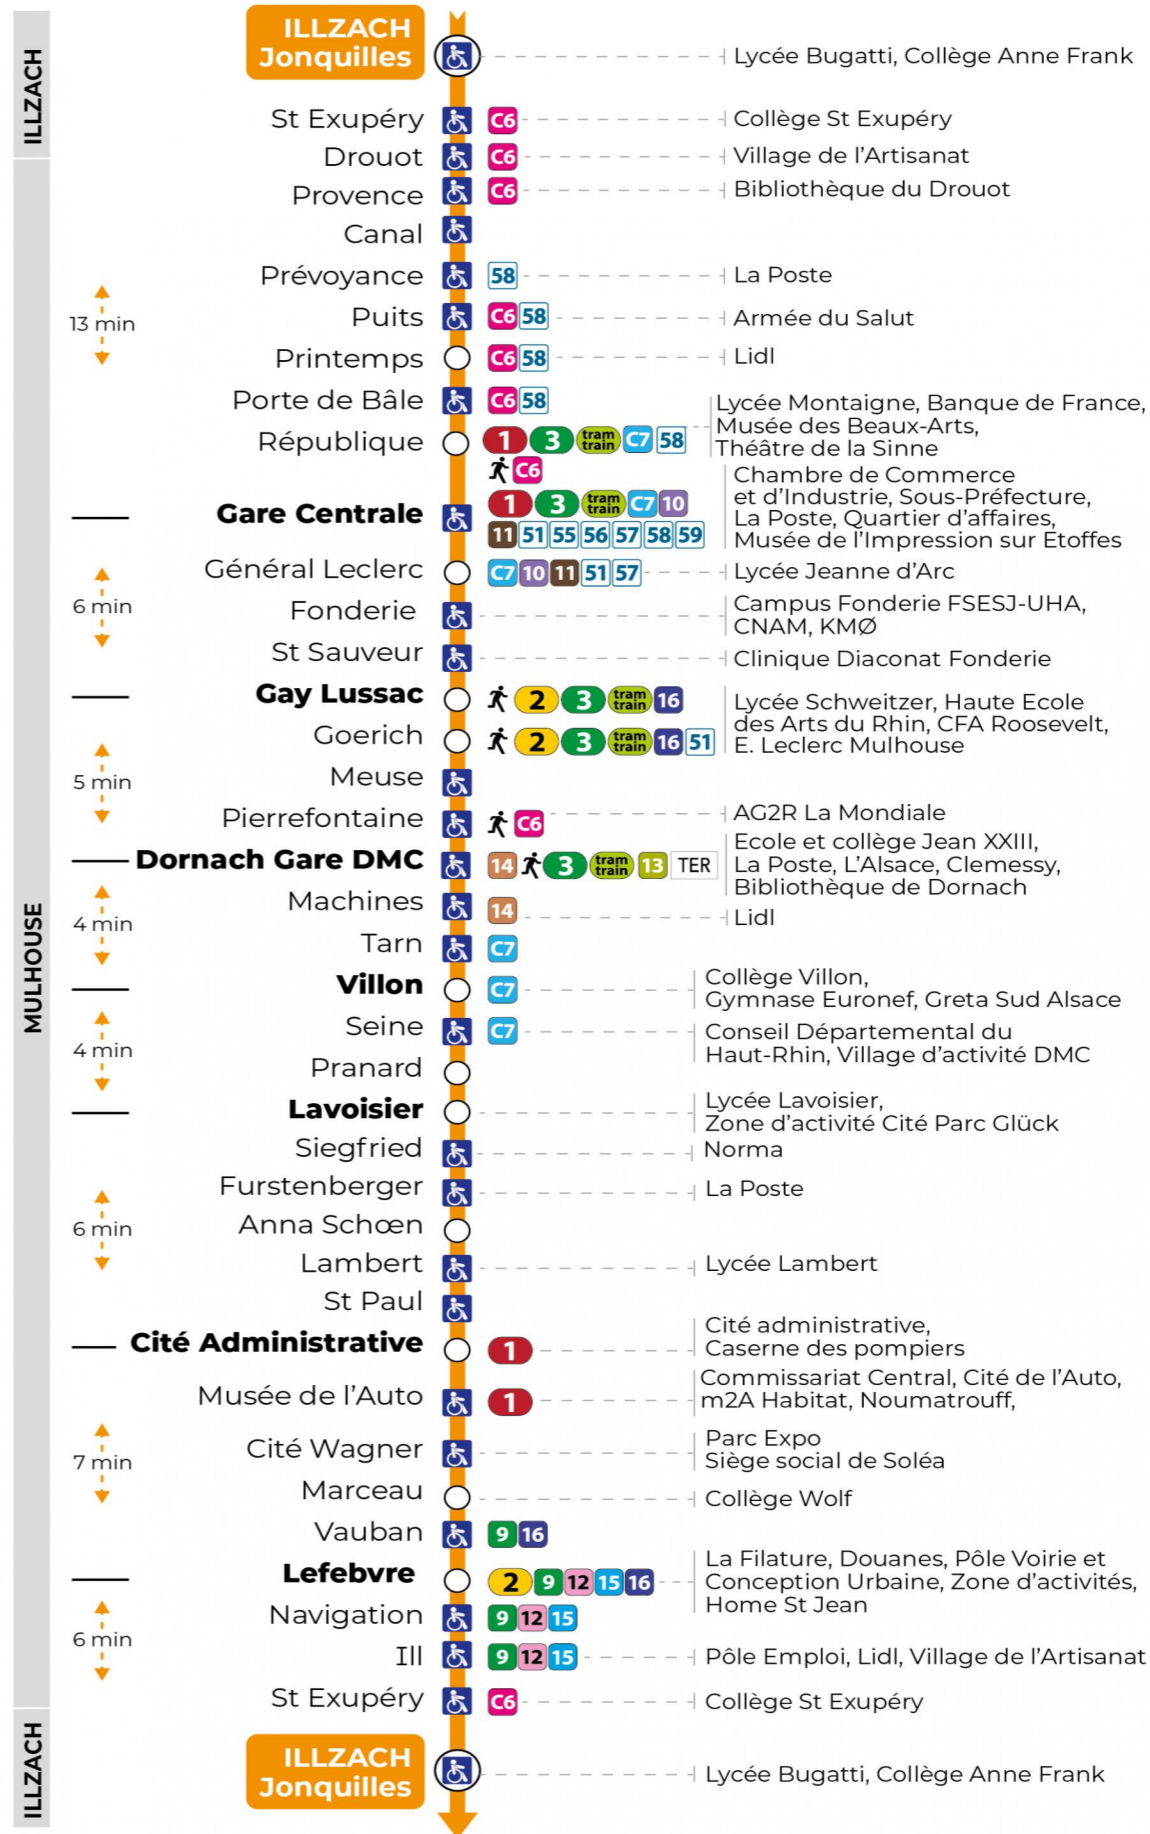

arrêt JONQUILLES

direction JONQUILLES sens b

Valables du 2 septembre 2024 au 27 juin 2025 inclus

Gültig vom 2. September 2024 bis zum 27. Juni 2025
Valid from September 2, 2024 to June 27, 2025

Lundi à vendredi en période scolaire

Montag bis Freitag während der Schulzeit
Monday to Friday in school period

5h	6h	7h	8h	9h	10h	11h	12h	13h	14h	15h	16h	17h	18h	19h	20h	21h	22h	23h
52	21	00	03	05	05	03	05	07	08	00	03	09	19	11	16	12	12	12
	39	10	19	20	19	17	15	18	20	12	15	23	41	30				
	48	22	34	35	34	29	29	31	33	23	24	37		47				
	55	33	51	50	48	39	43	43	47	32	38	55						
		47				50	56	56		43	53							
						58				52								

Vacances scolaires et samedi

Schulferien und Samstag
School holidays and Saturday

5h	6h	7h	8h	9h	10h	11h	12h	13h	14h	15h	16h	17h	18h	19h	20h	21h	22h	23h
53	21	09	07	07	07	09	09	09	09	09	06	05	18	12	18	13	13	13
	40	23	22	22	22	24	24	24	24	23	21	20	45	31				
	55	37	36	36	37	39	39	39	39	37	36	35		49				
		52	52	51	53	54	54	54	54	51	50	55						

Vacances scolaires

Schulferien / school holidays

du 21 Oct 2024 au 02 Nov 2024
du 23 Déc 2024 au 04 Jan 2025
du 10 Fév 2025 au 22 Fév 2025
du 07 Avr 2025 au 19 Avr 2025
du 30 Mai 2025 au 31 Mai 2025

Dimanche et jours fériés

Sonntag und Feiertage
Sunday and bank holidays

7h	8h	9h	10h	11h	12h	13h	14h	15h	16h	17h	18h	19h	20h	21h	22h	23h
45	44	44	44	44	44	14	14	14	14	14	14	15	18	12	04	06
						44	44	44	44	44	45	45				

Le plus proche
TABAC PRESSE DROUOT
16 rue de Provence
Mulhouse

Votre bus en direct
Flashez ce QR-Code pour connaître le prochain passage en temps réel

SAE:513

Arrêt accessible
 Correspondance bus / tram à proximité