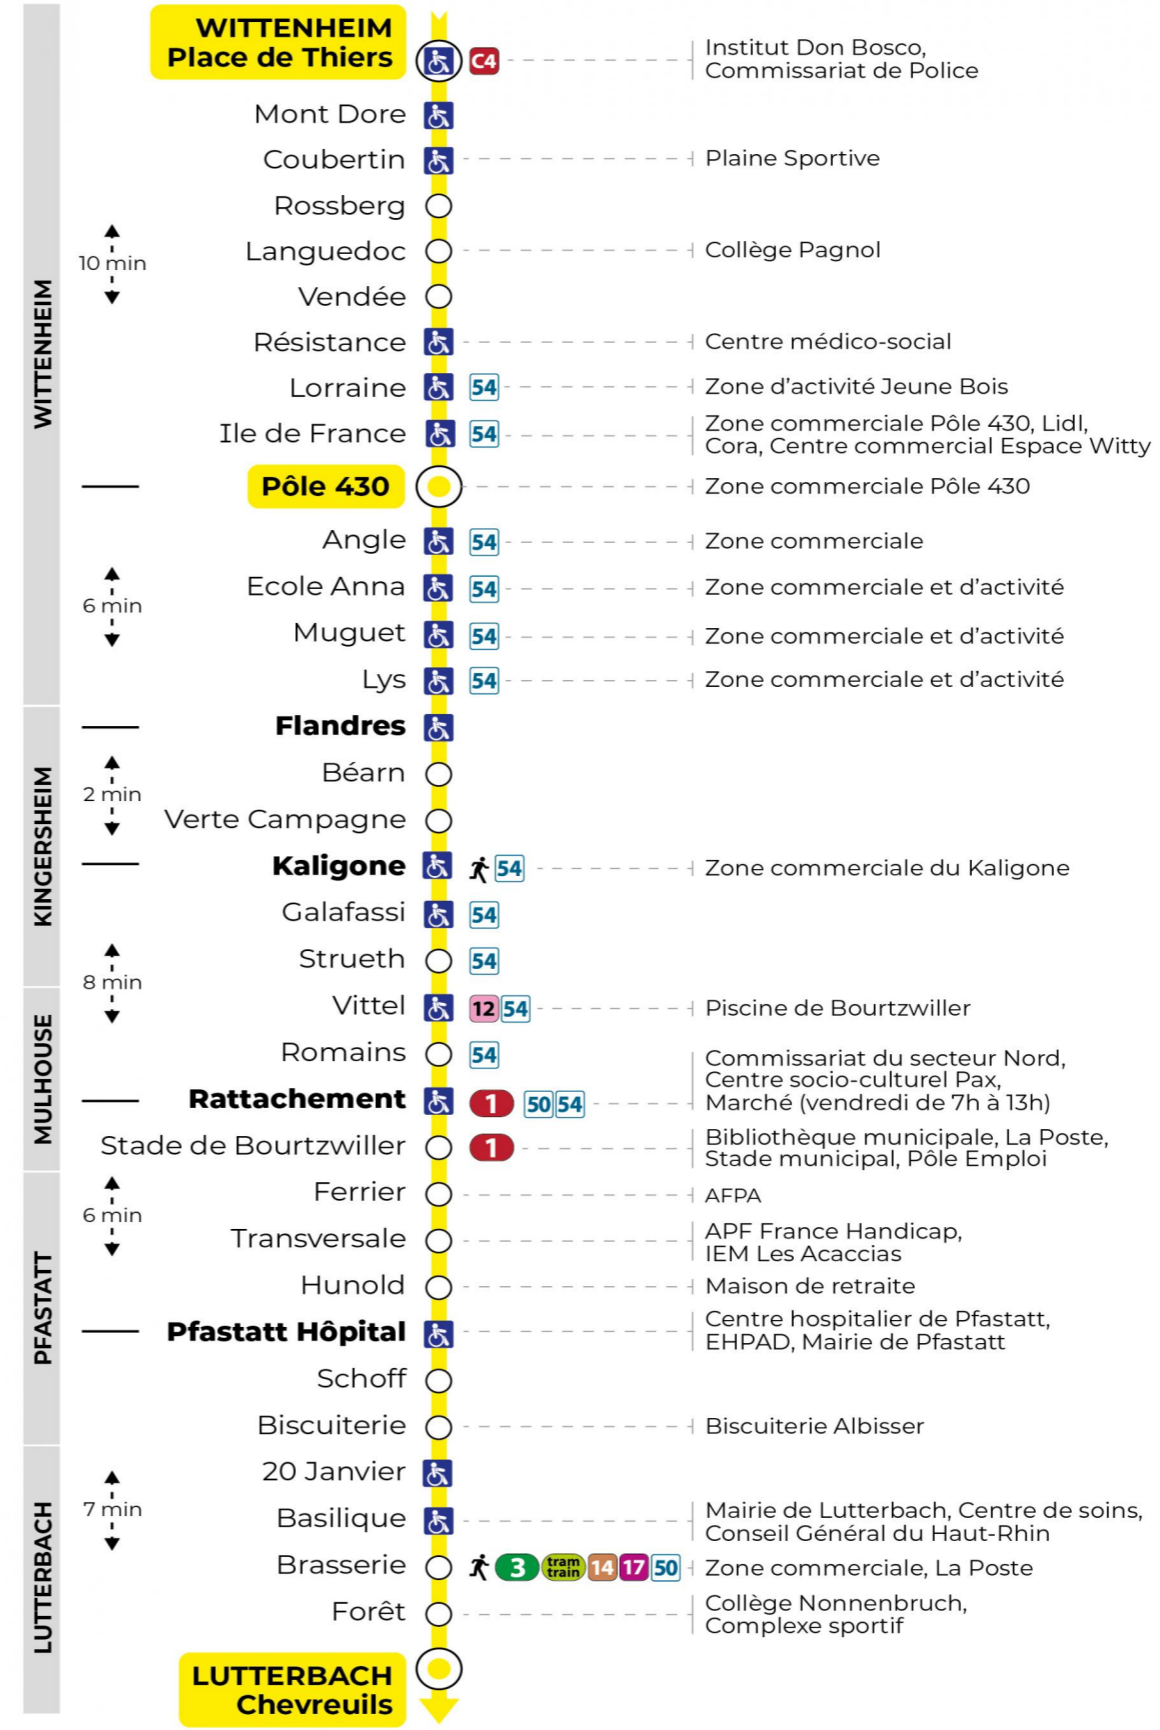

Valables du 21 octobre 2024 au 27 juin 2025 inclus

Gültig vom 21. Oktober 2024 bis zum 27. Juni 2025
Valid from October 21, 2024 to June 27, 2025

Lundi à vendredi en période scolaire

Montag bis Freitag während der Schulzeit
Monday to Friday in school period

Vacances scolaires

Schulferien / school holidays

du 21 Oct 2024 au 02 Nov 2024
du 23 Déc 2024 au 04 Jan 2025
du 10 Fév 2025 au 22 Fév 2025
du 07 Avr 2025 au 19 Avr 2025
du 30 Mai 2025 au 31 Mai 2025

Dimanche et jours fériés

Sonntag und Feiertage
Sunday and bank holidays

8h	9h	10h	11h	12h	13h	14h	15h	16h	17h	18h	19h	20h	21h	22h	23h
16	16	16	17	17	17	17	17	17	17	16	16	06	27	02	11
														36	

Le plus proche
TABAC BETTY
19 rue Aristide Briand
Lutterbach

Votre bus en direct

Flashez ce QR-Code pour connaître le prochain passage en temps réel

SAE:500

Arrêt accessible
 Correspondance bus / tram à proximité