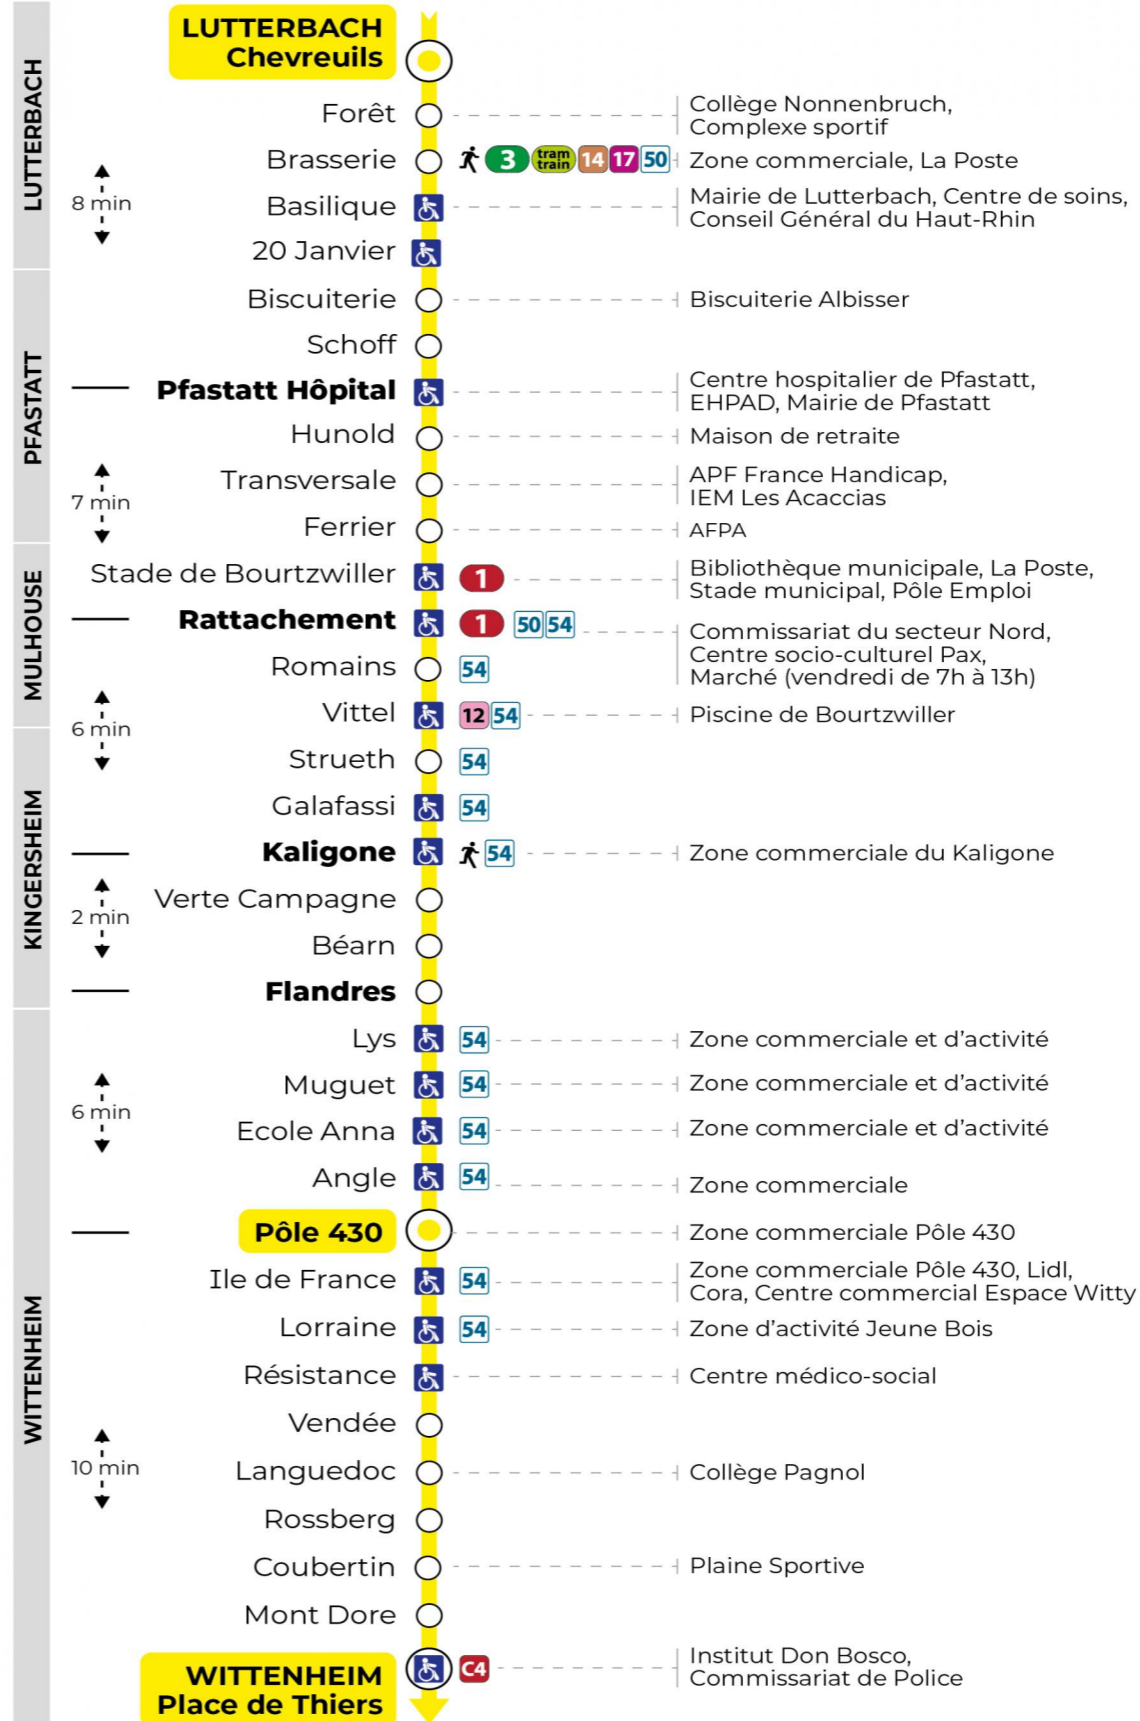

8 arrêt RATTACHEMENT direction POLE 430 / PLACE DE THIERS

Valables du 21 octobre 2024 au 27 juin 2025 inclus

Gültig vom 21. Oktober 2024 bis zum 27. Juni 2025
Valid from October 21, 2024 to June 27, 2025

Lundi à vendredi en période scolaire

Montag bis Freitag während der Schulzeit
Monday to Friday in school period

5h	6h	7h	8h	9h	10h	11h	12h	13h	14h	15h	16h	17h	18h	19h	20h	21h	22h
25 ^a	16 ^a	12 ^a	01 ^a	20 ^a	05 ^a	13	11 ^a	10 ^a	04 ^a	16 ^a	04 ^a	10 ^a	16 ^a	20 ^a	56 ^a	50	25
47 ^a	44 ^a	23 ^a	14	43	27	34 ^a	23 ^a	22 ^a	22	35 ^a	16 ^a	22 ^a	29 ^a	57 ^a			
	56 ^a	33 ^a	36 ^a		50 ^a	57 ^a	34 ^a	34 ^a	40 ^a	52 ^a	29 ^a	34 ^a	46 ^a	56 ^a			
		44 ^a	51				46 ^a	46	58		41 ^a	46 ^a	56 ^a				
							58 ^a			58 ^a	58 ^a						

a : Terminus Place de Thiers

Vacances scolaires

Schulferien / school holidays

du 21 Oct 2024 au 02 Nov 2024
du 23 Déc 2024 au 04 Jan 2025
du 10 Fév 2025 au 22 Fév 2025
du 07 Avr 2025 au 19 Avr 2025
du 30 Mai 2025 au 31 Mai 2025

a : Terminus Place de Thiers

Le plus proche
BOULANGERIE FLURY
75 rue de Soultz
Mulhouse

Votre bus en direct

Flashez ce QR-Code pour
connaître le prochain
passage en temps réel

SAE:1937

Arrêt accessible

Correspondance bus / tram à proximité