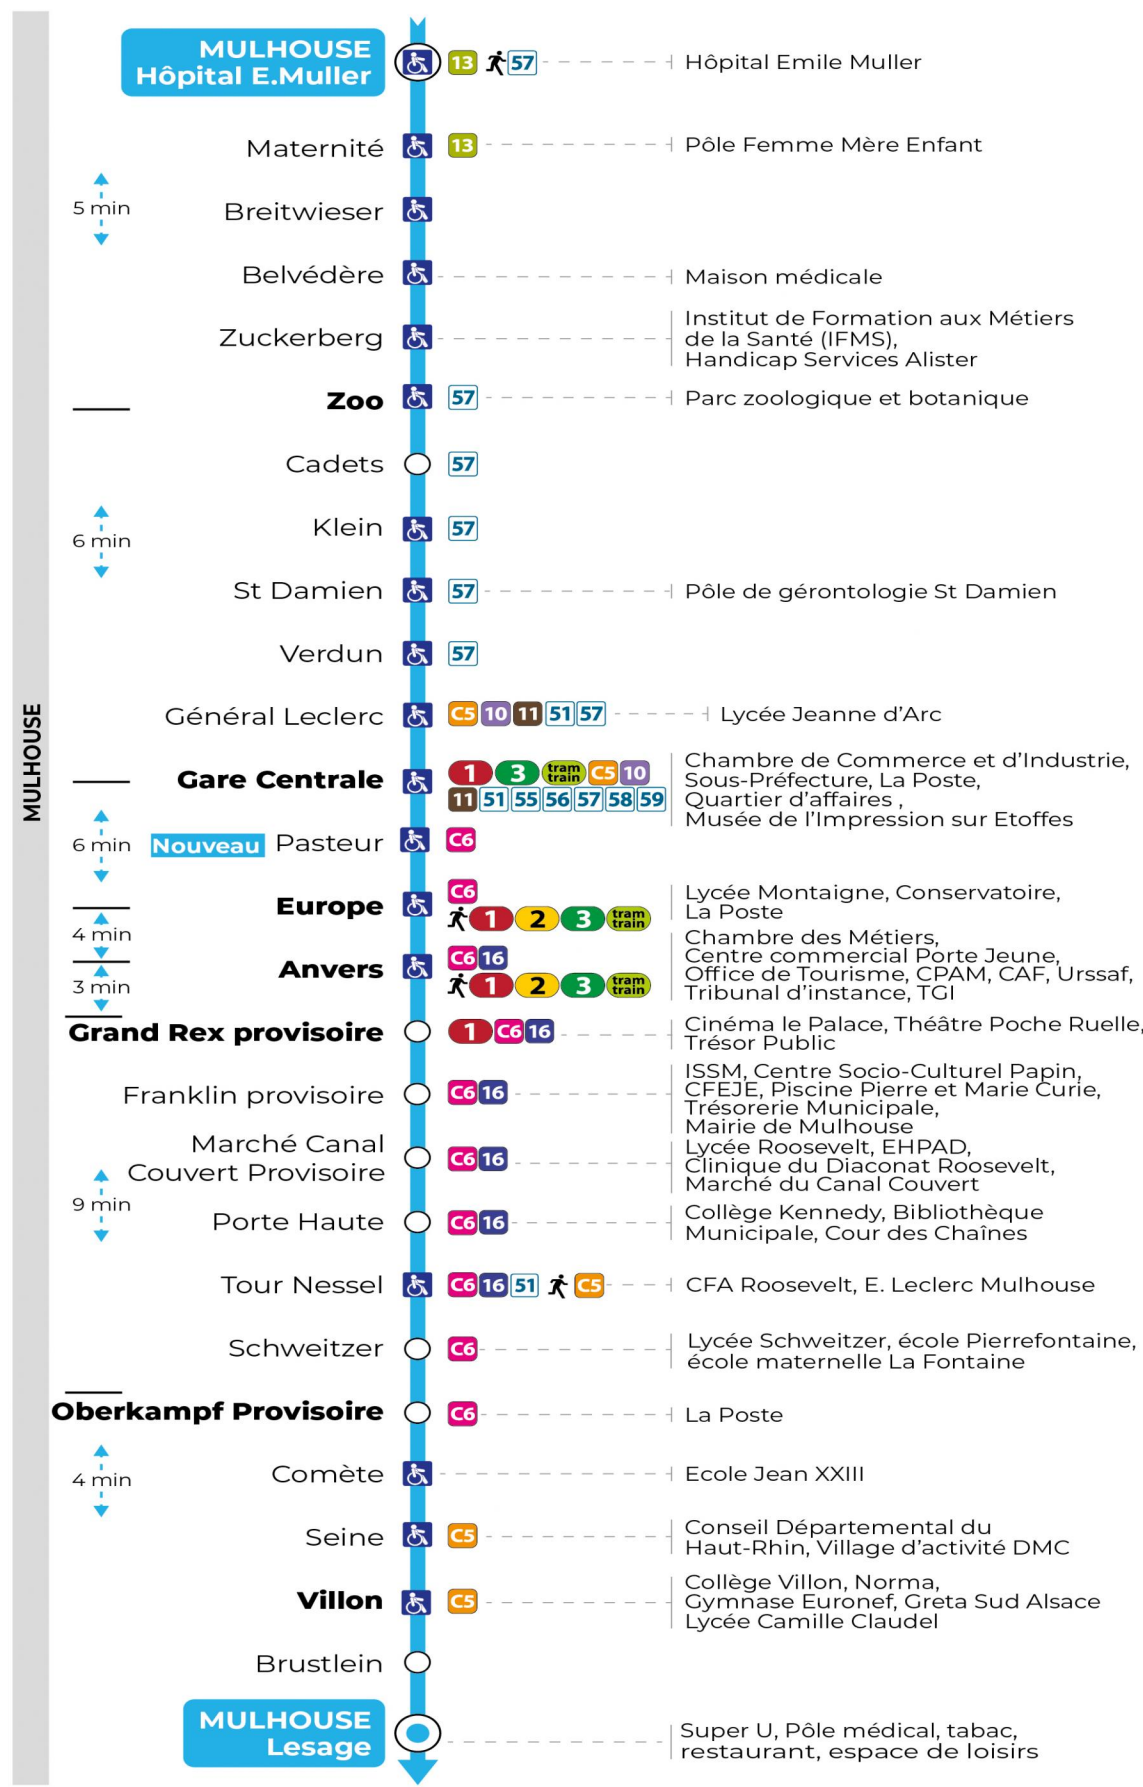

Valables du 21 octobre 2024 au 27 juin 2025 inclus

Gültig vom 21. Oktober 2024 bis zum 27. Juni 2025
Valid from October 21, 2024 to June 27, 2025

Lundi à vendredi en période scolaire

Montag bis Freitag während der Schulzeit
Monday to Friday in school period

b : Horaire modifié à compter du lundi 21 octobre 2024

Vacances scolaires

Schulferien / school holidays

du 21 Oct 2024 au 02 Nov 2024
du 23 Déc 2024 au 04 Jan 2025
du 10 Fév 2025 au 22 Fév 2025
du 07 Avr 2025 au 19 Avr 2025
du 30 Mai 2025 au 31 Mai 2025

Dimanche et jours fériés

Sonntag und Feiertage
Sunday and bank holidays

8h	9h	10h	11h	12h	13h	14h	15h	16h	17h	18h	19h	20h	21h	22h
29	10	31	12	32	12	32	12	32	12	32	12	32	15	25
	50		52		52		52		52		52			

Le plus proche
TABAC DE LA TUILERIE
1 rue Josué Hofer
Mulhouse

Votre bus en direct

Flashez ce QR-Code pour connaître le prochain passage en temps réel

Arrêt accessible
 Correspondance bus / tram à proximité