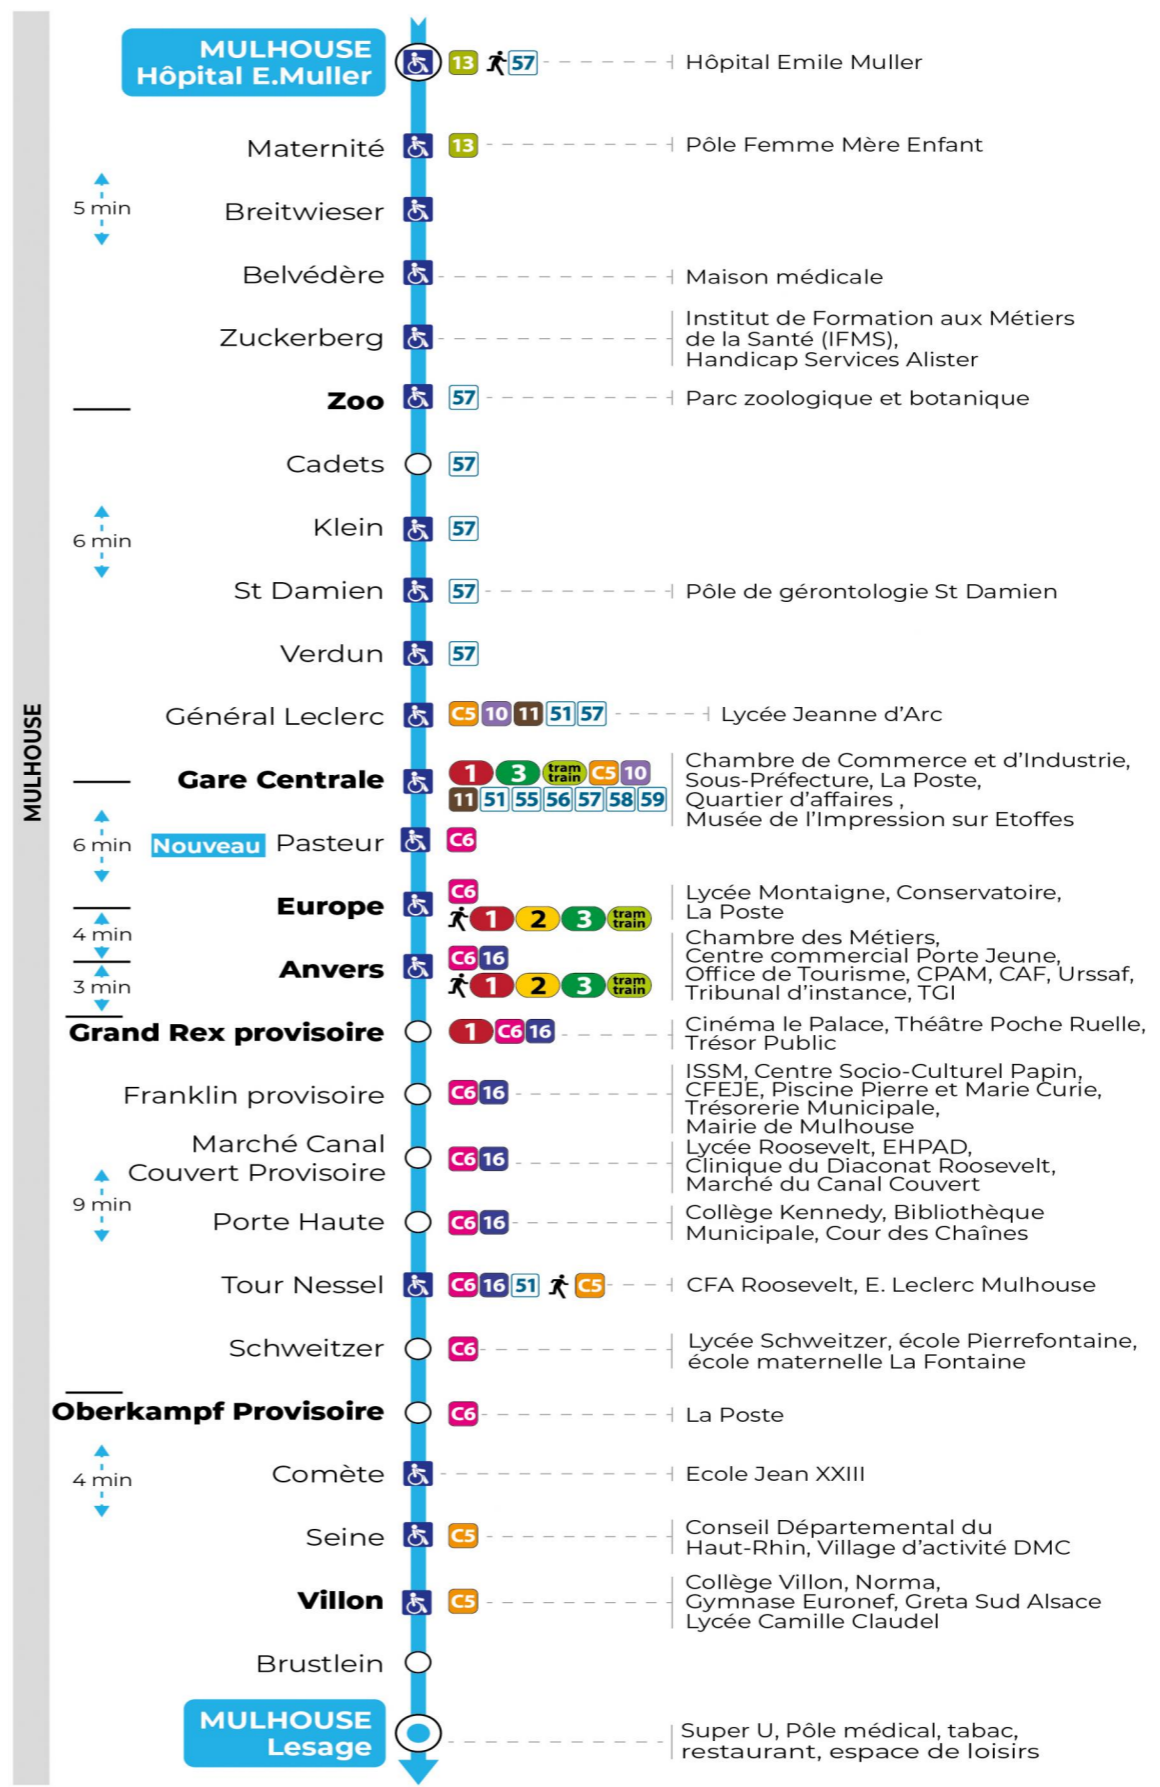

a : Ne circule pas le mercredi  
b : Horaire modifié à compter du lundi 21 octobre 2024

**Vacances scolaires et samedi**

Schulferien und Samstag  
School holidays and Saturday

6h	7h	8h	9h	10h	11h	12h	13h	14h	15h	16h	17h	18h	19h	20h	21h	22h
32	13	11	11	14	14	06	06	06	06	06	06	06	19	13	09 <sup>b</sup>	23
56	23	26	26	29	29	21	21	21	21	21	21	21	49	35		
	39	41	43	44	44	36	36	36	36	36	36	36				
	58	56	58	59	59	51	51	51	51	51	51	59				

b : Horaire modifié à compter du lundi 21 octobre 2024

**Vacances scolaires**

Schulferien / school holidays

du 21 Oct 2024 au 02 Nov 2024  
du 23 Déc 2024 au 04 Jan 2025  
du 10 Fév 2025 au 22 Fév 2025  
du 07 Avr 2025 au 19 Avr 2025  
du 30 Mai 2025 au 31 Mai 2025

**Dimanche et jours fériés**

Sonntag und Feiertage  
Sunday and bank holidays

8h	9h	10h	11h	12h	13h	14h	15h	16h	17h	18h	19h	20h	21h	22h
27	08	29	10	30	10	30	10	30	10	30	10	30	13	23
	48		50		50		50		50		50			

**Le plus proche**  
**TABAC DE LA TUILERIE**  
1 rue Josué Hofer  
Mulhouse

**Votre bus en direct**

Flashez ce QR-Code pour connaître le prochain passage en temps réel

Arrêt accessible  
 Correspondance bus / tram à proximité